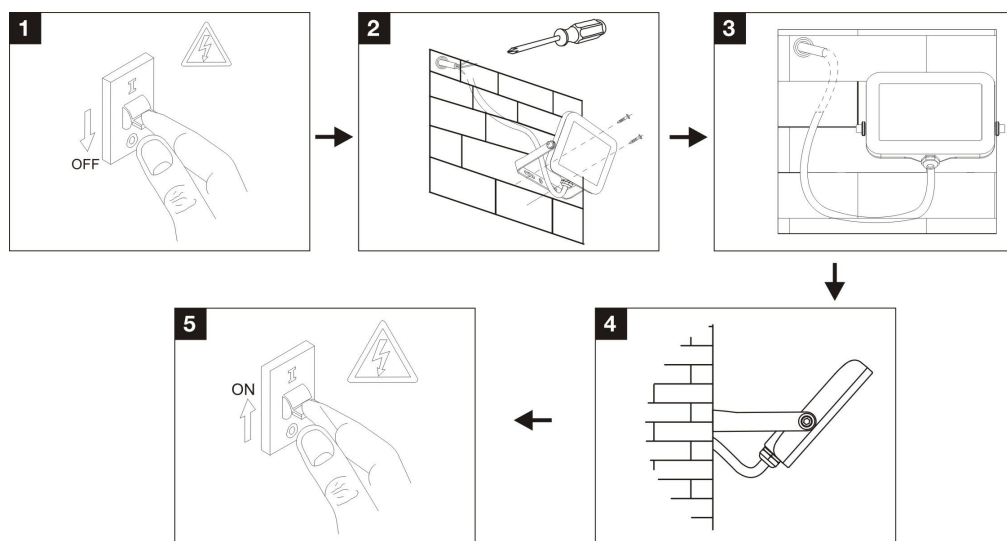

Οδηγίες Χρήσης-Installation Instructions:

Notes:

- 1: Το συγκεκριμένο προϊόν προορίζεται για χρήση εσωτερικού κ εξωτερικού χώρου-This product is for both indoor use and outdoor use;
- 2: Για λόγους ασφαλείας παρακαλούμε μην ανοίξετε το εσωτερικό του φωτιστικού-For safety reasons, please do not open the inside of the fitting;
- 3: Παρακαλώ ελέγξτε την κατάσταση του φωτιστικού πριν από την σύνδεση-Check the condition of the light fitting before installation.
- 4: Μην προσπαθήσετε να επισκευάσετε ή να παραμετροποιήσετε το φωτιστικό καθώς η ορθή εγκατάσταση και χρήση του αποτελεί προϋπόθεση για την ισχύ της εγγύησης- Under no circumstances may you allow to repair or customize this light fitting while the warranty will no longer be active if you won't install and use it properly.
- 5: Η αυξομείωση της έντασης δεν επιτρέπεται-Dimming is not allowed.
- 6: Κατά την λειτουργία και αμέσως μετά την απενεργοποίηση μη αγγίζετε τις επιφάνειες του φωτιστικού γιατί υπάρχει περίπτωση να έχουν αναπτυχθεί υψηλές θερμοκρασίες-Do not touch the surfaces of the light fitting on and after operation since high temperatures may have been generated.