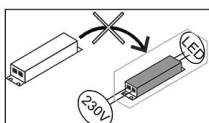

Η πηγή φωτισμού δεν μπορεί να αντικατασταθεί-Non-replaceable light source