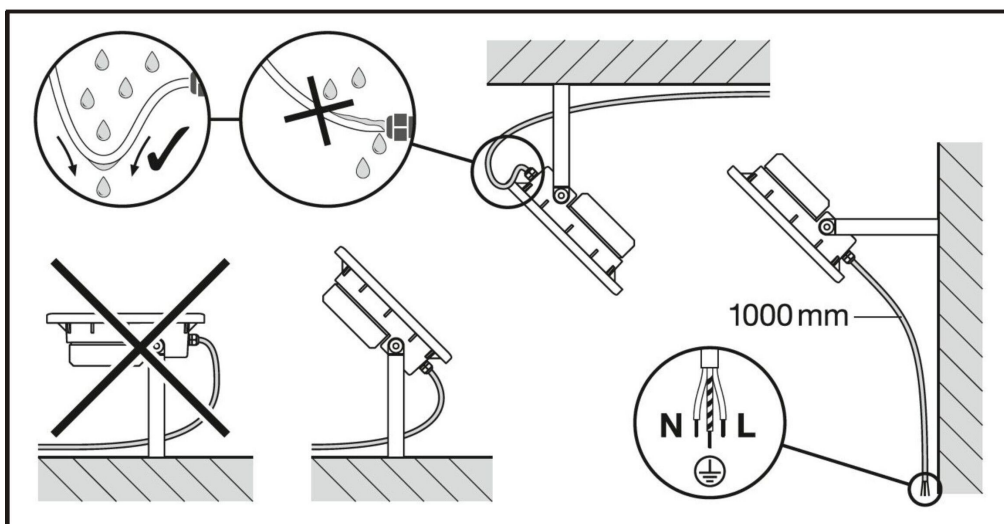

Οδηγίες Χρήσης-Installation Instructions:

Notes:

- 1: Το συγκεκριμένο προϊόν προορίζεται για χρήση εσωτερικού κ εξωτερικού χώρου-This product is for both indoor use and outdoor use;
- 2: Για λόγους ασφαλείας παρακαλούμε μην ανοίξετε το εσωτερικό του φωτιστικού-For safety reasons, please do not open the inside of the fitting;
- 3: Παρακαλώ ελέγξτε την κατάσταση του φωτιστικού πριν από την σύνδεση-Check the condition of the light fitting before installation.
- 4: Μην προσπαθήσετε να επισκευάσετε ή να παραμετροποιήσετε το φωτιστικό καθώς η ορθή εγκατάσταση και χρήση του αποτελεί προϋπόθεση για την ισχύ της εγγύησης- Under no circumstances may you allow to repair or customize this light fitting while the warranty will no longer be active if you won't install and use it properly.
- 5: Η αυξομείωση της έντασης δεν επιτρέπεται-Dimming is not allowed.
- 6: Κατά την λειτουργία και αμέσως μετά την απενεργοποίηση μη αγγίζετε τις επιφάνειες του φωτιστικού γιατί υπάρχει περίπτωση να έχουν αναπτυχθεί υψηλές θερμοκρασίες-Do not touch the surfaces of the light fitting on and after operation since high temperatures may have been generated.