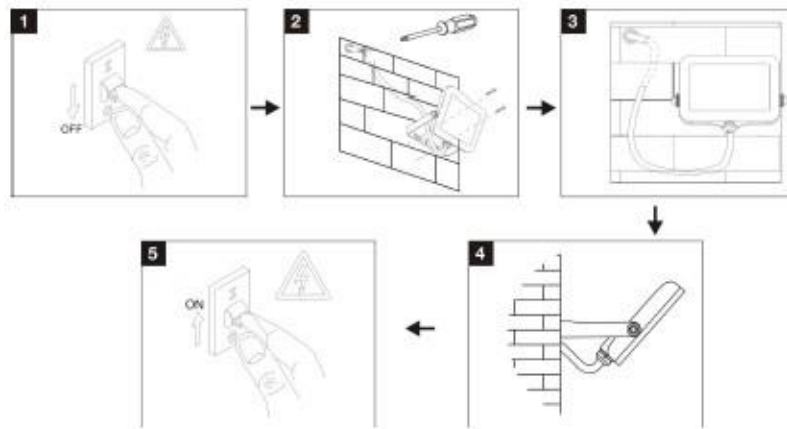

Οδηγίες Χρήσης-Installation Instructions:

Ειδικές Παρατηρήσεις/Special Notes:

1. Επιλέξτε την επιθυμητή θερμοκρασία του φωτός μεταξύ **3000K-4000K-6000K** χρησιμοποιώντας τον ενσωματωμένο διακόπτη ο οποίος βρίσκεται εντός του ανωτέρω στεγανού καλύμματος. Choose the desired temperature of light between **3000K-4000K-6000K**, with the use of the attached switch which is located inside the above waterproof cover.
2. Το προϊόν δέχεται τάση με τα ακόλουθα χαρακτηριστικά AC 220-240V 50/60Hz-The product input power is AC 220-240V 50/60Hz;
3. Το συγκεκριμένο προϊόν προορίζεται για χρήση εσωτερικού και εξωτερικού χώρου-This product is for both indoor use and outdoor use.
4. Για λόγους ασφαλείας παρακαλούμε μην ανοίξετε το εσωτερικό του προϊόντος κατά την διάρκεια λειτουργίας-For safety reasons, please do not open the inside of the product, during operation;
5. Παρακαλώ ελέγξτε την κατάσταση του προϊόντος πριν από την σύνδεση-Check the condition of the product before installation.