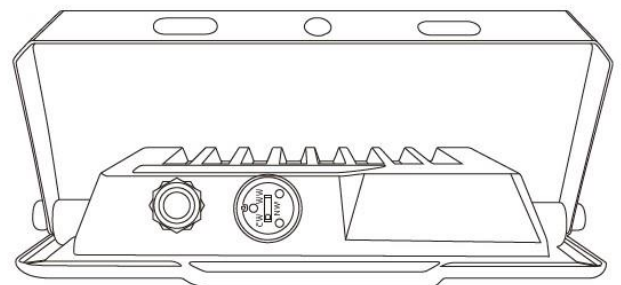

Οδηγίες Χρήσης-Installation Instructions:

Ειδικές Παρατηρήσεις/Special Notes:

1. Επιλέξτε την επιθυμητή θερμοκρασία του φωτός μεταξύ **3000K-4000K-6000K** χρησιμοποιώντας τον ενσωματωμένο διακόπτη ο οποίος βρίσκεται εντός του ανωτέρω στεγανού καλύμματος. Choose the desired temperature of light between **3000K-4000K-6000K**, with the use of the attached switch which is located inside the above waterproof cover.
2. Το προϊόν δέχεται τάση με τα ακόλουθα χαρακτηριστικά AC 220-240V 50/60Hz-The product input power is AC 220-240V 50/60Hz;
3. Το συγκεκριμένο προϊόν προορίζεται για χρήση εσωτερικού και εξωτερικού χώρου-This product is for both indoor use and outdoor use.
4. Για λόγους ασφαλείας παρακαλούμε μην ανοίξετε το εσωτερικό του προϊόντος κατά την διάρκεια λειτουργίας-For safety reasons, please do not open the inside of the product, during operation;
5. Παρακαλώ ελέγξτε την κατάσταση του προϊόντος πριν από την σύνδεση-Check the condition of the product before installation.