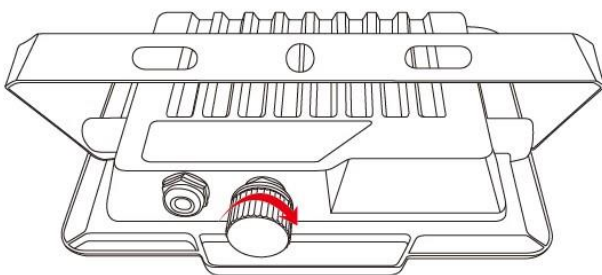

Οδηγίες Χρήσης-Installation Instructions:

Ειδικές Παρατηρήσεις/Special Notes:

1. Επιλέξτε την επιθυμητή θερμοκρασία του φωτός μεταξύ **3000K-4000K-6000K** χρησιμοποιώντας τον ενσωματωμένο διακόπτη ο οποίος βρίσκεται εντός του ανωτέρω στεγανού καλύμματος. Choose the desired temperature of light between **3000K-4000K-6000K**, with the use of the attached switch which is located inside the above waterproof cover.
2. Το προϊόν δέχεται τάση με τα ακόλουθα χαρακτηριστικά AC 220-240V 50/60Hz-The product input power is AC 220-240V 50/60Hz;
3. Το συγκεκριμένο προϊόν προορίζεται για χρήση εσωτερικού και εξωτερικού χώρου-This product is for both indoor use and outdoor use.
4. Για λόγους ασφαλείας παρακαλούμε μην ανοίξετε το εσωτερικό του προϊόντος κατά την διάρκεια λειτουργίας-For safety reasons, please do not open the inside of the product, during operation;
5. Παρακαλώ ελέγξτε την κατάσταση του προϊόντος πριν από την σύνδεση-Check the condition of the product before installation.