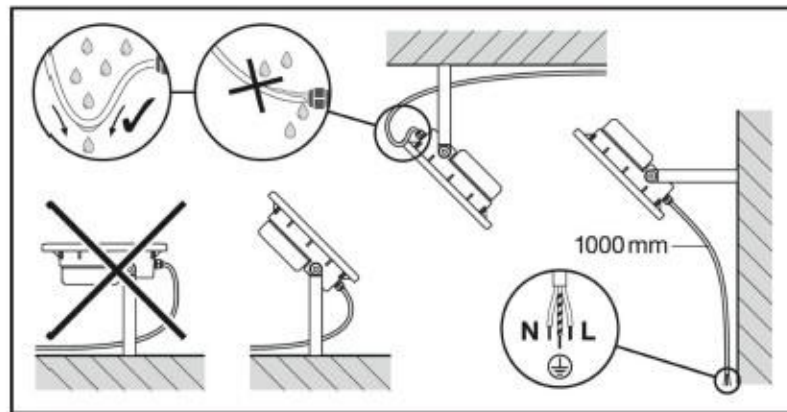

Οδηγίες Χρήσης-Installation Instructions:

Ειδικές Παρατηρήσεις/Special Notes:

1. Επιλέξτε την επιθυμητή θερμοκρασία του φωτός μεταξύ **3000K-4000K-6000K** χρησιμοποιώντας τον ενσωματωμένο διακόπτη ο οποίος βρίσκεται εντός του ανωτέρω στεγανού καλύμματος. Choose the desired temperature of light between **3000K-4000K-6000K**, with the use of the attached switch which is located inside the above waterproof cover.
2. Το προϊόν δέχεται τάση με τα ακόλουθα χαρακτηριστικά AC 220-240V 50/60Hz-The product input power is AC 220-240V 50/60Hz;
3. Το συγκεκριμένο προϊόν προορίζεται για χρήση εσωτερικού και εξωτερικού χώρου-This product is for both indoor use and outdoor use.
4. Για λόγους ασφαλείας παρακαλούμε μην ανοίξετε το εσωτερικό του προϊόντος κατά την διάρκεια λειτουργίας-For safety reasons, please do not open the inside of the product, during operation;
5. Παρακαλώ ελέγξτε την κατάσταση του προϊόντος πριν από την σύνδεση-Check the condition of the product before installation.