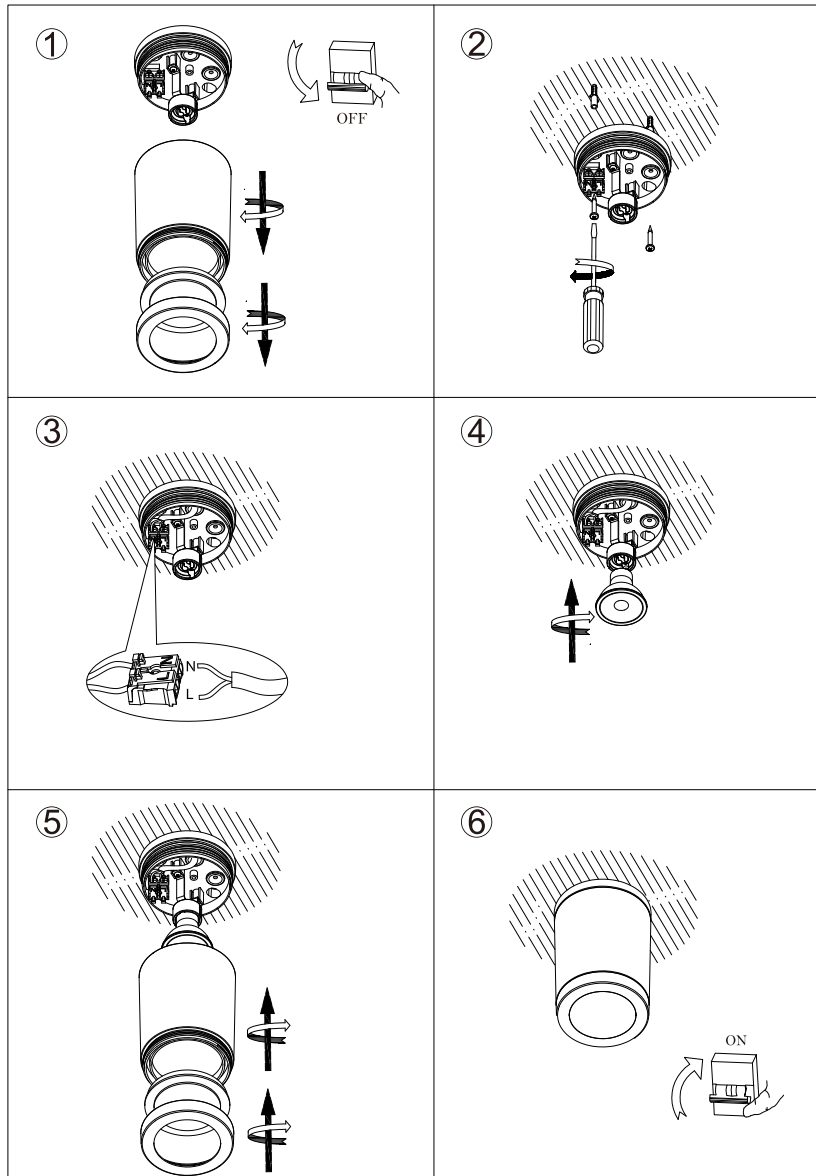

## Notes;

- 1: Το φωτιστικό δέχεται τάση με τα ακόλουθα χαρακτηριστικά AC 220-240V 50/60Hz-The light fitting input power is AC 220-240V 50/60Hz;
- 2: Το συγκεκριμένο προϊόν προορίζεται για χρήση εσωτερικού κ εξωτερικού χώρου-This product is for both indoor use and outdoor use;
- 3: Για λόγους ασφαλείας παρακαλούμε μην ανοίξετε το εσωτερικό του φωτιστικού-For safety reasons, please do not open the inside of the fitting;
- 4: Παρακαλώ ελέγξτε την κατάσταση του φωτιστικού πριν από την σύνδεση-Check the condition of the light fitting before installation.
- 5: Μην προσπαθήσετε να επισκευάσετε ή να παραμετροποιήσετε το φωτιστικό καθώς η ορθή εγκατάσταση και χρήση του αποτελεί προϋπόθεση για την ισχύ της εγγύησης- Under no circumstances may you allow to repair or customize this light fitting while the warranty will no longer be active if you won't install and use it properly.
6. Κατά την λειτουργία και αμέσως μετά την απενεργοποίηση μη αγγίζετε τις επιφάνειες του φωτιστικού γιατί υπάρχει περίπτωση να έχουν αναπτυχθεί υψηλές θερμοκρασίες-Do not touch the surfaces of the light fitting on and after operation since high temperatures may have been generated.