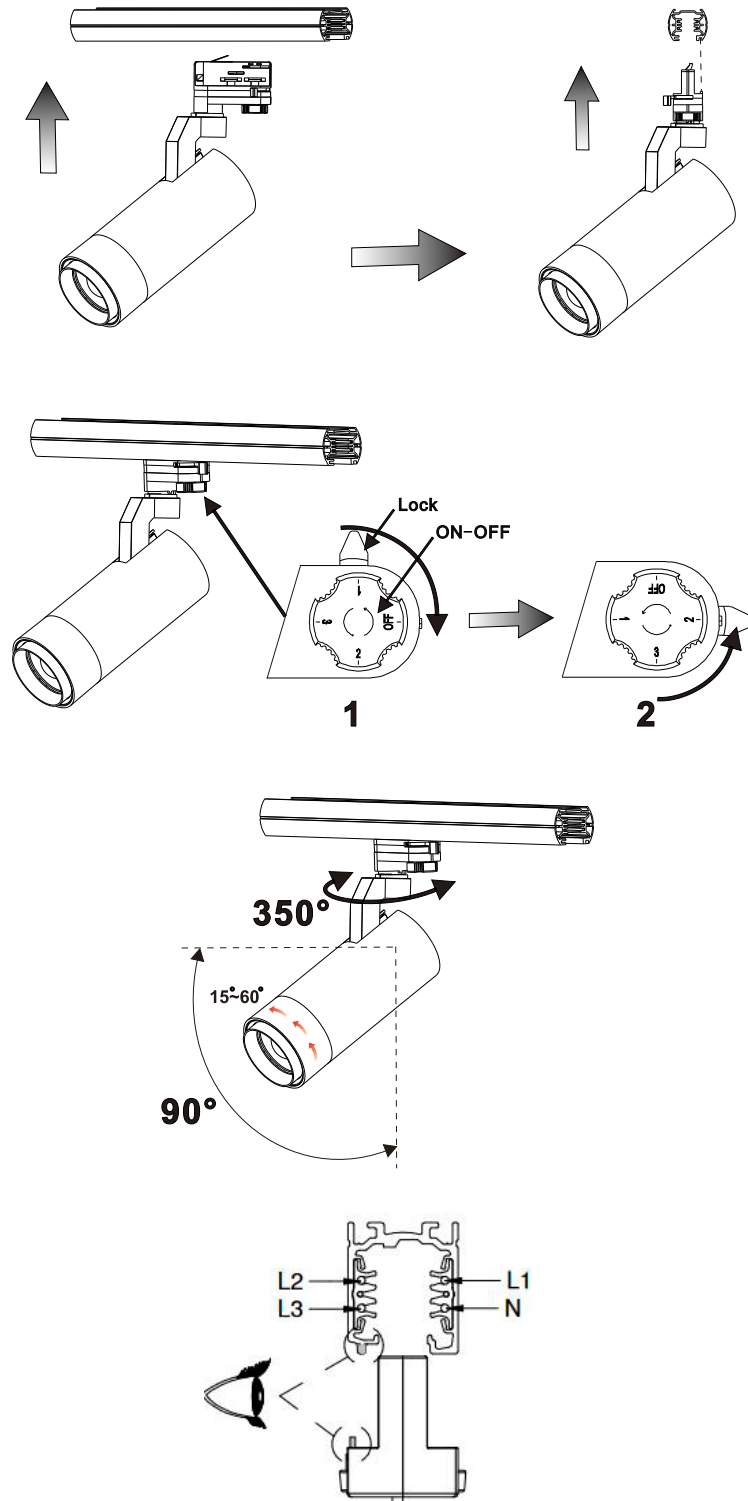

Οδηγίες Χρήσης-Installation Instructions:

Notes:

1. Το προϊόν δέχεται τάση με τα ακόλουθα χαρακτηριστικά AC 220-240V 50/60Hz-The product input power is AC 220-240V 50/60Hz;
2. Παρακαλώ χρησιμοποιήστε μόνο τριφασικές ράγες τύπου EUROSTANDARD και ασφαλίστε σωστά τον προσαρμογέα-Please use only the appropriate EUROSTANDARD three phase tracks and secure well the adaptor.
3. Το συγκεκριμένο προϊόν προορίζεται μόνο για χρήση εσωτερικού χώρου-This product is only for indoor use;
4. Για λόγους ασφαλείας παρακαλούμε μην ανοίξετε το εσωτερικό του προϊόντος-For safety reasons, please do not open the inside of the product;
5. Παρακαλώ ελέγξτε την κατάσταση του προϊόντος πριν από την σύνδεση-Check the condition of the product before installation.