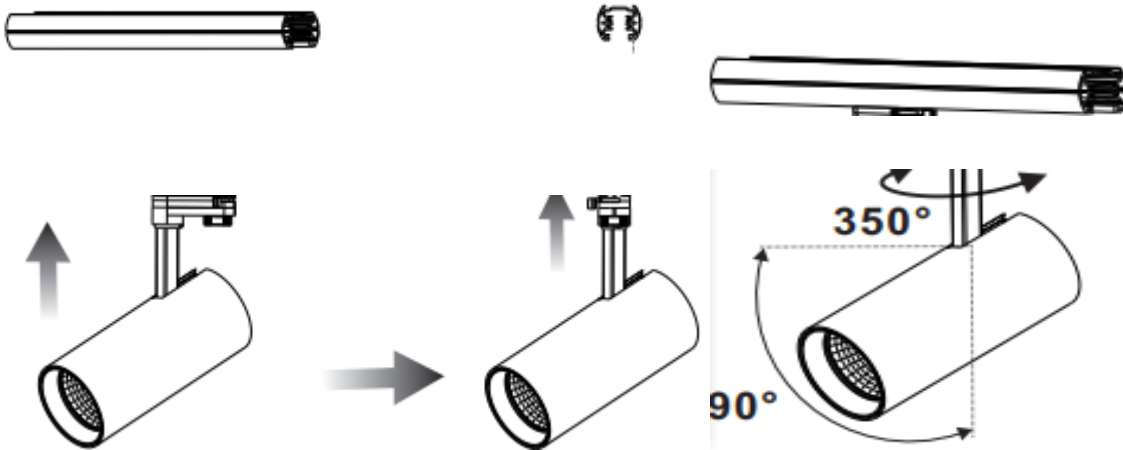

Οδηγίες Χρήσης-Installation Instructions:

Notes:

- 1: Το φωτιστικό δέχεται τάση με τα ακόλουθα χαρακτηριστικά AC 220-240V 50/60Hz-The lamp input power is AC 220-240V 50/60Hz;
- 2: Το συγκεκριμένο προϊόν προορίζεται μόνο για χρήση εσωτερικού χώρου-This product is only for indoor use;
- 3: Για λόγους ασφαλείας παρακαλούμε μην ανοίξετε το εσωτερικό του φωτιστικού-For safety reasons, please do not open the inside of the fitting;
- 4: Παρακαλώ ελέγξτε την κατάσταση του φωτιστικού πριν από την σύνδεση-Check the conditions of the luminaire before installation.
- 5: Μην προσπαθήσετε να επισκευάσετε ή να παραμετροποιήσετε το φωτιστικό καθώς η ορθή εγκατάσταση και χρήση του αποτελεί προϋπόθεση για την ισχύ της εγγύησης- Under no circumstances may you allow to repair or customize this light fitting while the warranty will no longer be active if you won't install and use it properly.
6. Κατά την λειτουργία και αμέσως μετά την απενεργοποίηση μη αγγίζετε τις επιφάνειες του φωτιστικού γιατί υπάρχει περίπτωση να έχουν αναπτυχθεί υψηλές θερμοκρασίες-Do not touch the surfaces of the light fitting on and after operation since high temperatures may have been generated.