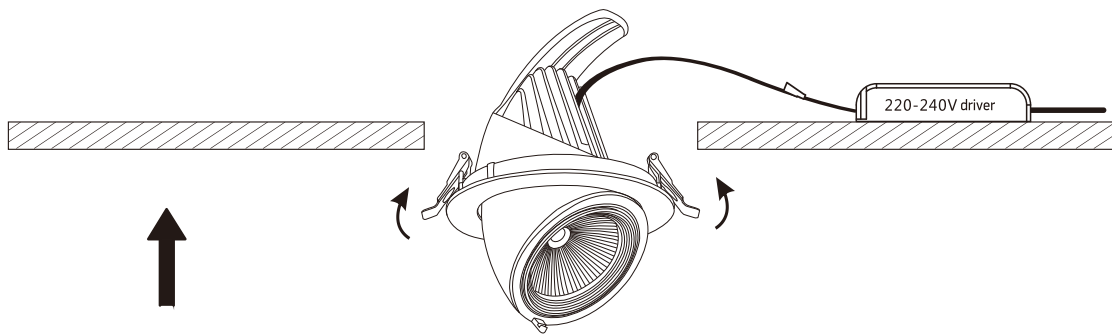

## Οδηγίες Χρήσης-Installation Instructions:

CUTOUT HOLE: φ14.5cm