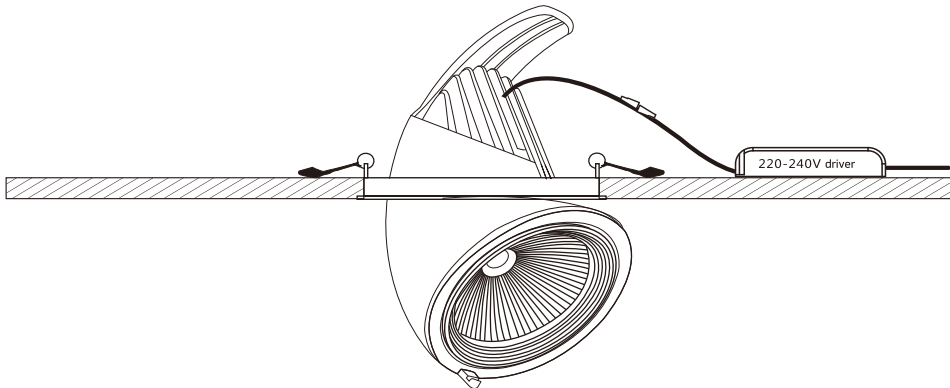

## Οδηγίες Χρήσης-Installation Instructions:

CUTOUT HOLE: φ14.5cm