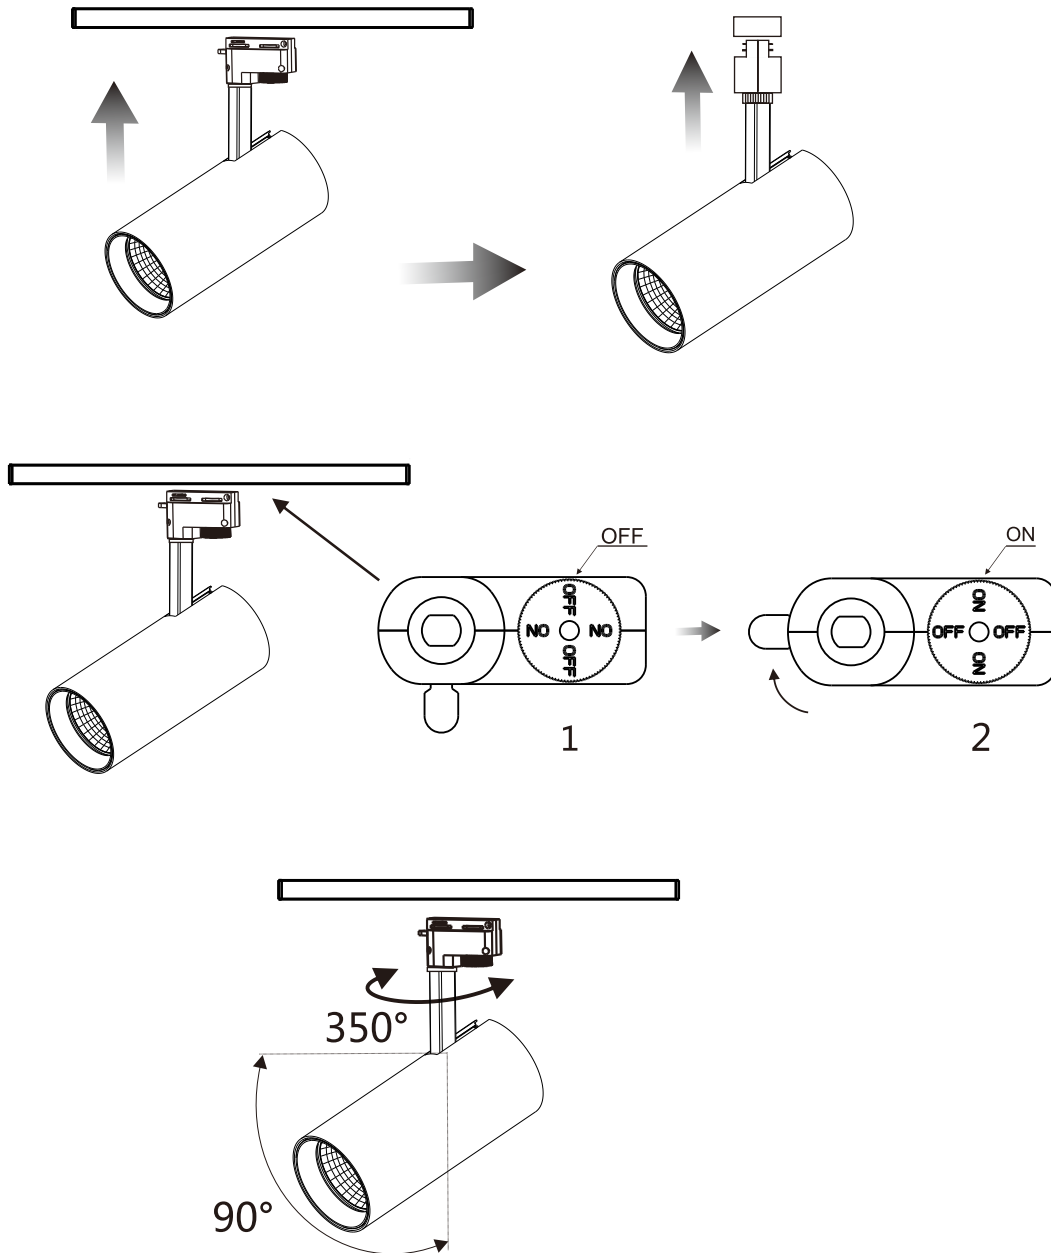

### Notes:

1. Το προϊόν δέχεται τάση με τα ακόλουθα χαρακτηριστικά AC 220-240V 50/60Hz-The product input power is AC 220-240V 50/60Hz;
2. Παρακαλώ χρησιμοποιήστε τις κατάλληλες μονοφασικές ράγες και ασφαλίστε σωστά τον προσαρμογέα- Please use only the appropriate single phase tracks and secure well the adaptor.
3. Το συγκεκριμένο προϊόν προορίζεται μόνο για χρήση εσωτερικού χώρου-This product is only for indoor use;
4. Για λόγους ασφαλείας παρακαλούμε μην ανοίξετε το εσωτερικό του προϊόντος-For safety reasons, please do not open the inside of the product;
5. Παρακαλώ ελέγξτε την κατάσταση του προϊόντος πριν από την σύνδεση-Check the condition of the product before installation.