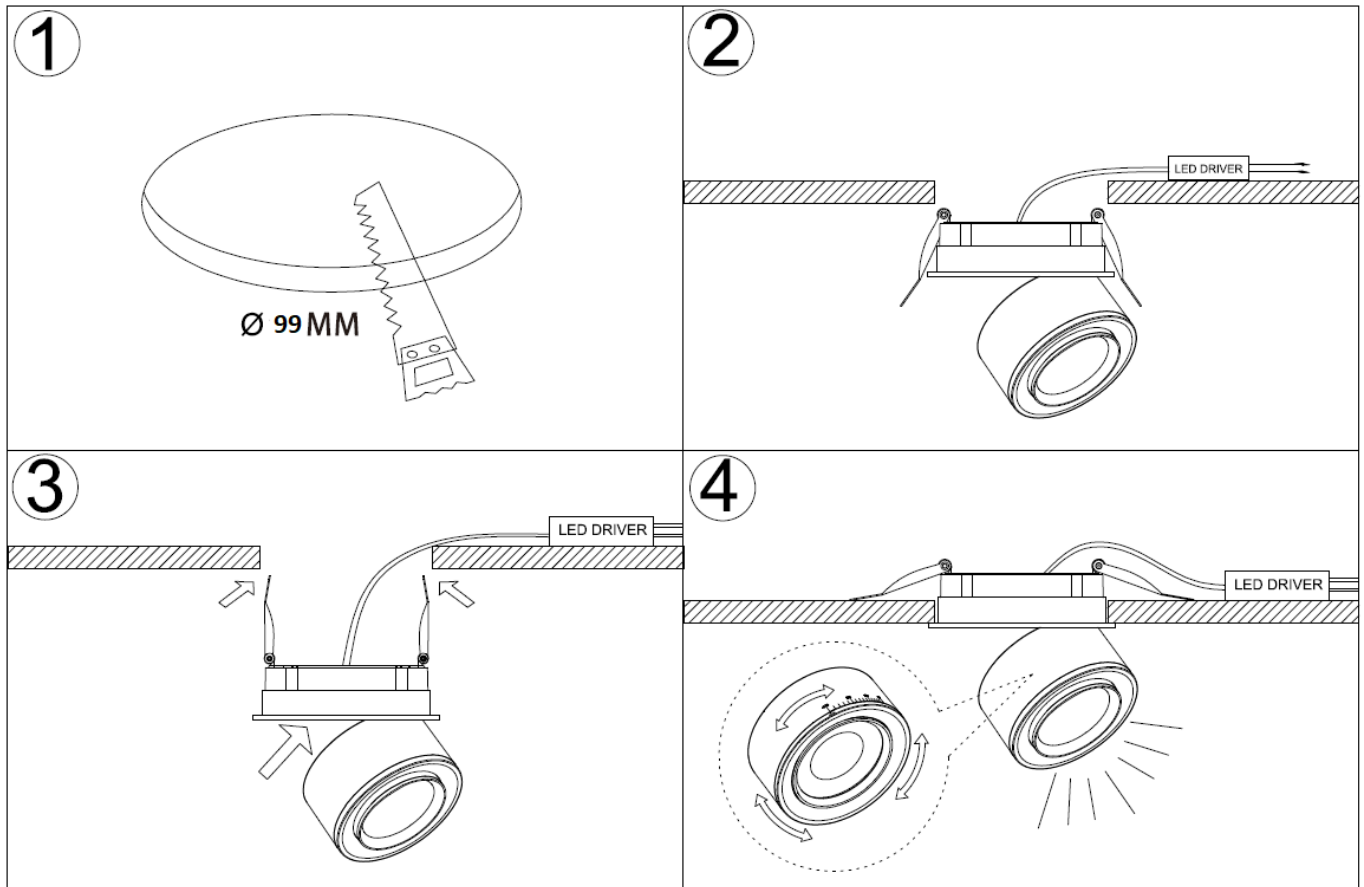

Οδηγίες Χρήσης-Installation Instructions:

Note:

1. Το προϊόν δέχεται τάση με τα ακόλουθα χαρακτηριστικά 33-35V/135-350 m A. Παρακαλώ επιλέξτε το κατάλληλο Dim ή non-Dim τροφοδοτικό για λειτουργία AC 220-240V 50/60Hz -The product input power is 33-35V/135-350 m A. Please select the appropriate dim or non-dim driver for operation at AC 220-240V 50/60Hz;
2. Το συγκεκριμένο προϊόν προορίζεται μόνο για χρήση εσωτερικού χώρου-This product is only for indoor use;
3. Για λόγους ασφαλείας παρακαλούμε μην ανοίξετε το εσωτερικό του προϊόντος-For safety reasons, please do not open the inside of the product;
4. Παρακαλώ ελέγξτε την κατάσταση του προϊόντος πριν από την σύνδεση-Check the condition of the product before installation.
5. Μην προσπαθήσετε να επισκευάσετε ή να παραμετροποιήσετε το προϊόν καθώς η ορθή εγκατάσταση και χρήση του αποτελεί προϋπόθεση για την ισχύ της εγγύησης- Under no circumstances may you allow to repair or customize this product while the warranty will no longer be active if you won't install and use it properly.
6. Κατά την λειτουργία και αμέσως μετά την απενεργοποίηση μη αγγίζετε τις επιφάνειες του προϊόντος γιατί υπάρχει περίπτωση να έχουν αναπτυχθεί υψηλές θερμοκρασίες-Do not touch the surfaces of the product on and after operation since high temperatures may have been generated.