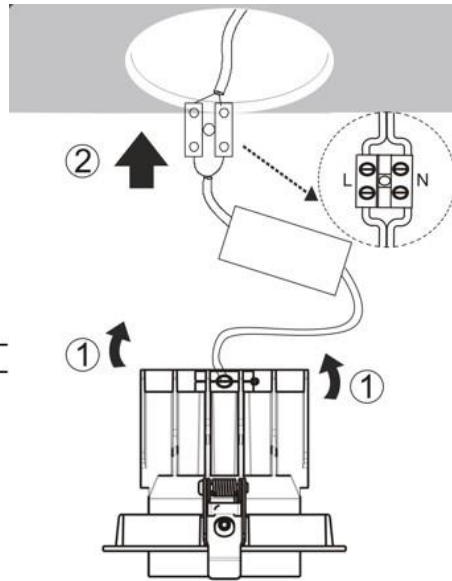

Οδηγίες Χρήσης-Installation Instructions:

Επιλέξτε την επιθυμητή θερμοκρασία του φωτός μεταξύ 3000K-3500K-4000K χρησιμοποιώντας τον ενσωματωμένο διακόπτη. Choose the desired temperature of light between 3000K-3500K-4000K, with the use of the attached switch on the driver.