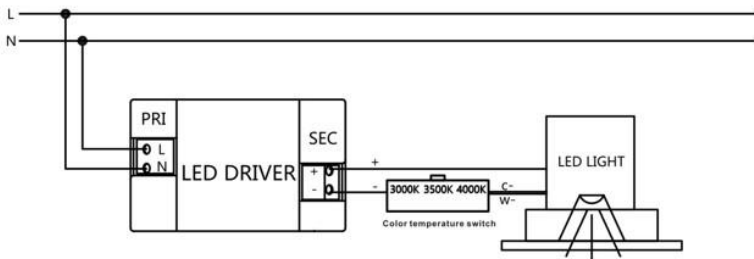

Οδηγίες Χρήσης-Installation Instructions:

Επιλέξτε την επιθυμητή θερμοκρασία του φωτός μεταξύ 3000K-3500K-4000K χρησιμοποιώντας τον ενσωματωμένο διακόπτη. Choose the desired temperature of light between 3000K-3500K-4000K, with the use of the attached switch on the driver.