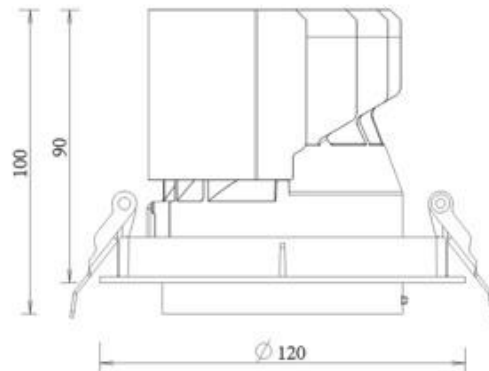

Οδηγίες Χρήσης-Installation Instructions:

Επιλέξτε την επιθυμητή θερμοκρασία του φωτός μεταξύ 3000K-3500K-4000K χρησιμοποιώντας τον ενσωματωμένο διακόπτη. Choose the desired temperature of light between 3000K-3500K-4000K, with the use of the attached switch on the driver.