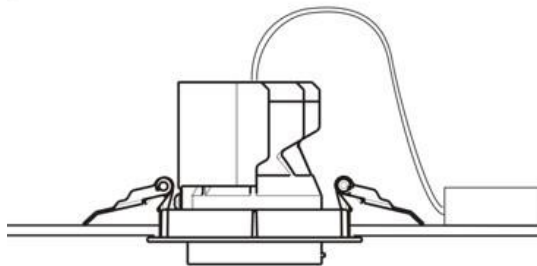

Οδηγίες Χρήσης-Installation Instructions:

Επιλέξτε την επιθυμητή θερμοκρασία του φωτός μεταξύ 3000K-3500K-4000K χρησιμοποιώντας τον ενσωματωμένο διακόπτη. Choose the desired temperature of light between 3000K-3500K-4000K, with the use of the attached switch on the driver.