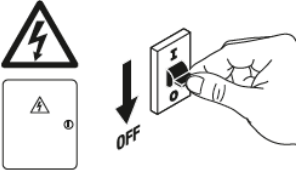

Οδηγίες Χρήσης-Installation Instructions:

Επιλέξτε την επιθυμητή θερμοκρασία του φωτός μεταξύ 3000K-3500K-4000K χρησιμοποιώντας τον ενσωματωμένο διακόπτη. Choose the desired temperature of light between 3000K-3500K-4000K, with the use of the attached switch on the driver.