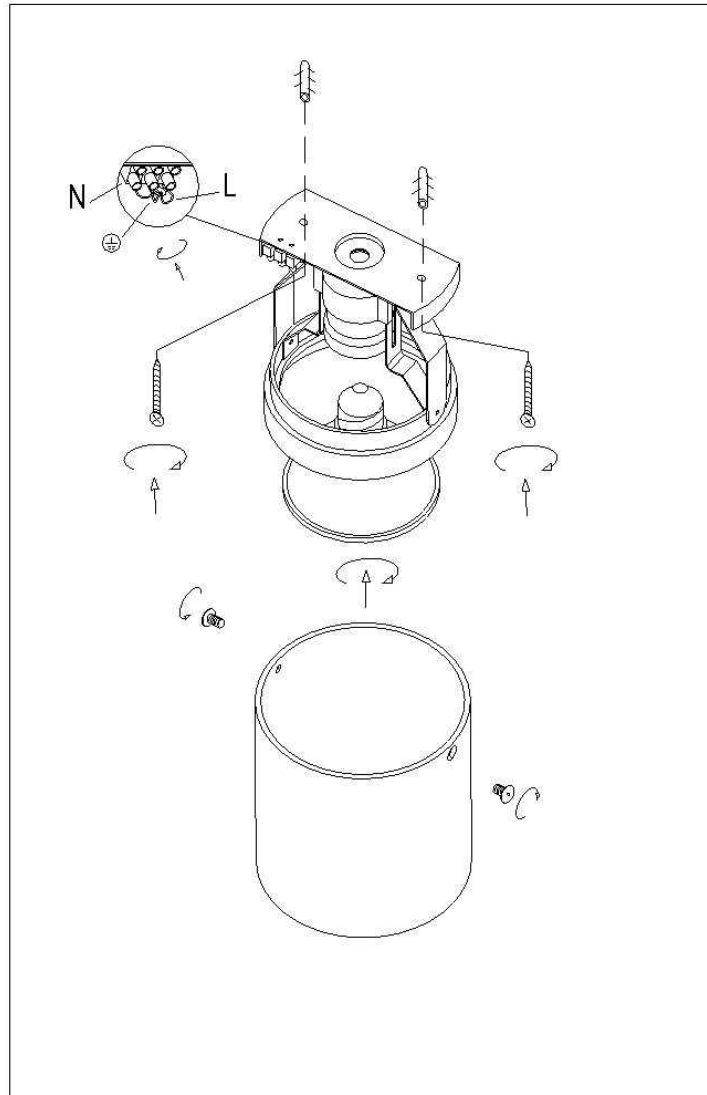

Nord

Ειδικές Παρατηρήσεις/Special Notes:

1. Το προϊόν δέχεται τάση με τα ακόλουθα χαρακτηριστικά AC 220-240V 50/60Hz-The product input power is AC 220-240V 50/60Hz;
2. Το συγκεκριμένο προϊόν προορίζεται για χρήση εσωτερικού χώρου-This product is for both indoor use.
3. Για λόγους ασφαλείας παρακαλούμε μην ανοίξετε το εσωτερικό του προϊόντος κατά την διάρκεια λειτουργίας-For safety reasons, please do not open the inside of the product, during operation;
4. Παρακαλώ ελέγξτε την κατάσταση του προϊόντος πριν από την σύνδεση-Check the condition of the product before installation.
5. Μην προσπαθήσετε να επισκευάσετε ή να παραμετροποιήσετε το προϊόν καθώς η ορθή εγκατάσταση και χρήση του αποτελεί προϋπόθεση για την ισχύ της εγγύησης- Under no circumstances may you allow to repair or customize this product while the warranty will no longer be active if you won't install and use it properly.