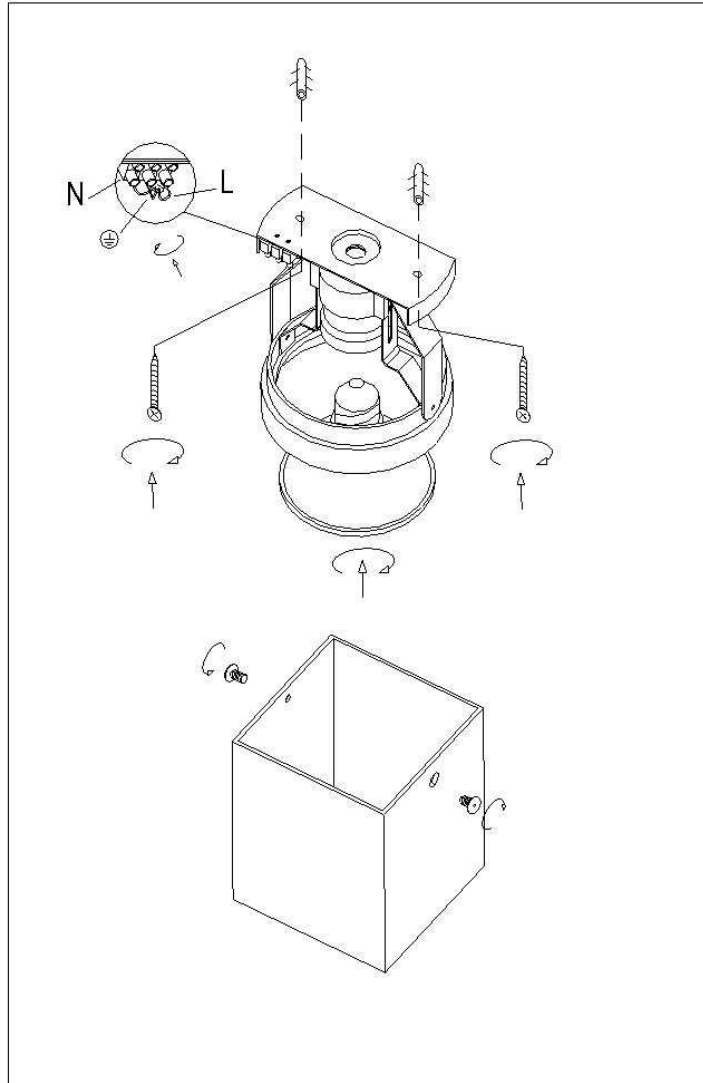

Nino

Ειδικές Παρατηρήσεις/Special Notes:

1. Το προϊόν δέχεται τάση με τα ακόλουθα χαρακτηριστικά AC 220-240V 50/60Hz-The product input power is AC 220-240V 50/60Hz;
2. Το συγκεκριμένο προϊόν προορίζεται για χρήση εσωτερικού χώρου-This product is for both indoor use.
3. Για λόγους ασφαλείας παρακαλούμε μην ανοίξετε το εσωτερικό του προϊόντος κατά την διάρκεια λειτουργίας-For safety reasons, please do not open the inside of the product, during operation;
4. Παρακαλώ ελέγξτε την κατάσταση του προϊόντος πριν από την σύνδεση-Check the condition of the product before installation.
5. Μην προσπαθήσετε να επισκευάσετε ή να παραμετροποιήσετε το προϊόν καθώς η ορθή εγκατάσταση και χρήση του αποτελεί προϋπόθεση για την ισχύ της εγγύησης- Under no circumstances may you allow to repair or customize this product while the warranty will no longer be active if you won't install and use it properly.