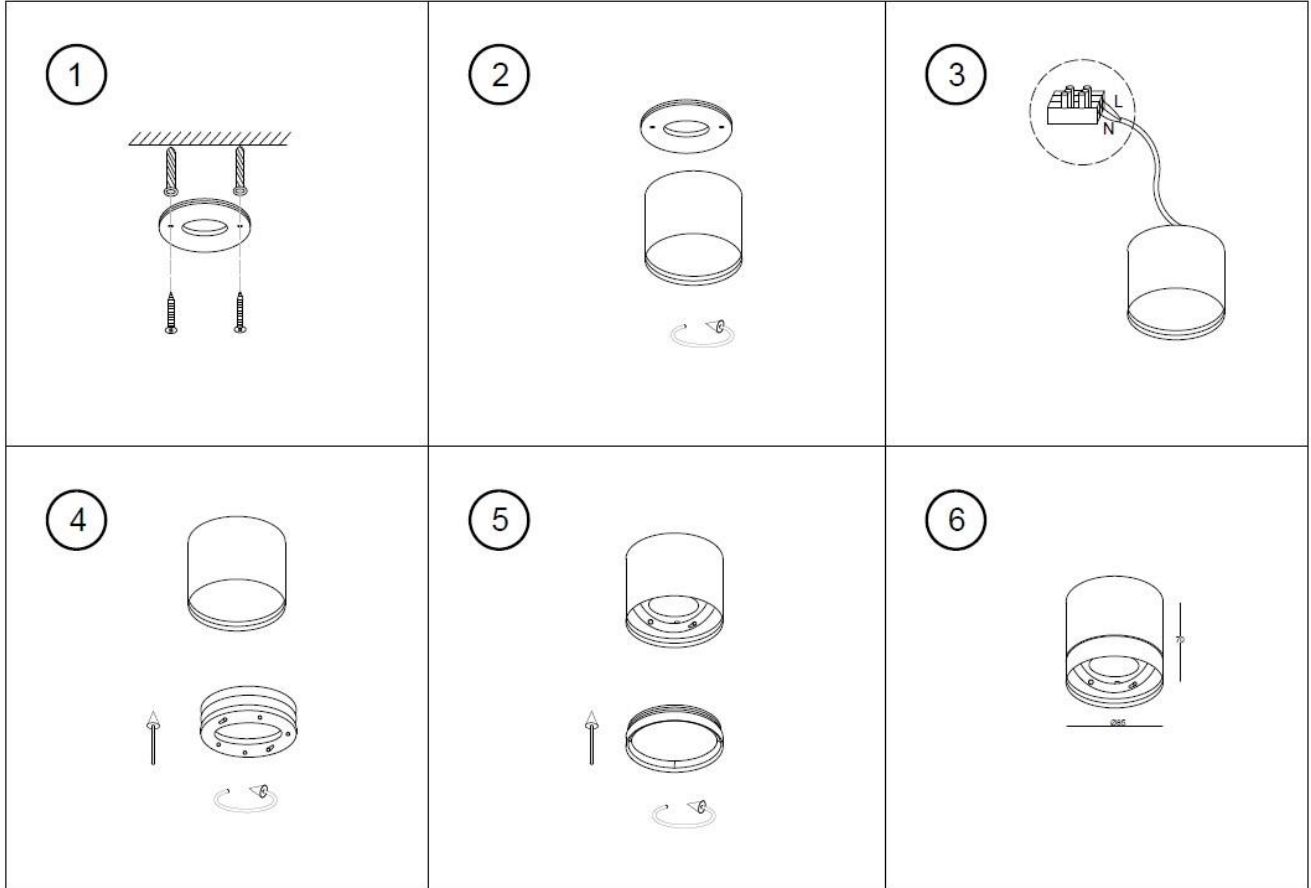

Οδηγίες Χρήσης-Installation Instructions:

Ειδικές Παρατηρήσεις/Special Notes:

1. Το προϊόν δέχεται τάση με τα ακόλουθα χαρακτηριστικά AC 220-240V 50/60Hz-The product input power is AC 220-240V 50/60Hz;
2. Το συγκεκριμένο προϊόν προορίζεται για χρήση εσωτερικού χώρου-This product is for both indoor use.
3. Για λόγους ασφαλείας παρακαλούμε μην ανοίξετε το εσωτερικό του προϊόντος κατά την διάρκεια λειτουργίας-For safety reasons, please do not open the inside of the product, during operation;
4. Παρακαλώ ελέγξτε την κατάσταση του προϊόντος πριν από την σύνδεση-Check the condition of the product before installation.
5. Μην προσπαθήσετε να επισκευάσετε ή να παραμετροποιήσετε το προϊόν καθώς η ορθή εγκατάσταση και χρήση του αποτελεί προϋπόθεση για την ισχύ της εγγύησης- Under no circumstances may you allow to repair or customize this product while the warranty will no longer be active if you won't install and use it properly.

Η εγκατάσταση και η συντήρηση του προϊόντος θα πρέπει να γίνεται από επαγγελματία εγκαταστάτη-Assembly and maintenance of the product shall be done by a licensed electrician.