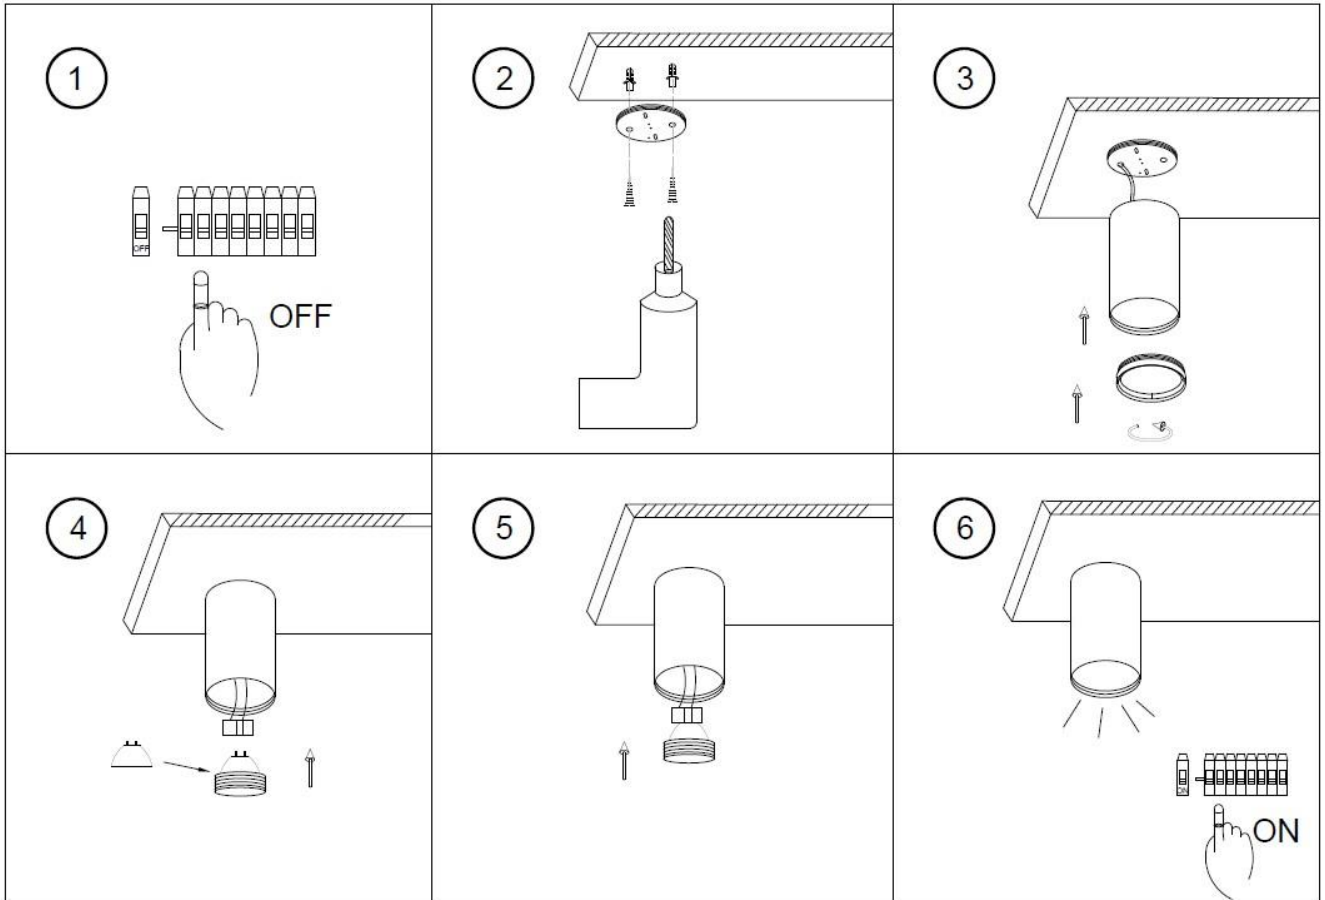

Οδηγίες Χρήσης-Installation Instructions:

Ειδικές Παρατηρήσεις/Special Notes:

1. Το προϊόν δέχεται τάση με τα ακόλουθα χαρακτηριστικά AC 220-240V 50/60Hz-The product input power is AC 220-240V 50/60Hz;
2. Το συγκεκριμένο προϊόν προορίζεται για χρήση εσωτερικού χώρου-This product is for both indoor use.
3. Για λόγους ασφαλείας παρακαλούμε μην ανοίξετε το εσωτερικό του προϊόντος κατά την διάρκεια λειτουργίας-For safety reasons, please do not open the inside of the product, during operation;
4. Παρακαλώ ελέγξτε την κατάσταση του προϊόντος πριν από την σύνδεση-Check the condition of the product before installation.
5. Μην προσπαθήσετε να επισκευάσετε ή να παραμετροποιήσετε το προϊόν καθώς η ορθή εγκατάσταση και χρήση του αποτελεί προϋπόθεση για την ισχύ της εγγύησης- Under no circumstances may you allow to repair or customize this product while the warranty will no longer be active if you won't install and use it properly.
6. Ο εμπρόσθιος δακτύλιος πωλείται ξεχωριστά. The front ring is sold separately.