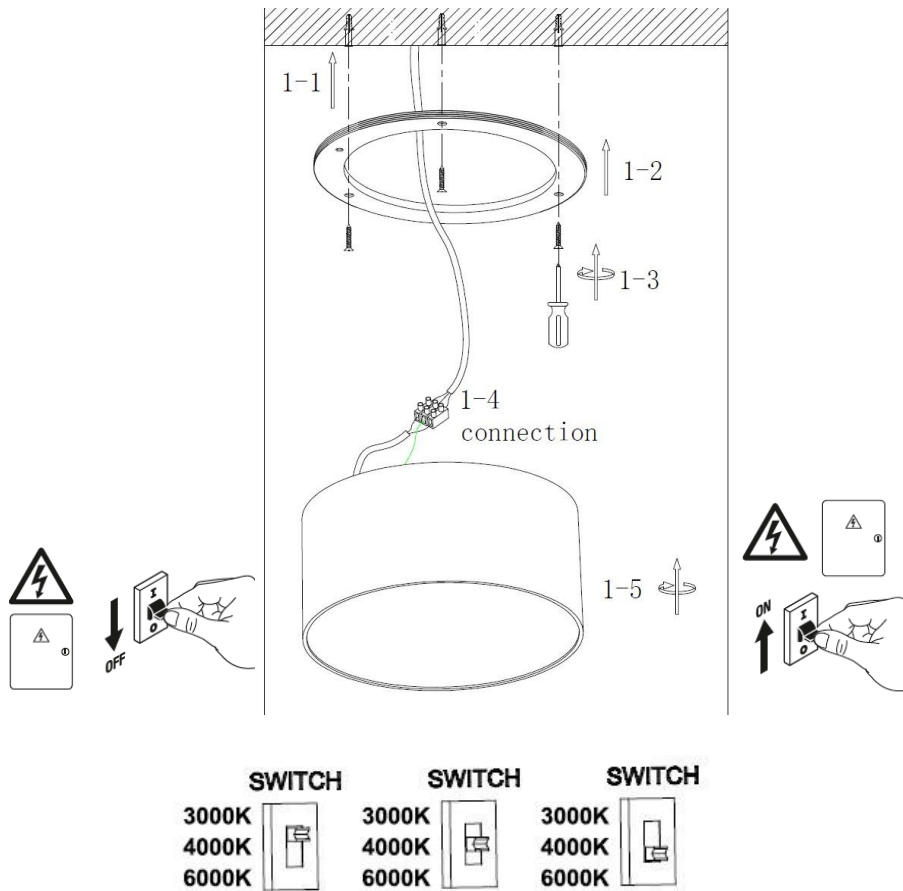

Οδηγίες Χρήσης-Installation Instructions:

Εντοπίστε τον σχετικό διακόπτη και επιλέξτε την επιθυμητή θερμοκρασία φωτός μεταξύ 3000K-4000K-6000K θερμό-ουδέτερο-ψυχρό φώς.
Locate the relevant switch and select the desired CCT between 3000K-4000K-6000K warm white-natural white-cool white