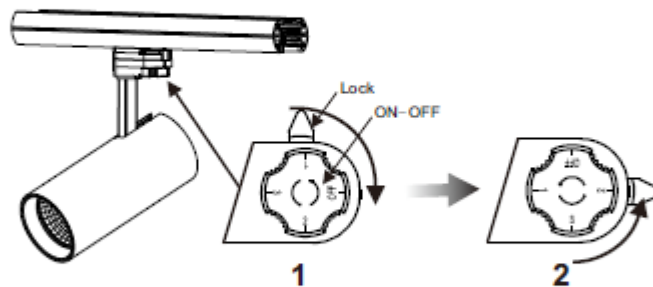

Οδηγίες Χρήσης-Installation Instructions:

Note:

1. Το προϊόν δέχεται τάση με τα ακόλουθα χαρακτηριστικά AC 220-240V 50/60Hz-The product input power is AC 220-240V 50/60Hz;
2. Παρακαλώ χρησιμοποιείτε μόνο τριφασικές ράγες τύπου EUROSTANDARD και ασφαλίστε σωστά τον προσαρμογέα-Please use only the appropriate EUROSTANDARD three phase tracks and secure well the adaptor.
3. Το συγκεκριμένο προϊόν προορίζεται μόνο για χρήση εσωτερικού χώρου-This product is only for indoor use;
4. Για λόγους ασφαλείας παρακαλούμε μην ανοίξετε το εσωτερικό του προϊόντος-For safety reasons, please do not open the inside of the product;