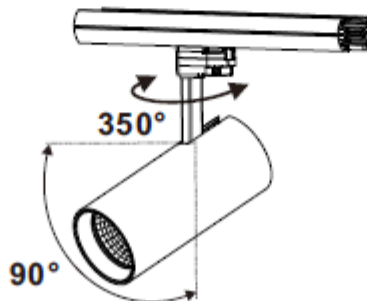

Οδηγίες Χρήσης-Installation Instructions:

Note:

1. Το προϊόν δέχεται τάση με τα ακόλουθα χαρακτηριστικά AC 220-240V 50/60Hz-The product input power is AC 220-240V 50/60Hz;
2. Παρακαλώ χρησιμοποιείτε μόνο τριφασικές ράγες τύπου EUROSTANDARD και ασφαλίστε σωστά τον προσαρμογέα-Please use only the appropriate EUROSTANDARD three phase tracks and secure well the adaptor.
3. Το συγκεκριμένο προϊόν προορίζεται μόνο για χρήση εσωτερικού χώρου-This product is only for indoor use;
4. Για λόγους ασφαλείας παρακαλούμε μην ανοίξετε το εσωτερικό του προϊόντος-For safety reasons, please do not open the inside of the product;