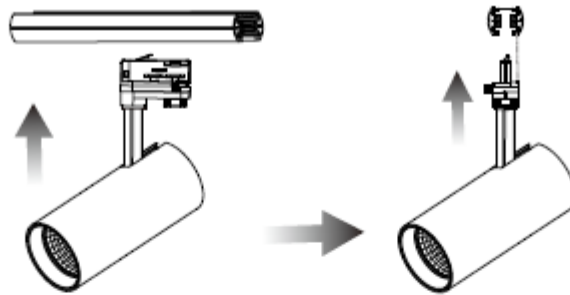

Οδηγίες Χρήσης-Installation Instructions:

Note:

1. Το προϊόν δέχεται τάση με τα ακόλουθα χαρακτηριστικά AC 220-240V 50/60Hz-The product input power is AC 220-240V 50/60Hz;
2. Παρακαλώ χρησιμοποιείτε μόνο τριφασικές ράγες τύπου EUROSTANDARD και ασφαλίστε σωστά τον προσαρμογέα-Please use only the appropriate EUROSTANDARD three phase tracks and secure well the adaptor.
3. Το συγκεκριμένο προϊόν προορίζεται μόνο για χρήση εσωτερικού χώρου-This product is only for indoor use;
4. Για λόγους ασφαλείας παρακαλούμε μην ανοίξετε το εσωτερικό του προϊόντος-For safety reasons, please do not open the inside of the product;