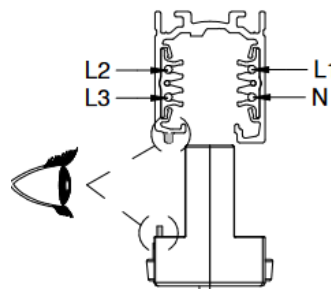

Οδηγίες Χρήσης-Installation Instructions:

Note:

1. Το προϊόν δέχεται τάση με τα ακόλουθα χαρακτηριστικά AC 220-240V 50/60Hz-The product input power is AC 220-240V 50/60Hz;
2. Παρακαλώ χρησιμοποιείτε μόνο τριφασικές ράγες τύπου EUROSTANDARD και ασφαλίστε σωστά τον προσαρμογέα-Please use only the appropriate EUROSTANDARD three phase tracks and secure well the adaptor.
3. Το συγκεκριμένο προϊόν προορίζεται μόνο για χρήση εσωτερικού χώρου-This product is only for indoor use;
4. Για λόγους ασφαλείας παρακαλούμε μην ανοίξετε το εσωτερικό του προϊόντος-For safety reasons, please do not open the inside of the product;