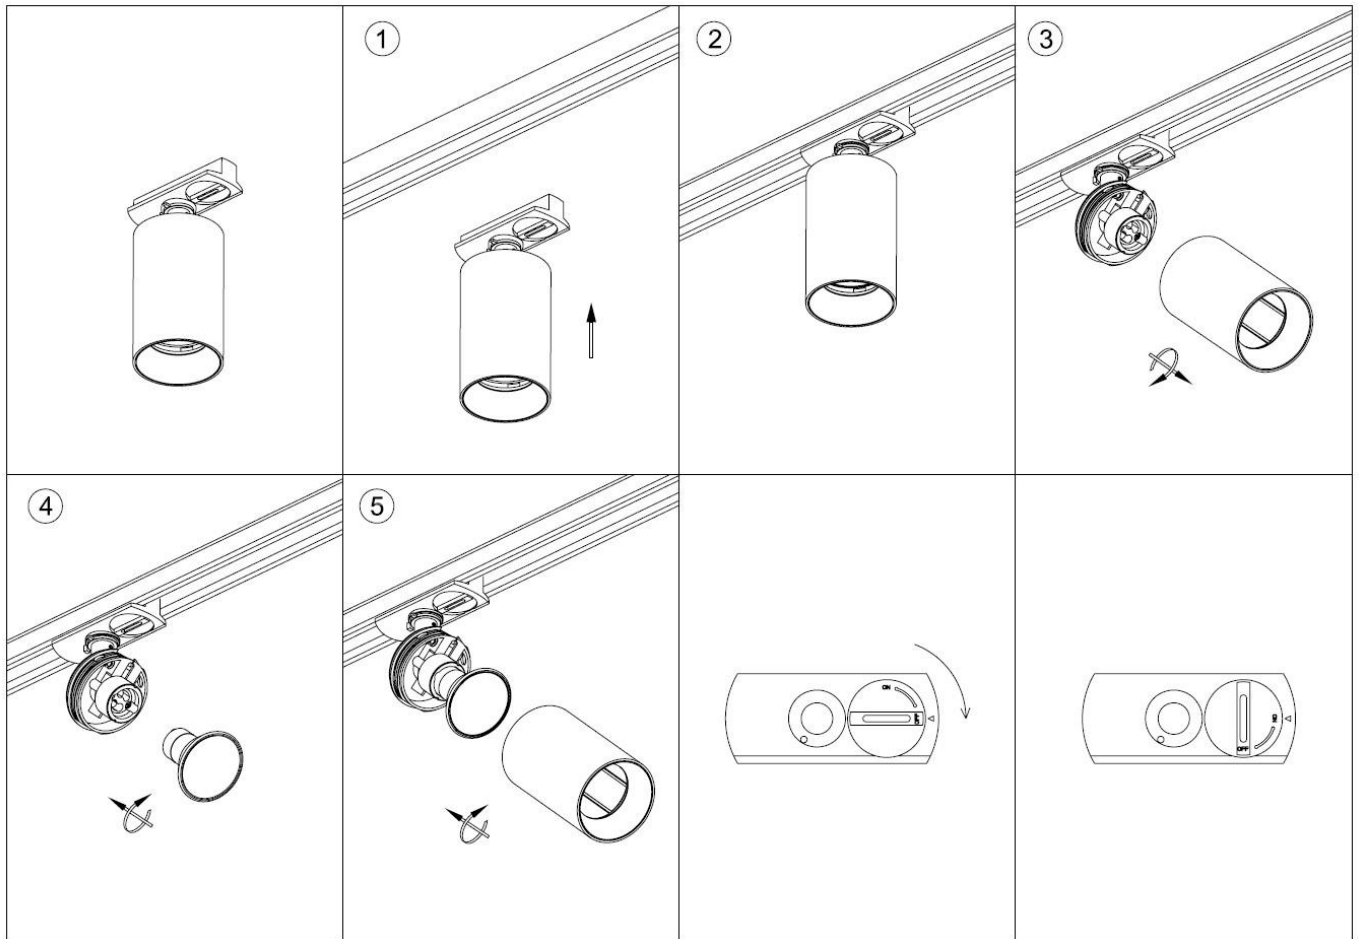

Οδηγίες Χρήσης-Installation Instructions:

Ειδικές Παρατηρήσεις/Special Notes:

1. Το προϊόν δέχεται τάση με τα ακόλουθα χαρακτηριστικά AC 220-240V 50/60Hz-The product input power is AC 220-240V 50/60Hz;
2. Χρησιμοποιείτε την **κατάλληλη ράγα** για τον συγκεκριμένο προσαρμογέα ράγας. Use the **appropriate track** for the certain track adaptor.
3. Το συγκεκριμένο προϊόν προορίζεται για χρήση **εσωτερικού χώρου**-This product is for **indoor use**.
4. Για λόγους ασφαλείας παρακαλούμε μην ανοίξετε το εσωτερικό του προϊόντος κατά την διάρκεια λειτουργίας-For safety reasons, please do not open the inside of the product, during operation;
5. Παρακαλώ ελέγξτε την κατάσταση του προϊόντος πριν από την σύνδεση-Check the condition of the product before installation.
6. Μην προσπαθήσετε να επισκευάστέ ή να παραμετροποιήσετε το προϊόν καθώς η ορθή εγκατάσταση και χρήση του αποτελεί προϋπόθεση για την ισχύ της εγγύησης- Under no circumstances may you allow to repair or customize this product while the warranty will no longer be active if you won't install and use it properly.