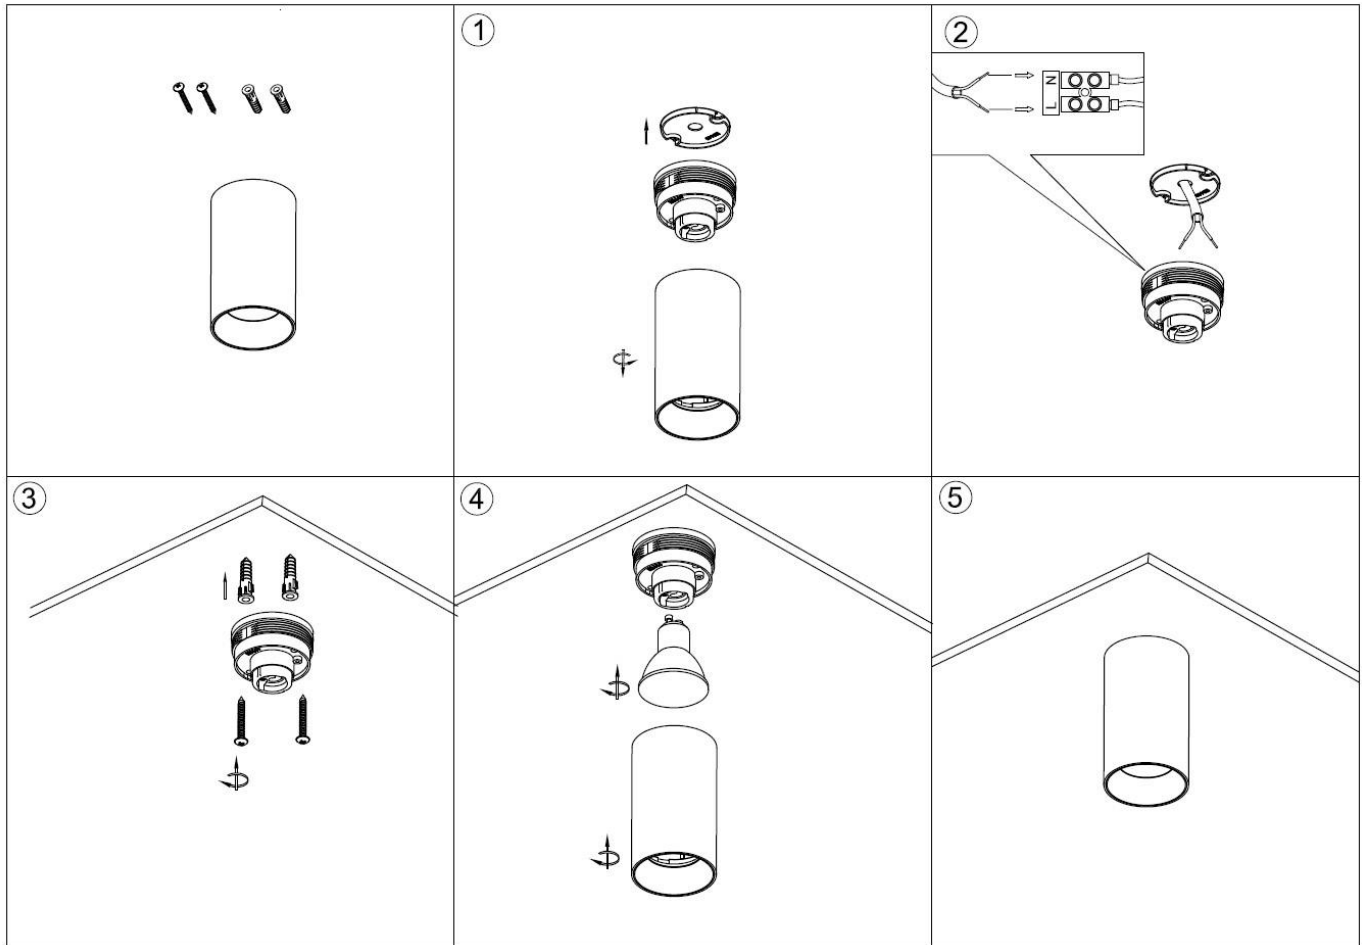

Οδηγίες Χρήσης-Installation Instructions:

Ειδικές Παρατηρήσεις/Special Notes:

1. Το προϊόν δέχεται τάση με τα ακόλουθα χαρακτηριστικά AC 220-240V 50/60Hz-The product input power is AC 220-240V 50/60Hz;
2. Το συγκεκριμένο προϊόν προορίζεται για χρήση **εσωτερικού χώρου**-This product is for **indoor use**.
3. Για λόγους ασφαλείας παρακαλούμε μην ανοίξετε το εσωτερικό του προϊόντος κατά την διάρκεια λειτουργίας-For safety reasons, please do not open the inside of the product, during operation;
4. Παρακαλώ ελέγξτε την κατάσταση του προϊόντος πριν από την σύνδεση-Check the condition of the product before installation.
5. Μην προσπαθήσετε να επισκευάσετε ή να παραμετροποιήσετε το προϊόν καθώς η ορθή εγκατάσταση και χρήση του αποτελεί προϋπόθεση για την ισχύ της εγγύησης- Under no circumstances may you allow to repair or customize this product while the warranty will no longer be active if you won't install and use it properly.