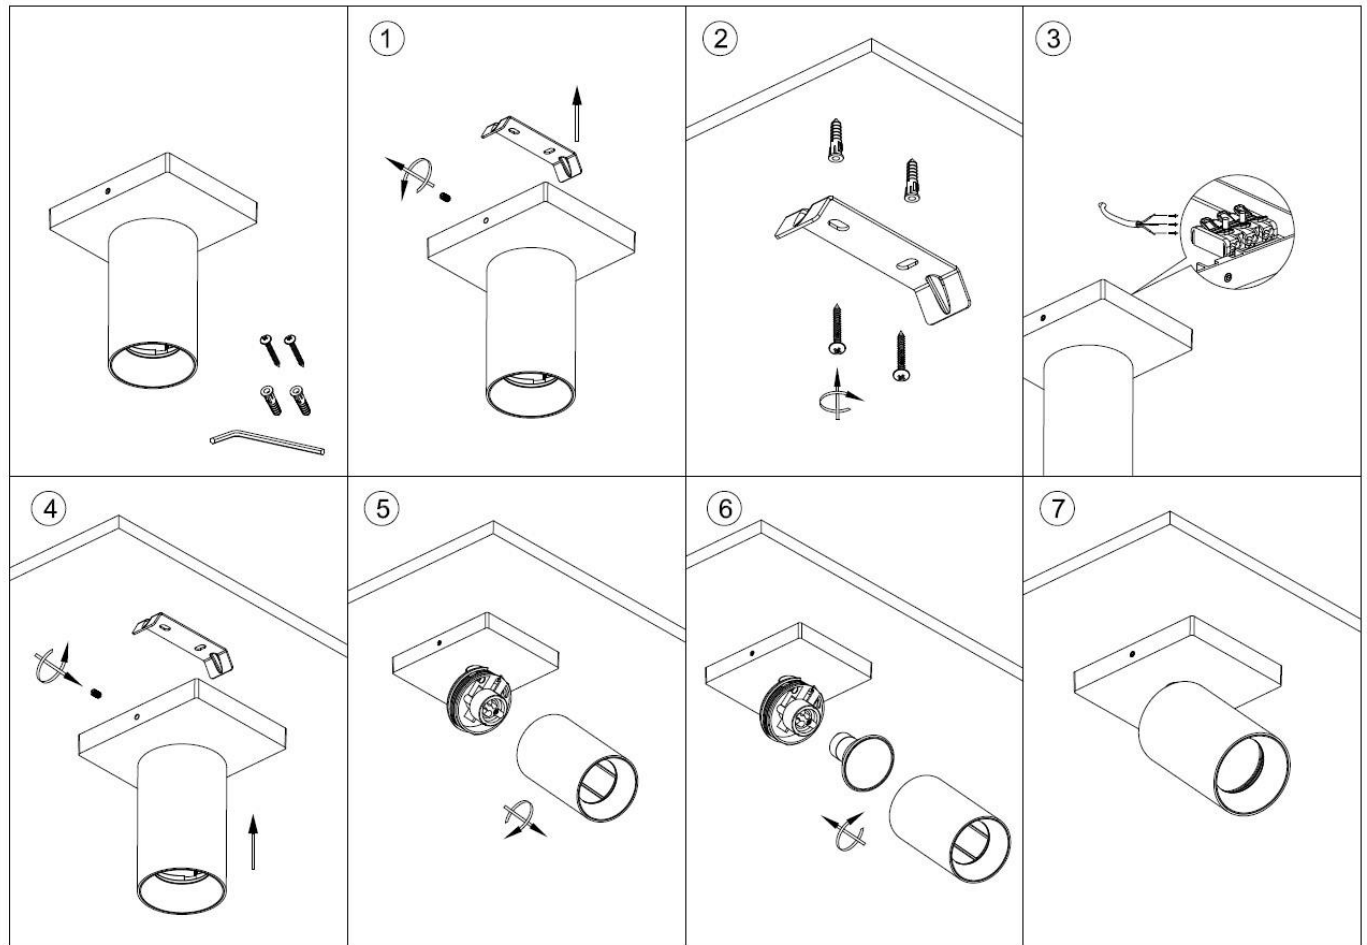

Οδηγίες Χρήσης-Installation Instructions:

Ειδικές Παρατηρήσεις/Special Notes:

1. Το προϊόν δέχεται τάση με τα ακόλουθα χαρακτηριστικά AC 220-240V 50/60Hz-The product input power is AC 220-240V 50/60Hz;
2. Το συγκεκριμένο προϊόν προορίζεται για χρήση **εσωτερικού χώρου**-This product is for **indoor use**.
3. Για λόγους ασφαλείας παρακαλούμε μην ανοίξετε το εσωτερικό του προϊόντος κατά την διάρκεια λειτουργίας-For safety reasons, please do not open the inside of the product, during operation;
4. Παρακαλώ ελέγξτε την κατάσταση του προϊόντος πριν από την σύνδεση-Check the condition of the product before installation.
5. Μην προσπαθήσετε να επισκευάστέ ή να παραμετροποιήσετε το προϊόν καθώς η ορθή εγκατάσταση και χρήση του αποτελεί προϋπόθεση για την ισχύ της εγγύησης- Under no circumstances may you allow to repair or customize this product while the warranty will no longer be active if you won't install and use it properly.

Η εγκατάσταση και η συντήρηση του προϊόντος θα πρέπει να γίνεται από επαγγελματία