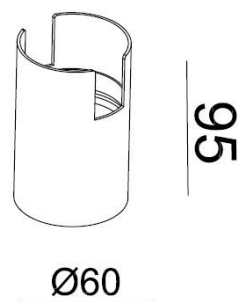

Οδηγίες Χρήσης-Installation Instructions:

Ακράιος Τύπος Καλύμματος / **Side** Type Cover

Μεσαίος Τύπος Καλύμματος / **Central** Type Cover

Ειδικές Παρατηρήσεις/Special Notes:

1. Το προϊόν δέχεται τάση με τα ακόλουθα χαρακτηριστικά AC 220-240V 50/60Hz-The product input power is AC 220-240V 50/60Hz;
2. Τα στρογγυλά καλύμματα του φωτιστικού διατίθενται ως επιπλέον κωδικό σε 2 διαφορετικά χρώματα και 2 διαφορετικούς τύπους. Ο **1ος τύπος** διαθέτει **μια σχισμή** και προορίζεται για τις **ακραίες θέσεις** του φωτιστικού ενώ ο **2ος τύπος** διαθέτει μια σχισμή και προορίζεται για τις **μεσαίες θέσεις** του φωτιστικού. The round covers of the fitting are purchased as extra codes with 2 different colors and 2 different types. The **1st type**, has **one slot**, and is appropriate for