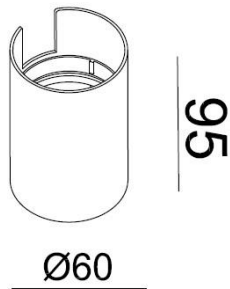

Οδηγίες Χρήσης-Installation Instructions:

Ακράιος Τύπος Καλύμματος / **Side** Type Cover

Μεσαίος Τύπος Καλύμματος / **Central** Type Cover

Ειδικές Παρατηρήσεις/Special Notes:

1. Το προϊόν δέχεται τάση με τα ακόλουθα χαρακτηριστικά AC 220-240V 50/60Hz-The product input power is AC 220-240V 50/60Hz;
2. Τα στρογγυλά καλύμματα του φωτιστικού διατίθενται ως επιπλέον κωδικό σε 2 διαφορετικά χρώματα και 2 διαφορετικούς τύπους. Ο **1ος τύπος** διαθέτει **μια σχισμή** και προορίζεται για τις **ακραίες θέσεις** του φωτιστικού ενώ ο **2ος τύπος** διαθέτει μια σχισμή και προορίζεται για τις **μεσαίες θέσεις** του φωτιστικού. The round covers of the fitting are purchased as extra codes with 2 different colors and 2 different types. The **1st type**, has **one slot**, and is appropriate for