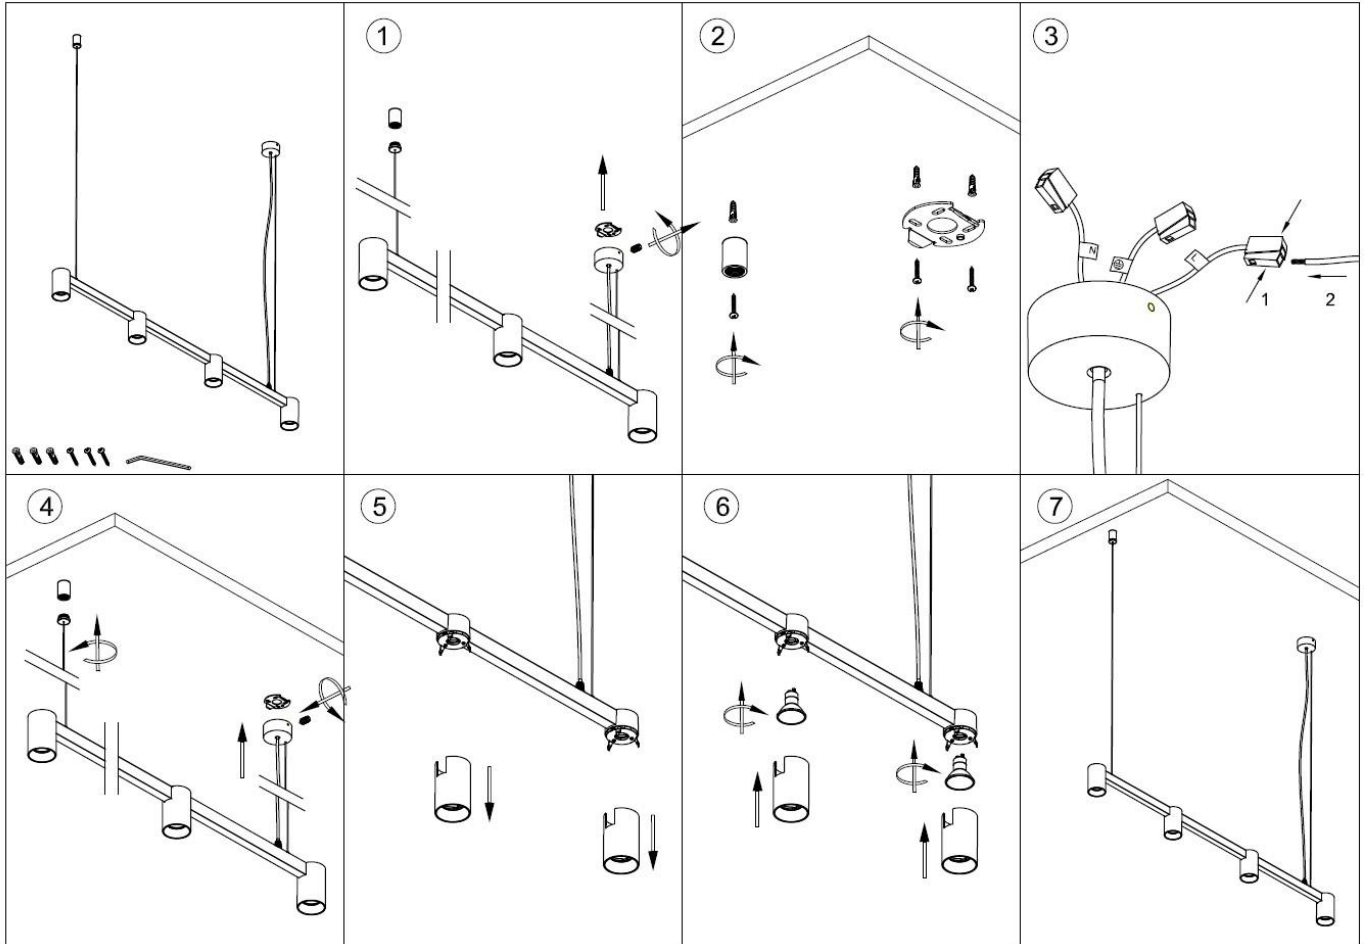

Οδηγίες Χρήσης-Installation Instructions:

Ακράιος Τύπος Καλύμματος / **Side** Type Cover

Μεσαίος Τύπος Καλύμματος / **Central** Type Cover

Ειδικές Παρατηρήσεις/Special Notes:

1. Το προϊόν δέχεται τάση με τα ακόλουθα χαρακτηριστικά AC 220-240V 50/60Hz-The product input power is AC 220-240V 50/60Hz;
2. Τα στρογγυλά καλύμματα του φωτιστικού διατίθενται ως επιπλέον κωδικό σε 2 διαφορετικά χρώματα και 2 διαφορετικούς τύπους. Ο **1ος τύπος** διαθέτει **μια σχισμή** και προορίζεται για τις **ακραίες θέσεις** του φωτιστικού ενώ ο **2ος τύπος** διαθέτει μια σχισμή και προορίζεται για τις **μεσαίες θέσεις** του φωτιστικού. The round covers of the fitting are purchased as extra codes with 2 different colors and 2 different types. The **1st type**, has **one slot**, and is appropriate for