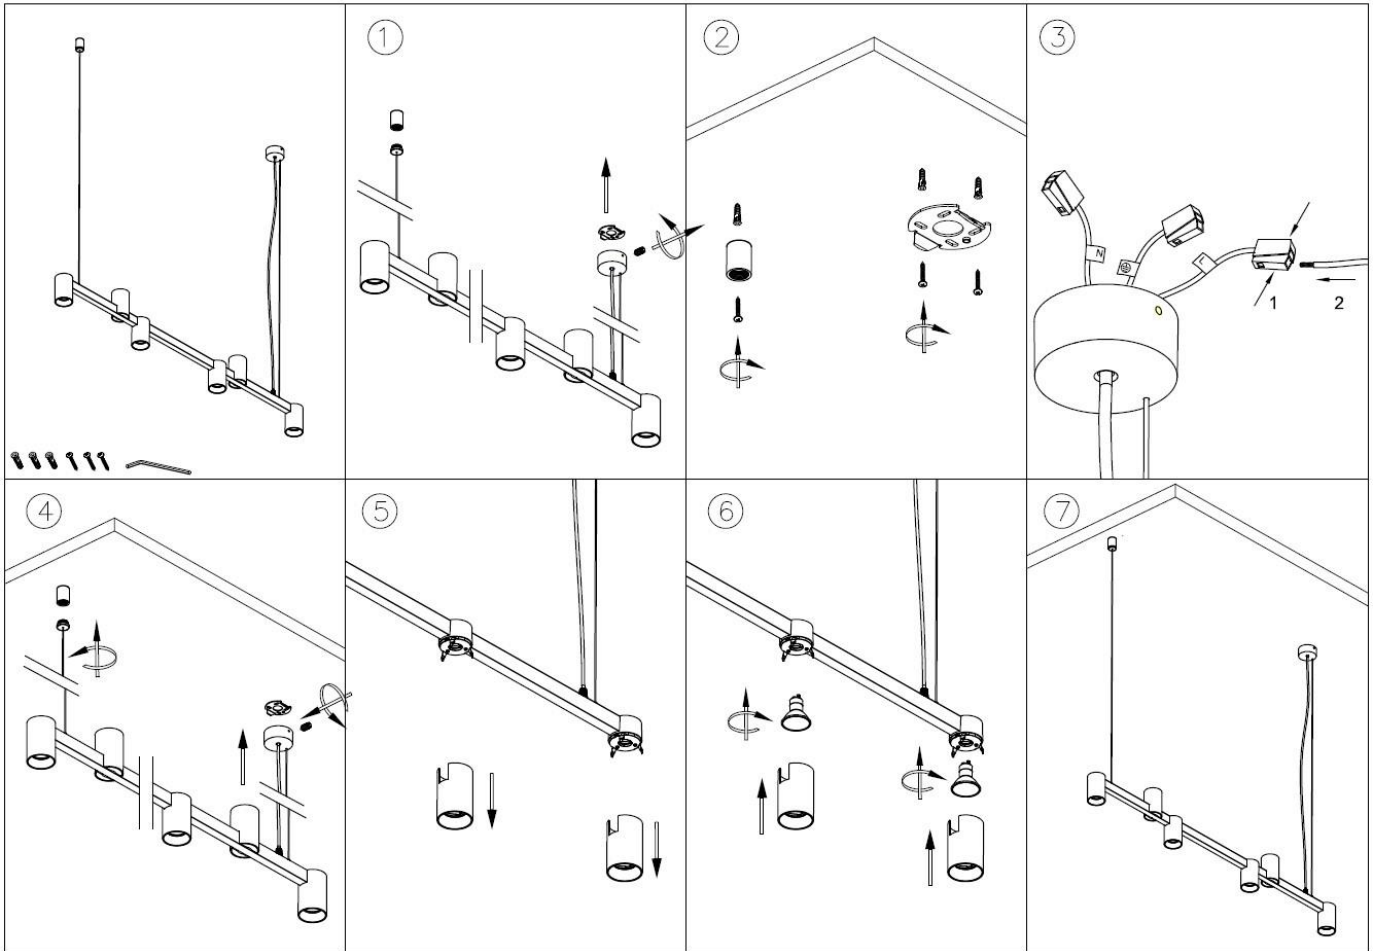

Οδηγίες Χρήσης-Installation Instructions:

Ακραίος Τύπος Καλύμματος / **Side** Type Cover

Μεσαίος Τύπος Καλύμματος / **Central** Type Cover

Ειδικές Παρατηρήσεις/Special Notes:

1. Το προϊόν δέχεται τάση με τα ακόλουθα χαρακτηριστικά AC 220-240V 50/60Hz-The product input power is AC 220-240V 50/60Hz;
2. Τα στρογγυλά καλύμματα του φωτιστικού διατίθενται ως επιπλέον κωδικοί σε 2 διαφορετικά χρώματα και 2 διαφορετικούς τύπους. Ο **1ος τύπος** διαθέτει **μια σχισμή** και προορίζεται για τις **ακραίες θέσεις** του φωτιστικού ενώ ο **2ος τύπος** διαθέτει μια σχισμή και προορίζεται για τις **μεσαίες θέσεις** του φωτιστικού. The round covers of the fitting are purchased as extra codes with 2 different colors and 2 different types. The **1st type**, has **one slot**, and is appropriate for