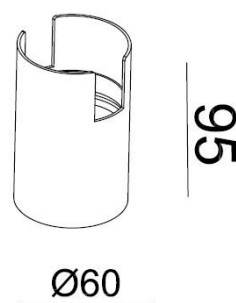

Οδηγίες Χρήσης-Installation Instructions:

Ακραίος Τύπος Καλύμματος / **Side** Type Cover

Μεσαίος Τύπος Καλύμματος / **Central** Type Cover

Ειδικές Παρατηρήσεις/Special Notes:

1. Το προϊόν δέχεται τάση με τα ακόλουθα χαρακτηριστικά AC 220-240V 50/60Hz-The product input power is AC 220-240V 50/60Hz;
2. Τα στρογγυλά καλύμματα του φωτιστικού διατίθενται ως επιπλέον κωδικοί σε 2 διαφορετικά χρώματα και 2 διαφορετικούς τύπους. Ο **1ος τύπος** διαθέτει **μια σχισμή** και προορίζεται για τις **ακραίες θέσεις** του φωτιστικού ενώ ο **2ος τύπος** διαθέτει μια σχισμή και προορίζεται για τις **μεσαίες θέσεις** του φωτιστικού. The round covers of the fitting are purchased as extra codes with 2 different colors and 2 different types. The **1st type**, has **one slot**, and is appropriate for