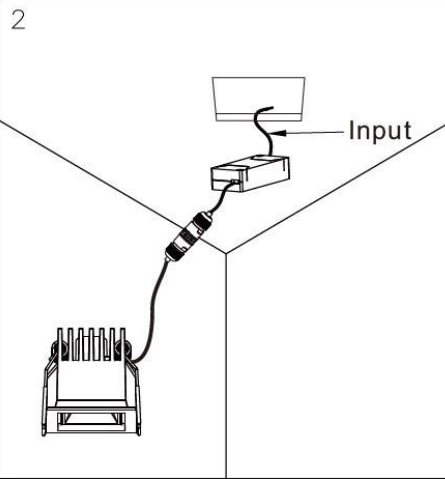

Οδηγίες Χρήσης-Installation Instructions:

ΓΕΚΑΣ
lighting experts 1945®

If the external flexible cable or cord of this luminaire is damaged, it shall be exclusively replaced by the manufacturer or his service agent or a similar qualified person in order to avoid a hazard.
The light source of this luminaire is not replaceable; when the light source reaches its end of life the whole luminaire shall be replaced.

Ειδικές Παρατηρήσεις/Special Notes:

1. Το προϊόν δέχεται τάση με τα ακόλουθα χαρακτηριστικά **500mA 12Vdc** και απαιτείται να συνδέσετε το κατάλληλο τροφοδοτικό το οποίο **διατίθεται χωριστά**-The product input power is **500mA 12Vdc** and you are requested to connect a spare driver which is **not included in the packing**.
2. Το συγκεκριμένο προϊόν προορίζεται για χρήση εσωτερικού και εξωτερικού χώρου-This product is for both indoor and outdoor use.
3. Για λόγους ασφαλείας παρακαλούμε μην ανοίξετε το εσωτερικό του προϊόντος κατά την διάρκεια λειτουργίας-For safety reasons, please do not open the inside of the product, during operation;
4. Παρακαλώ ελέγξτε την κατάσταση του προϊόντος πριν από την σύνδεση-Check the condition of the product before installation.
5. Μην προσπαθήσετε να επισκευάσετε ή να παραμετροποιήσετε το προϊόν καθώς η ορθή εγκατάσταση και χρήση του αποτελεί προϋπόθεση για την ισχύ της εγγύησης- Under no circumstances may you allow to repair or customize this product while the warranty will no longer be active if you won't install and use it properly.
6. Κατά την λειτουργία και αμέσως μετά την απενεργοποίηση μη αγγίζετε τις επιφάνειες του προϊόντος γιατί υπάρχει περίπτωση να έχουν αναπτυχθεί υψηλές θερμοκρασίες-Do not touch the surfaces of the product on and after operation since high temperatures may have been generated.
7. Πριν κόψετε τις κατάλληλες κοπές για την χωνευτή τοποθέτηση ζητήστε δείγμα του προϊόντος για δοκιμή-Before creating the appropriate holes for recessed mounting please ask for sample of the product in order to test.