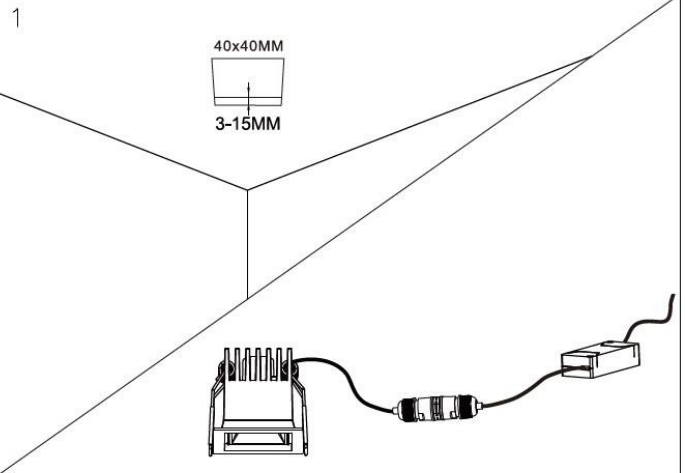

Οδηγίες Χρήσης-Installation Instructions:

ΓΕΚΑΣ
lighting experts 1945®

If the external flexible cable or cord of this luminaire is damaged, it shall be exclusively replaced by the manufacturer or his service agent or a similar qualified person in order to avoid a hazard.
The light source of this luminaire is not replaceable; when the light source reaches its end of life the whole luminaire shall be replaced.

Ειδικές Παρατηρήσεις/Special Notes:

1. Το προϊόν δέχεται τάση με τα ακόλουθα χαρακτηριστικά **500mA 12Vdc** και απαιτείται να συνδέσετε το κατάλληλο τροφοδοτικό το οποίο **διατίθεται χωριστά**-The product input power is **500mA 12Vdc** and you are requested to connect a spare driver which is **not included in the packing**.
2. Το συγκεκριμένο προϊόν προορίζεται για χρήση εσωτερικού και εξωτερικού χώρου-This product is for both indoor and outdoor use.
3. Για λόγους ασφαλείας παρακαλούμε μην ανοίξετε το εσωτερικό του προϊόντος κατά την διάρκεια λειτουργίας-For safety reasons, please do not open the inside of the product, during operation;
4. Παρακαλώ ελέγξτε την κατάσταση του προϊόντος πριν από την σύνδεση-Check the condition of the product before installation.
5. Μην προσπαθήσετε να επισκευάσετε ή να παραμετροποιήσετε το προϊόν καθώς η ορθή εγκατάσταση και χρήση του αποτελεί προϋπόθεση για την ισχύ της εγγύησης- Under no circumstances may you allow to repair or customize this product while the warranty will no longer be active if you won't install and use it properly.
6. Κατά την λειτουργία και αμέσως μετά την απενεργοποίηση μη αγγίζετε τις επιφάνειες του προϊόντος γιατί υπάρχει περίπτωση να έχουν αναπτυχθεί υψηλές θερμοκρασίες-Do not touch the surfaces of the product on and after operation since high temperatures may have been generated.
7. Πριν κόψετε τις κατάλληλες κοπές για την χωνευτή τοποθέτηση ζητήστε δείγμα του προϊόντος για δοκιμή-Before creating the appropriate holes for recessed mounting please ask for sample of the product in order to test.