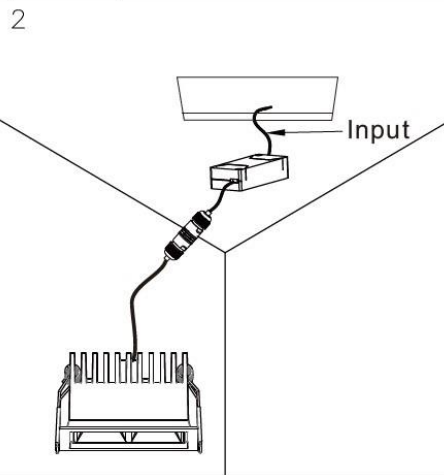

Οδηγίες Χρήσης-Installation Instructions:

ΓΕΚΑΣ

lighting experts 1945®

If the external flexible cable or cord of this luminaire is damaged, it shall be exclusively replaced by the manufacturer or his service agent or a similar qualified person in order to avoid a hazard.
The light source of this luminaire is not replaceable; when the light source reaches its end of life the whole luminaire shall be replaced.

Ειδικές Παρατηρήσεις/Special Notes:

1. Το προϊόν δέχεται τάση με τα ακόλουθα χαρακτηριστικά **24VDC 350mA** και απαιτείται να συνδέσετε το κατάλληλο τροφοδοτικό το οποίο **διατίθεται χωριστά**-The product input power is **24VDC 350mA** and you are requested to connect a spare driver which is **not included in the packing**.
2. Το συγκεκριμένο προϊόν προορίζεται για χρήση εσωτερικού και εξωτερικού χώρου-This product is for both indoor and outdoor use.
3. Για λόγους ασφαλείας παρακαλούμε μην ανοίξετε το εσωτερικό του προϊόντος κατά την διάρκεια λειτουργίας-For safety reasons, please do not open the inside of the product, during operation;
4. Παρακαλώ ελέγξτε την κατάσταση του προϊόντος πριν από την σύνδεση-Check the condition of the product before installation.
5. Μην προσπαθήσετε να επισκευάσετε ή να παραμετροποιήσετε το προϊόν καθώς η ορθή εγκατάσταση και χρήση του αποτελεί προϋπόθεση για την ισχύ της εγγύησης- Under no circumstances may you allow to repair or customize this product while the warranty will no longer be active if you won't install and use it properly.
6. Κατά την λειτουργία και αμέσως μετά την απενεργοποίηση μη αγγίζετε τις επιφάνειες του προϊόντος γιατί υπάρχει περίπτωση να έχουν αναπτυχθεί υψηλές θερμοκρασίες-Do not touch the surfaces of the product on and after operation since high temperatures may have been generated.
7. Πριν κόψετε τις κατάλληλες κοπές για την χωνευτή τοποθέτηση ζητήστε δείγμα του προϊόντος για δοκιμή-Before creating the appropriate holes for recessed mounting please ask for sample of the product in order to test.