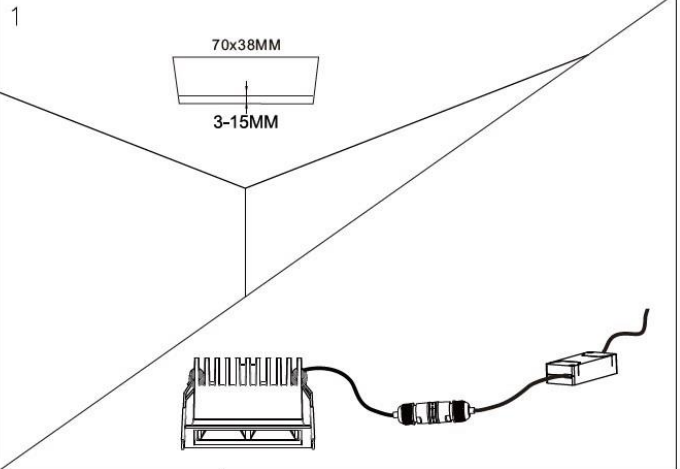

Οδηγίες Χρήσης-Installation Instructions:

ΓΕΚΑΣ

lighting experts 1945®

If the external flexible cable or cord of this luminaire is damaged, it shall be exclusively replaced by the manufacturer or his service agent or a similar qualified person in order to avoid a hazard.
The light source of this luminaire is not replaceable; when the light source reaches its end of life the whole luminaire shall be replaced.

Ειδικές Παρατηρήσεις/Special Notes:

1. Το προϊόν δέχεται τάση με τα ακόλουθα χαρακτηριστικά **24VDC 350mA** και απαιτείται να συνδέσετε το κατάλληλο τροφοδοτικό το οποίο **διατίθεται χωριστά**-The product input power is **24VDC 350mA** and you are requested to connect a spare driver which is **not included in the packing**.
2. Το συγκεκριμένο προϊόν προορίζεται για χρήση εσωτερικού και εξωτερικού χώρου-This product is for both indoor and outdoor use.
3. Για λόγους ασφαλείας παρακαλούμε μην ανοίξετε το εσωτερικό του προϊόντος κατά την διάρκεια λειτουργίας-For safety reasons, please do not open the inside of the product, during operation;
4. Παρακαλώ ελέγξτε την κατάσταση του προϊόντος πριν από την σύνδεση-Check the condition of the product before installation.
5. Μην προσπαθήσετε να επισκευάσετε ή να παραμετροποιήσετε το προϊόν καθώς η ορθή εγκατάσταση και χρήση του αποτελεί προϋπόθεση για την ισχύ της εγγύησης- Under no circumstances may you allow to repair or customize this product while the warranty will no longer be active if you won't install and use it properly.
6. Κατά την λειτουργία και αμέσως μετά την απενεργοποίηση μη αγγίζετε τις επιφάνειες του προϊόντος γιατί υπάρχει περίπτωση να έχουν αναπτυχθεί υψηλές θερμοκρασίες-Do not touch the surfaces of the product on and after operation since high temperatures may have been generated.
7. Πριν κόψετε τις κατάλληλες κοπές για την χωνευτή τοποθέτηση ζητήστε δείγμα του προϊόντος για δοκιμή-Before creating the appropriate holes for recessed mounting please ask for sample of the product in order to test.