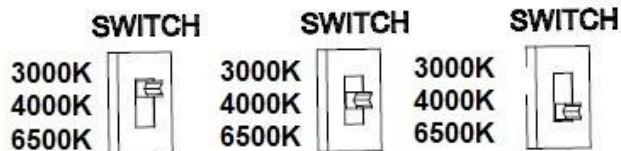

Οδηγίες Χρήσης-Installation Instructions:

Βιδώστε καλά τα 4 μεταλλικά εξαρτήματα τα οποία συμπεριλαμβάνονται στην συσκευασία. Δημιουργήστε τις κοπές με βάση τον κάτωθι πίνακα/ Install the 4 metal brackets which are included in the packing. Create the cutouts according to the dimensions of the following table.

Code/Κωδικός	Cutout/Κοπή	Size/Μέγεθος
43-000650	903*38mm	914*50*30mm
43-000651	1203*38mm	1214*50*30mm
43-000652	1503*38mm	1514*50*30mm
43-000653	2003*38mm	2014*50*30mm

Συνδέστε το κατάλληλο τροφοδοτικό (δεν συμπεριλαμβάνεται στην συσκευασία) και επιλέξτε μέσω του σχετικού διακόπτη την κατάλληλη θερμοκρασία χρώματος μεταξύ **3000K ή 4000K ή 6000K** δηλαδή θερμό ή ουδέτερο ή ψυχρό- Connect the appropriate driver (not included) and adjust the color temperature with the use of the switch, between **3000K or 4000K or 6000K, meaning warm white or natural white or cool white**