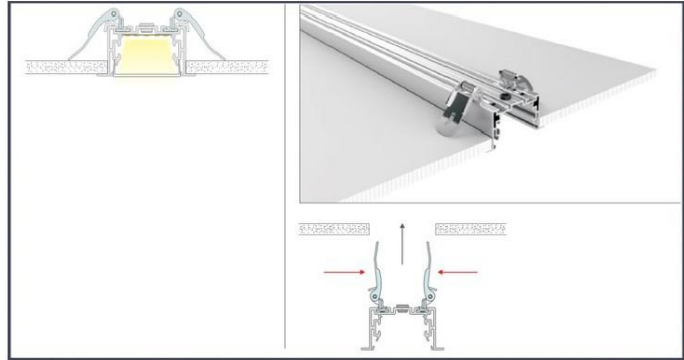

Οδηγίες Χρήσης-Installation Instructions:

Βιδώστε καλά τα 4 μεταλλικά εξαρτήματα τα οποία συμπεριλαμβάνονται στην συσκευασία. Δημιουργήστε τις κοπές με βάση τον κάτωθι πίνακα/ Install the 4 metal brackets which are included in the packing. Create the cutouts according to the dimensions of the following table.