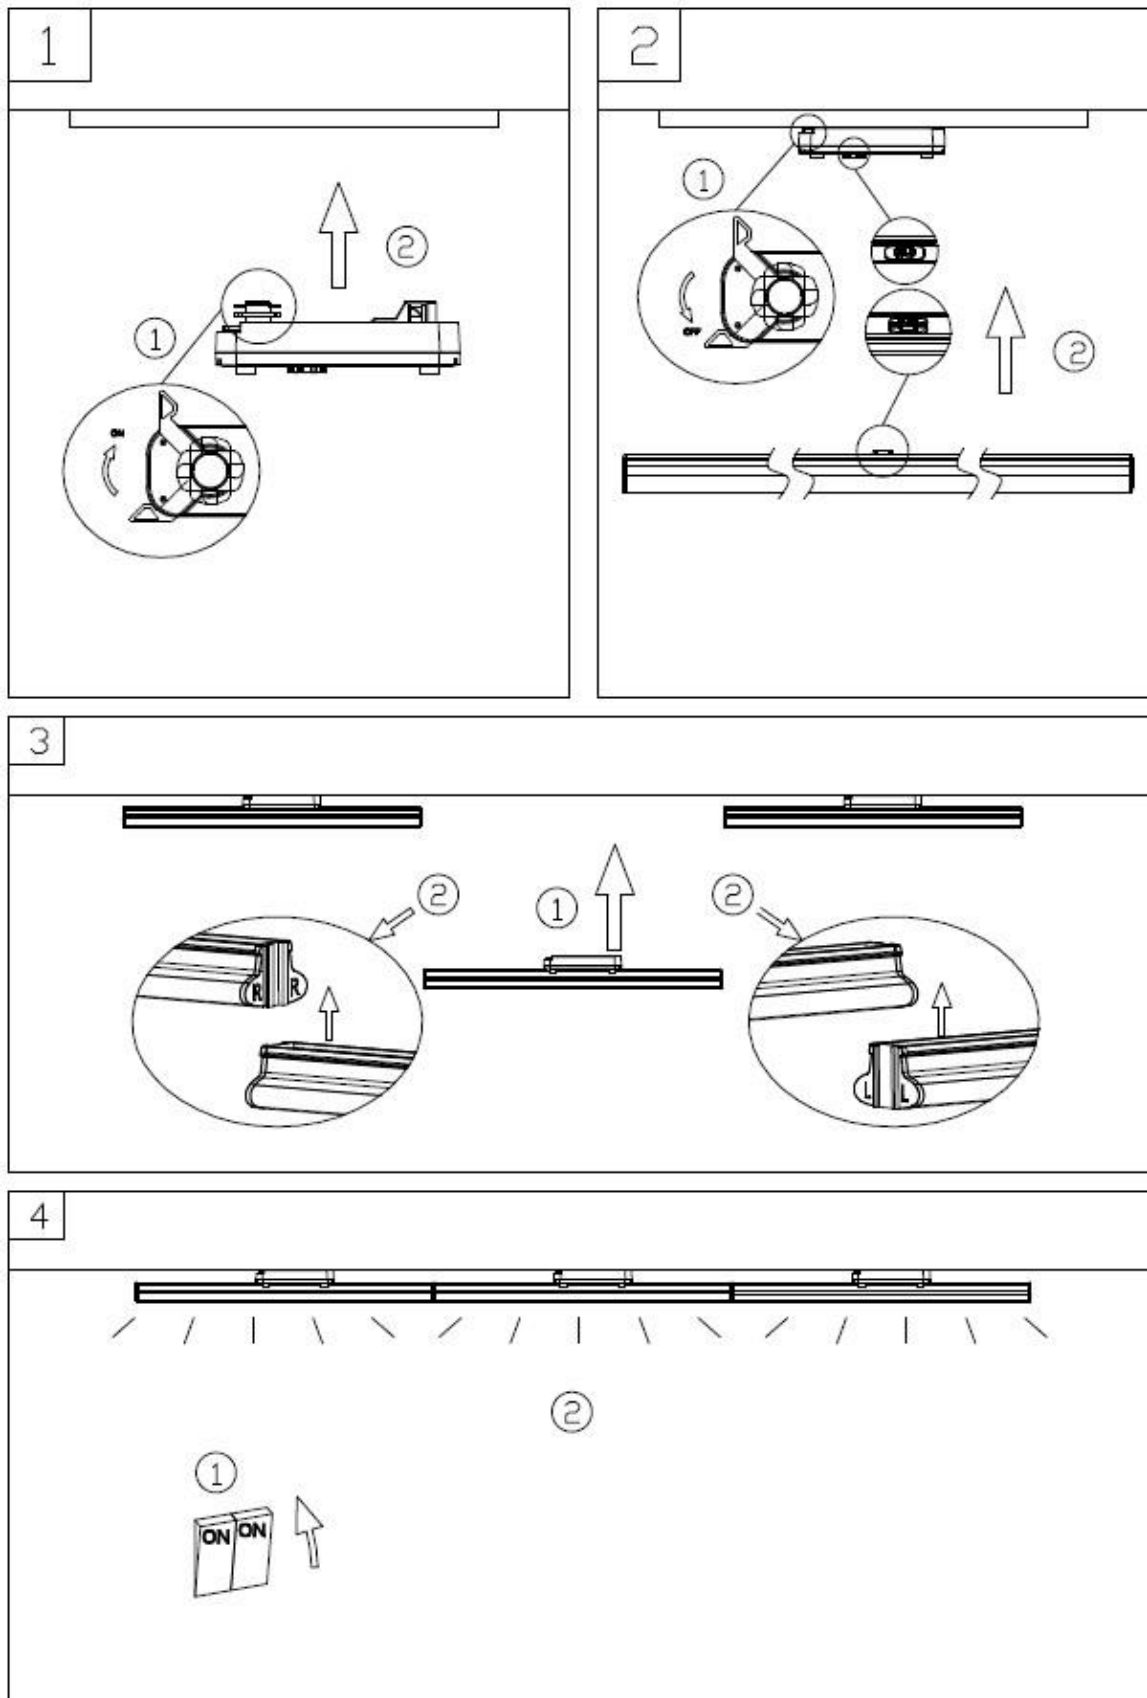

## Οδηγίες Χρήσης-Installation Instructions: Τοποθέτηση σε Μονοφασική Ράγα-Installation with Single Phase Track

Τοποθέτηση σε βρούι E27-Installation with E27 Lampholder

Ειδικές Παρατηρήσεις/Special Notes:

1. Το φωτιστικό απαιτεί σύνδεση με τον κατάλληλο προσαρμογέα κατάλληλο για ντουί E27 ή για χρήση με μονοφασική ράγα. Ο προσαρμογέας πωλείται ξεχωριστά. -Connect the luminaire with the appropriate adaptor for use with E27 or Single-Phase Track.
2. Κατά την σύνδεση πολλαπλών φωτιστικών εν σειρά απαιτείτε η ένωση τους με την σωστή πλευρά- During multiple luminaire installation please connect the right side of the luminaire.
3. Το συγκεκριμένο προϊόν προορίζεται για χρήση εσωτερικού χώρου-This product is for indoor.
4. Για λόγους ασφαλείας παρακαλούμε μην ανοίξετε το εσωτερικό του προϊόντος κατά την διάρκεια λειτουργίας-For safety reasons, please do not open the inside of the product, during operation;
5. Παρακαλώ ελέγξτε την κατάσταση του προϊόντος πριν από την σύνδεση-Check the condition of the product before installation.
6. Μην προσπαθήσετε να επισκευάσετε ή να παραμετροποιήσετε το προϊόν καθώς η ορθή εγκατάσταση και χρήση του αποτελεί προϋπόθεση για την ισχύ της εγγύησης- Under no circumstances may you allow to repair or customize this product while the warranty will no longer be active if you won't install and use it properly.