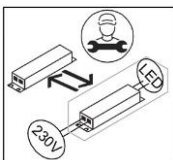

Το σύστημα έναυσης μπορεί να αντικατασταθεί από επαγγελματία εγκαταστάτη-Replaceable control gear by a professional

Το προϊόν περιέχει πηγή φωτισμού ενεργειακής κλάσης E/ The product contains an energy- efficiency class light source E