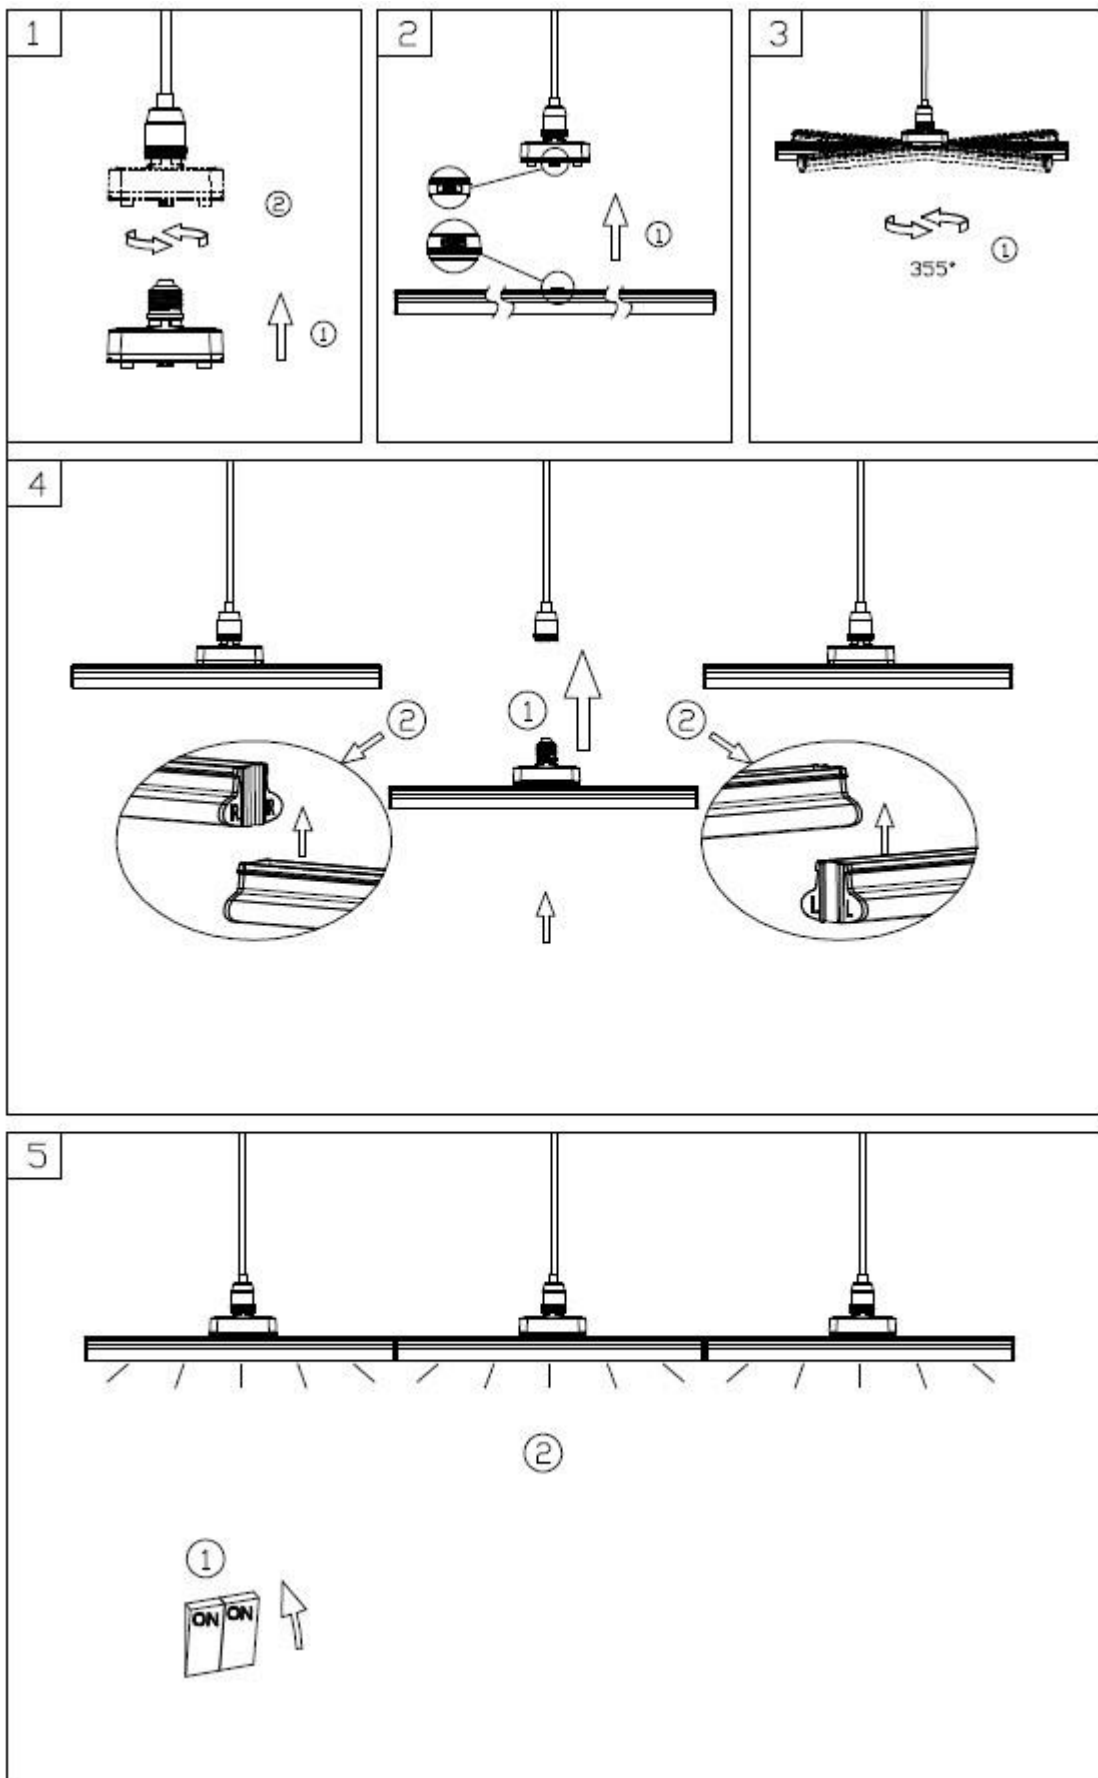

## Οδηγίες Χρήσης-Installation Instructions: Τοποθέτηση σε Μονοφασική Ράγα-Installation with Single Phase Track

Τοποθέτηση σε βρούι E27-Installation with E27 Lampholder

Ειδικές Παρατηρήσεις/Special Notes:

1. Το φωτιστικό απαιτεί σύνδεση με τον κατάλληλο προσαρμογέα κατάλληλο για ντουί E27 ή για χρήση με μονοφασική ράγα. Ο προσαρμογέας πωλείται ξεχωριστά. -Connect the luminaire with the appropriate adaptor for use with E27 or Single-Phase Track.
2. Κατά την σύνδεση πολλαπλών φωτιστικών εν σειρά απαιτείτε η ένωση τους με την σωστή πλευρά- During multiple luminaire installation please connect the right side of the luminaire.
3. Το συγκεκριμένο προϊόν προορίζεται για χρήση εσωτερικού χώρου-This product is for indoor.
4. Για λόγους ασφαλείας παρακαλούμε μην ανοίξετε το εσωτερικό του προϊόντος κατά την διάρκεια λειτουργίας-For safety reasons, please do not open the inside of the product, during operation;
5. Παρακαλώ ελέγξτε την κατάσταση του προϊόντος πριν από την σύνδεση-Check the condition of the product before installation.
6. Μην προσπαθήσετε να επισκευάσετε ή να παραμετροποιήσετε το προϊόν καθώς η ορθή εγκατάσταση και χρήση του αποτελεί προϋπόθεση για την ισχύ της εγγύησης- Under no circumstances may you allow to repair or customize this product while the warranty will no longer be active if you won't install and use it properly.