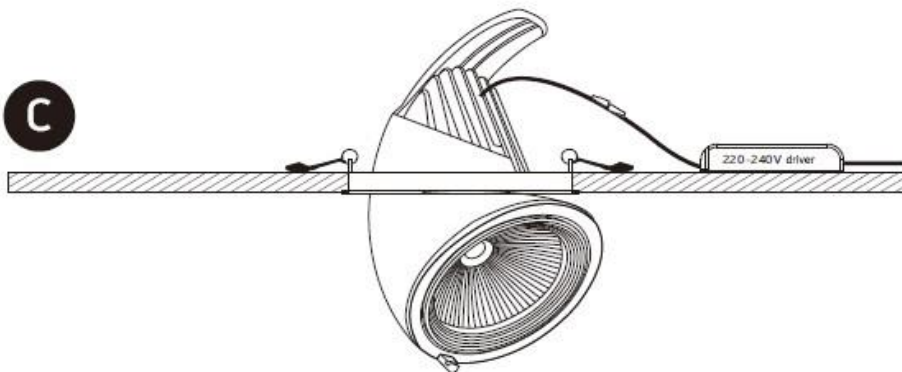

A

CUTOUT HOLE: \varnothing 150mm

B

C

Ειδικές Παρατηρήσεις/Special Notes:

1. Το προϊόν δέχεται τάση με τα ακόλουθα χαρακτηριστικά **315-720 m A, 33-35 Volt**. Παρακαλώ επιλέξτε το κατάλληλο Dim ή non-Dim τροφοδοτικό για λειτουργία AC 220-240V 50/60Hz -The product input power is **315-720 m A, 33-35 Volt**. Please select the appropriate dim or non-dim driver for operation at AC 220-240V 50/60Hz
2. Το συγκεκριμένο προϊόν προορίζεται μόνο για χρήση εσωτερικού χώρου-This product is only for indoor use;
3. Για λόγους ασφαλείας παρακαλούμε μην ανοίξετε το εσωτερικό του προϊόντος κατά την διάρκεια λειτουργίας-For safety reasons, please do not open the inside of the product, during operation;
4. Παρακαλώ ελέγξτε την κατάσταση του προϊόντος πριν από την σύνδεση-Check the condition of the product before installation.
5. Μην προσπαθήσετε να επισκευάσετε ή να παραμετροποιήσετε το προϊόν καθώς η ορθή εγκατάσταση και χρήση του αποτελεί προϋπόθεση για την ισχύ της εγγύησης- Under no circumstances may you allow to repair or customize this product while the warranty will no longer be active if you won't install and use it properly.
6. Κατά την λειτουργία και αμέσως μετά την απενεργοποίηση μη αγγίζετε τις επιφάνειες του προϊόντος γιατί υπάρχει περίπτωση να έχουν αναπτυχθεί υψηλές θερμοκρασίες-Do not touch the surfaces of the product on and after operation since high temperatures may have been generated.