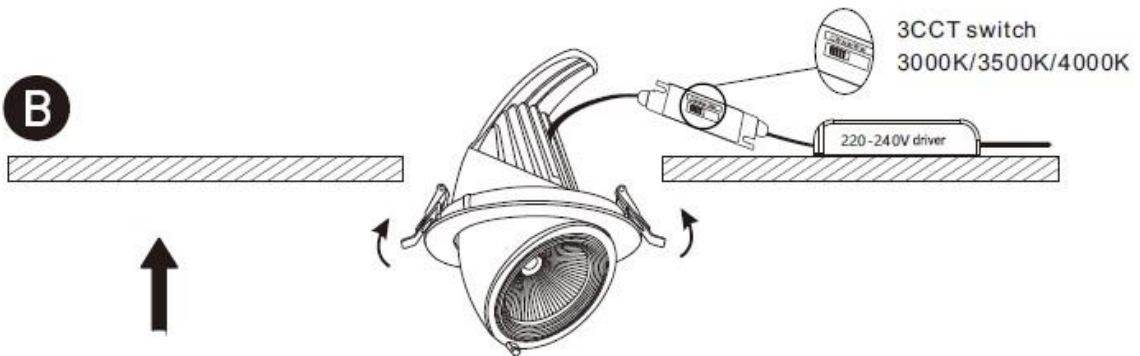

Οδηγίες Χρήσης-Installation Instructions:

Επιλέξτε την επιθυμητή θερμοκρασία του φωτός μεταξύ 3000K-3500K-4000K χρησιμοποιώντας τον ενσωματωμένο διακόπτη. Choose the desired temperature of light between 3000K-3500K-4000K, with the use of the attached switch on the driver.

A

CUTOUT HOLE: \varnothing 150mm

B

C

Ειδικές Παρατηρήσεις/Special Notes:

1. Το προϊόν δέχεται τάση με τα ακόλουθα χαρακτηριστικά **315-720 m A, 33-35 Volt**. Παρακαλώ επιλέξτε το κατάλληλο Dim ή non-Dim τροφοδοτικό για λειτουργία AC 220-240V 50/60Hz -The product input power is **315-720 m A, 33-35 Volt**. Please select the appropriate dim or non-dim driver for operation at AC 220-240V 50/60Hz
2. Το συγκεκριμένο προϊόν προορίζεται μόνο για χρήση εσωτερικού χώρου-This product is only for indoor use;
3. Για λόγους ασφαλείας παρακαλούμε μην ανοίξετε το εσωτερικό του προϊόντος κατά την διάρκεια λειτουργίας-For safety reasons, please do not open the inside of the product, during operation;
4. Παρακαλώ ελέγξτε την κατάσταση του προϊόντος πριν από την σύνδεση-Check the condition of the product before installation.
5. Μην προσπαθήσετε να επισκευάσετε ή να παραμετροποιήσετε το προϊόν καθώς η ορθή εγκατάσταση και χρήση του αποτελεί προϋπόθεση για την ισχύ της εγγύησης- Under no circumstances may you allow to repair or customize this product while the warranty will no longer be active if you won't install and use it properly.
6. Κατά την λειτουργία και αμέσως μετά την απενεργοποίηση μη αγγίζετε τις επιφάνειες του προϊόντος γιατί υπάρχει περίπτωση να έχουν αναπτυχθεί υψηλές θερμοκρασίες-Do not touch the surfaces of the product on and after operation since high temperatures may have been generated.