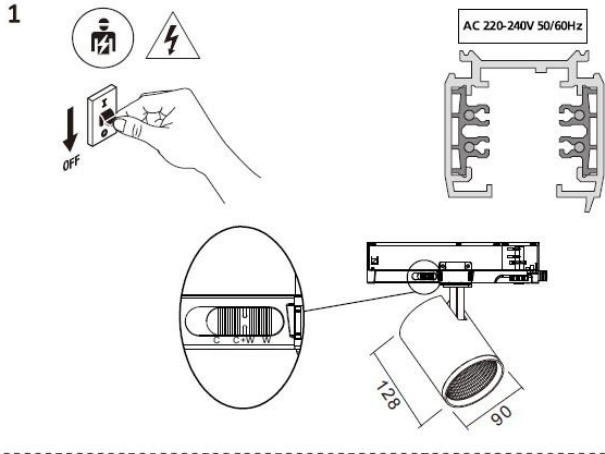

Οδηγίες Χρήσης-Installation Instructions:

- ✓ Επιλέξτε την επιθυμητή θερμοκρασία του φωτός μεταξύ 3000K-3500K-4000K χρησιμοποιώντας τον ενσωματωμένο διακόπτη. Choose the desired temperature of light between 3000K-3500K-4000K, with the use of the attached switch on the driver.
- ✓ Επιλέξτε την επιθυμητή ένταση φωτός ρυθμίζοντας το ρεύμα από 300mA, 12.6W έως 950 mA, 38W. Select the desired power of light by adjusting the Current between 300Ma, 12.6W and 950 mA,38 W

- ✓ Εξασφαλίστε ότι η ασφάλεια του προσαρμογέα ράγας έχει εφαρμοστεί σωστά πριν δώσετε ρεύμα στο φωτιστικό. Make sure that the adaptor will be securely locked before turning on the power

Ειδικές Παρατηρήσεις/Special Notes: