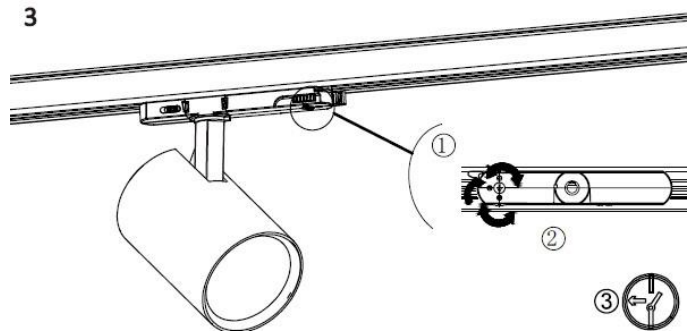

Οδηγίες Χρήσης-Installation Instructions:

- ✓ Επιλέξτε την επιθυμητή θερμοκρασία του φωτός μεταξύ 3000K-3500K-4000K χρησιμοποιώντας τον ενσωματωμένο διακόπτη. Choose the desired temperature of light between 3000K-3500K-4000K, with the use of the attached switch on the driver.
- ✓ Επιλέξτε την επιθυμητή ένταση φωτός ρυθμίζοντας το ρεύμα από 300mA, 12.6W έως 950 mA, 38W. Select the desired power of light by adjusting the Current between 300Ma, 12.6W and 950 mA,38 W