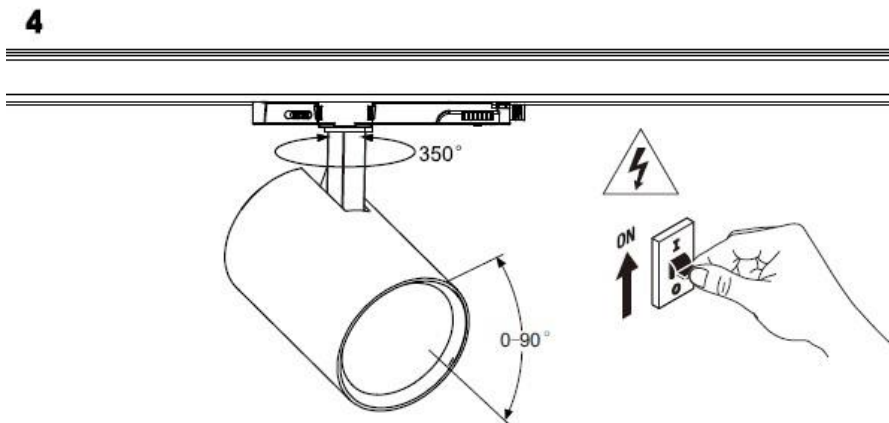

Οδηγίες Χρήσης-Installation Instructions:

- ✓ Επιλέξτε την επιθυμητή θερμοκρασία του φωτός μεταξύ 3000K-3500K-4000K χρησιμοποιώντας τον ενσωματωμένο διακόπτη. Choose the desired temperature of light between 3000K-3500K-4000K, with the use of the attached switch on the driver.
- ✓ Επιλέξτε την επιθυμητή ένταση φωτός ρυθμίζοντας το ρεύμα από 300mA, 12.6W έως 950 mA, 38W. Select the desired power of light by adjusting the Current between 300Ma, 12.6W and 950 mA,38 W