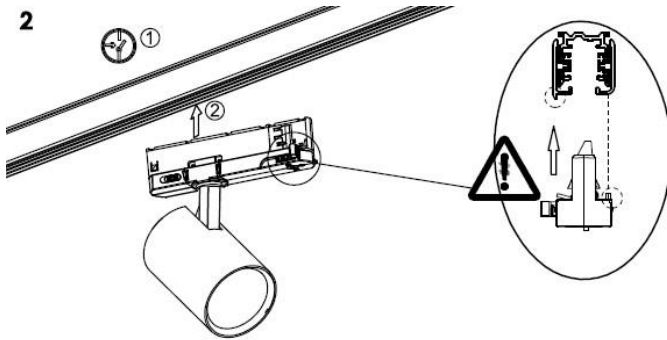

Οδηγίες Χρήσης-Installation Instructions:

- ✓ Επιλέξτε την επιθυμητή θερμοκρασία του φωτός μεταξύ 3000K-3500K-4000K χρησιμοποιώντας τον ενσωματωμένο διακόπτη. Choose the desired temperature of light between 3000K-3500K-4000K, with the use of the attached switch on the driver.
- ✓ Επιλέξτε την επιθυμητή ένταση φωτός ρυθμίζοντας το ρεύμα από 300mA, 12.6W έως 950 mA, 38W. Select the desired power of light by adjusting the Current between 300Ma, 12.6W and 950 mA,38 W

- ✓ Εξασφαλίστε ότι η ασφάλεια του προσαρμογέα ράγας έχει εφαρμοστεί σωστά πριν δώσετε ρεύμα στο φωτιστικό. Make sure that the adaptor will be securely locked before turning on the power

Ειδικές Παρατηρήσεις/Special Notes: