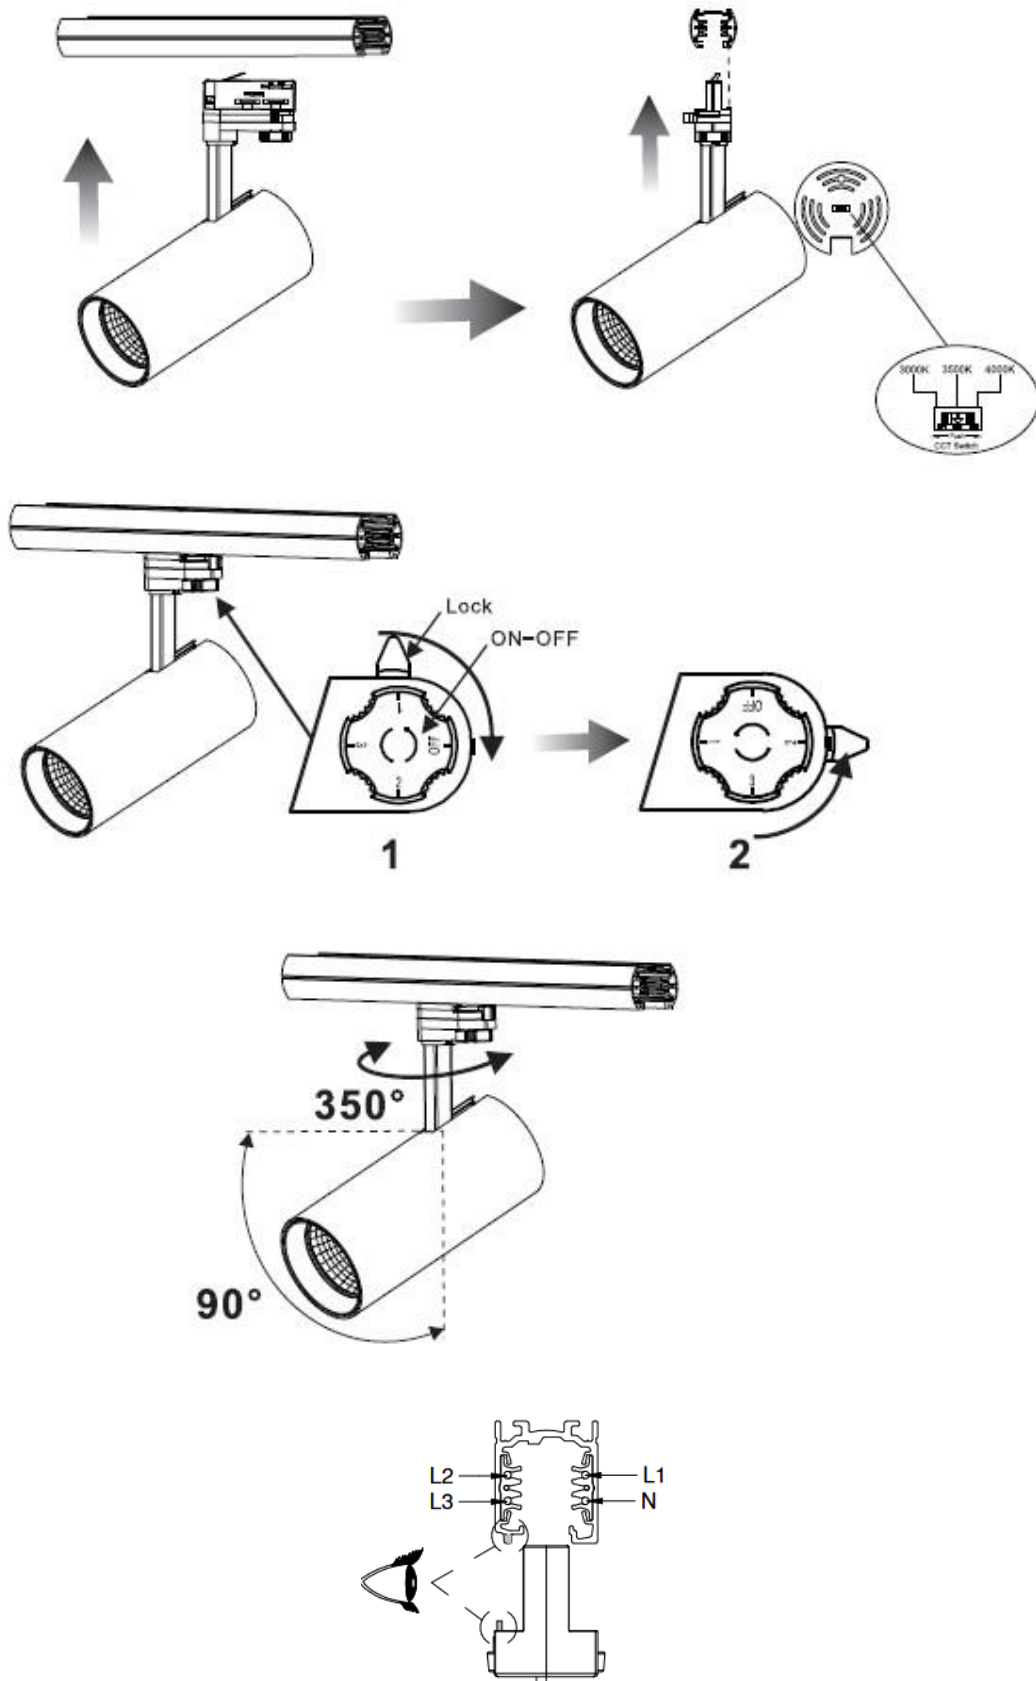

ΓΕΚΑΣ

lighting experts 1945®

Οδηγίες Χρήσης-Installation Instructions:

Note:

1. Το προϊόν δέχεται τάση με τα ακόλουθα χαρακτηριστικά AC 220-240V 50/60Hz-The product input power is AC 220-240V 50/60Hz;

2. Εντοπίστε τον διακόπτη αλλαγής θερμοκρασίας χρώματος, στην πίσω όψη του φωτιστικού και επιλέξτε μεταξύ **3000K ή 3500K ή 4000K**- Locate the color temperature switch on the back side of the product and select between **3000K or 3500K or 4000K**.
3. Παρακαλώ χρησιμοποιείτε μόνο τριφασικές ράγες τύπου EUROSTANDARD και ασφαλίστε σωστά τον προσαρμογέα- Please use only the appropriate EUROSTANDARD three phase tracks and secure well the adaptor.
4. Το συγκεκριμένο προϊόν προορίζεται μόνο για χρήση εσωτερικού χώρου-This product is only for indoor use;
5. Για λόγους ασφαλείας παρακαλούμε μην ανοίξετε το εσωτερικό του προϊόντος-For safety reasons, please do not open the inside of the product;
6. Παρακαλώ ελέγξτε την κατάσταση του προϊόντος πριν από την σύνδεση-Check the condition of the product before installation.
7. Μην προσπαθήσετε να επισκευάσετε ή να παραμετροποιήσετε το προϊόν καθώς η ορθή εγκατάσταση και χρήση του αποτελεί προϋπόθεση για την ισχύ της εγγύησης- Under no circumstances may you allow to repair or customize this product while the warranty will no longer be active if you won't install and use it properly.
8. Κατά την λειτουργία και αμέσως μετά την απενεργοποίηση μη αγγίζετε τις επιφάνειες του προϊόντος γιατί υπάρχει περίπτωση να έχουν αναπτυχθεί υψηλές θερμοκρασίες-Do not touch the surfaces of the product on and after operation since high temperatures may have been generated.
9. Η εγκατάσταση και η συντήρηση του προϊόντος θα πρέπει να γίνεται από επαγγελματία εγκαταστάτη-Assembly and maintenance of the product shall be done by a licensed electrician.