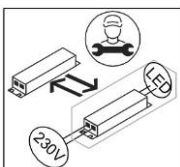

Το σύστημα έναυσης μπορεί να αντικατασταθεί από επαγγελματία εγκαταστάτη-Replaceable control gear by a professional

Product information:

Code/Κωδικός	Rated voltage/Τάση Εισόδου	Rated wattage/ Συνολική κατανάλωση	Certificate
43-000953/ 43-000954/ 43-000955/43-000956	AC220-240V, 50/60Hz	30W	CE

Imported & distributed by GEKAS SA, 5TH km Ioannina-Athens, Ioannina, 2651085220

www.gk-gekas.gr

made in PRC