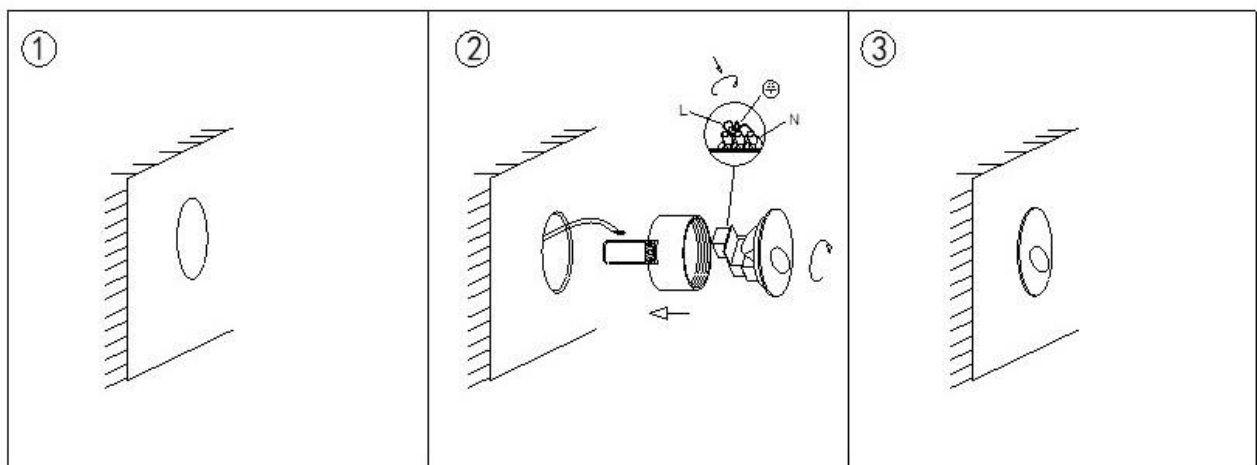

Οδηγίες Χρήσης-Installation Instructions:

43-700317 Εξάρτημα τοποθέτησης μπετόν/ Cement Wall accessory

43-700307 Εξάρτημα γυψοσανίδας/ Plasterboard accessory

Τοποθέτηση σε Επιφάνεια μπετόν/ Installation in cement surface

Τοποθέτηση σε Επιφάνεια γυψοσανίδας/ Installation in plasterboard surface

Ειδικές Παρατηρήσεις/Special Notes:

1. Το προϊόν δέχεται τάση με τα ακόλουθα χαρακτηριστικά AC 220-240V 50/60Hz-The product input power is AC 220-240V 50/60Hz;
2. Το συγκεκριμένο προϊόν προορίζεται για χρήση εσωτερικού και εξωτερικού χώρου-This product is for both indoor use and outdoor use.