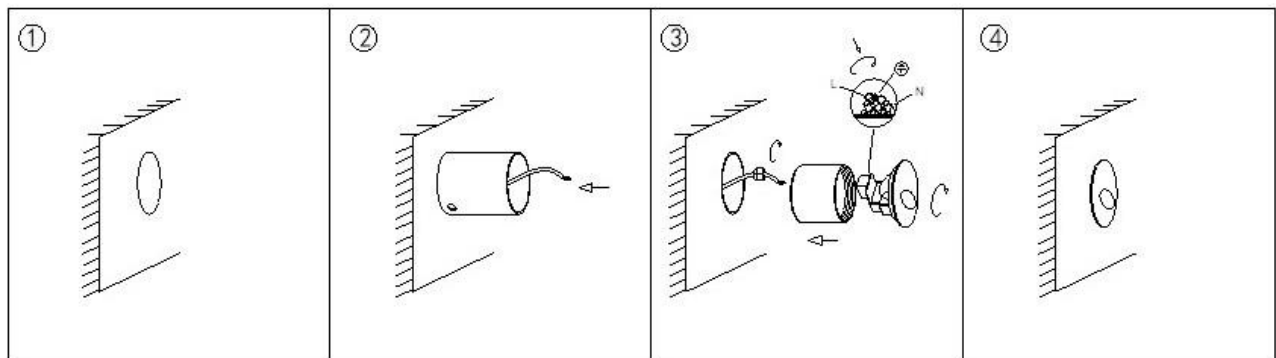

Οδηγίες Χρήσης-Installation Instructions:

43-700317 Εξάρτημα τοποθέτησης μπετόν/ Cement Wall accessory

43-700307 Εξάρτημα γυψοσανίδας/ Plasterboard accessory

Τοποθέτηση σε Επιφάνεια μπετόν/ Installation in cement surface

Τοποθέτηση σε Επιφάνεια γυψοσανίδας/ Installation in plasterboard surface

Ειδικές Παρατηρήσεις/Special Notes:

1. Το προϊόν δέχεται τάση με τα ακόλουθα χαρακτηριστικά AC 220-240V 50/60Hz-The product input power is AC 220-240V 50/60Hz;
2. Το συγκεκριμένο προϊόν προορίζεται για χρήση εσωτερικού και εξωτερικού χώρου-This product is for both indoor use and outdoor use.