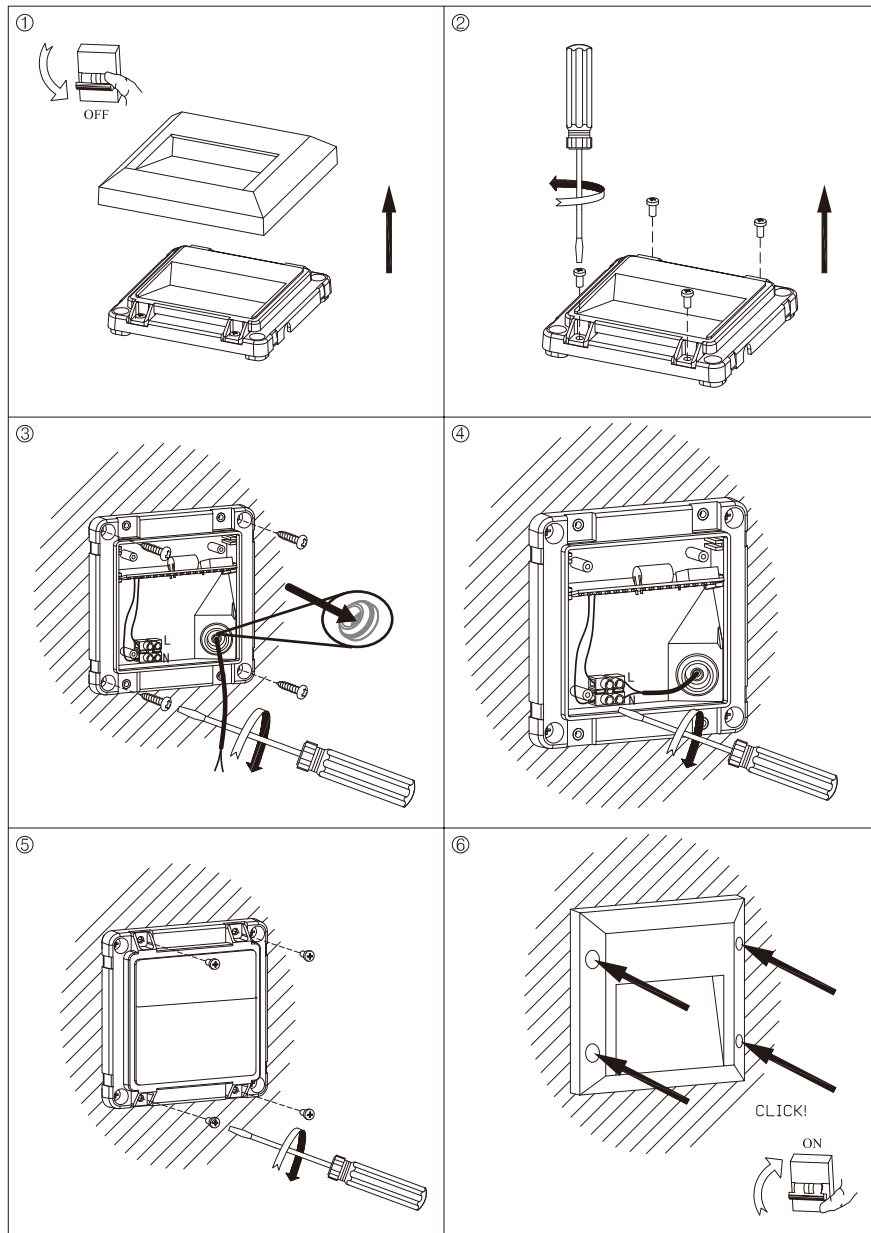

## Notes;

- 1: Το φωτιστικό δέχεται τάση με τα ακόλουθα χαρακτηριστικά AC 220-240V 50/60Hz-The light fitting input power is AC 220-240V 50/60Hz;
- 2: Το συγκεκριμένο προϊόν προορίζεται για χρήση εσωτερικού κ εξωτερικού χώρου-This product is for both indoor use and outdoor use;
- 3: Για λόγους ασφαλείας παρακαλούμε μην ανοίξετε το εσωτερικό του φωτιστικού-For safety reasons, please do not open the inside of the fitting;
- 4: Παρακαλώ ελέγξτε την κατάσταση του φωτιστικού πριν από την σύνδεση-Check the condition of the light fitting before installation.
5. Μην προσπαθήσετε να επισκευάσετέ ή να παραμετροποιήσετε το φωτιστικό καθώς η ορθή εγκατάσταση και χρήση του αποτελεί προϋπόθεση για την ισχύ της εγγύησης- Under no circumstances may you allow to repair or customize this light fitting while the warranty will no longer be active if you won't install and use it properly.
6. Κατά την λειτουργία και αμέσως μετά την απενεργοποίηση μη αγγίζετε τις επιφάνειες του φωτιστικού γιατί υπάρχει περίπτωση να έχουν αναπτυχθεί υψηλές θερμοκρασίες-Do not touch the surfaces of the light fitting on and after operation since high temperatures may have been generated.