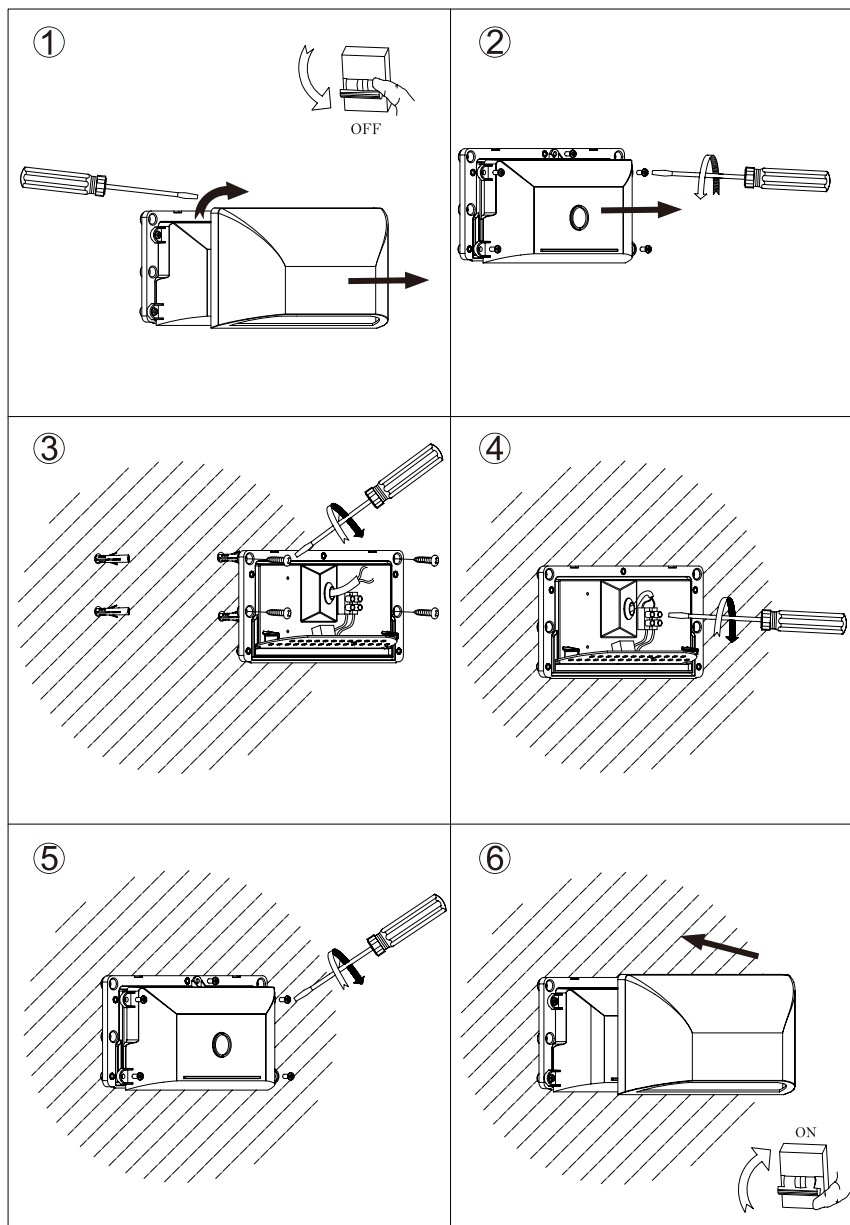

## Notes;

- 1: Το φωτιστικό δέχεται τάση με τα ακόλουθα χαρακτηριστικά AC 220-240V 50/60Hz-The light fitting input power is AC 220-240V 50/60Hz;
- 2: Το συγκεκριμένο προϊόν προορίζεται για χρήση εσωτερικού κ εξωτερικού χώρου-This product is for both indoor use and outdoor use;
- 3: Για λόγους ασφαλείας παρακαλούμε μην ανοίξετε το εσωτερικό του φωτιστικού-For safety reasons, please do not open the inside of the fitting;
- 4: Παρακαλώ ελέγξτε την κατάσταση του φωτιστικού πριν από την σύνδεση-Check the condition of the light fitting before installation.
5. Μην προσπαθήσετε να επισκευάσετέ ή να παραμετροποιήσετε το φωτιστικό καθώς η ορθή εγκατάσταση και χρήση του αποτελεί προϋπόθεση για την ισχύ της εγγύησης- Under no circumstances may you allow to repair or customize this light fitting while the warranty will no longer be active if you won't install and use it properly.
6. Κατά την λειτουργία και αμέσως μετά την απενεργοποίηση μη αγγίζετε τις επιφάνειες του φωτιστικού γιατί υπάρχει περίπτωση να έχουν αναπτυχθεί υψηλές θερμοκρασίες-Do not touch the surfaces of the light fitting on and after operation since high temperatures may have been generated.