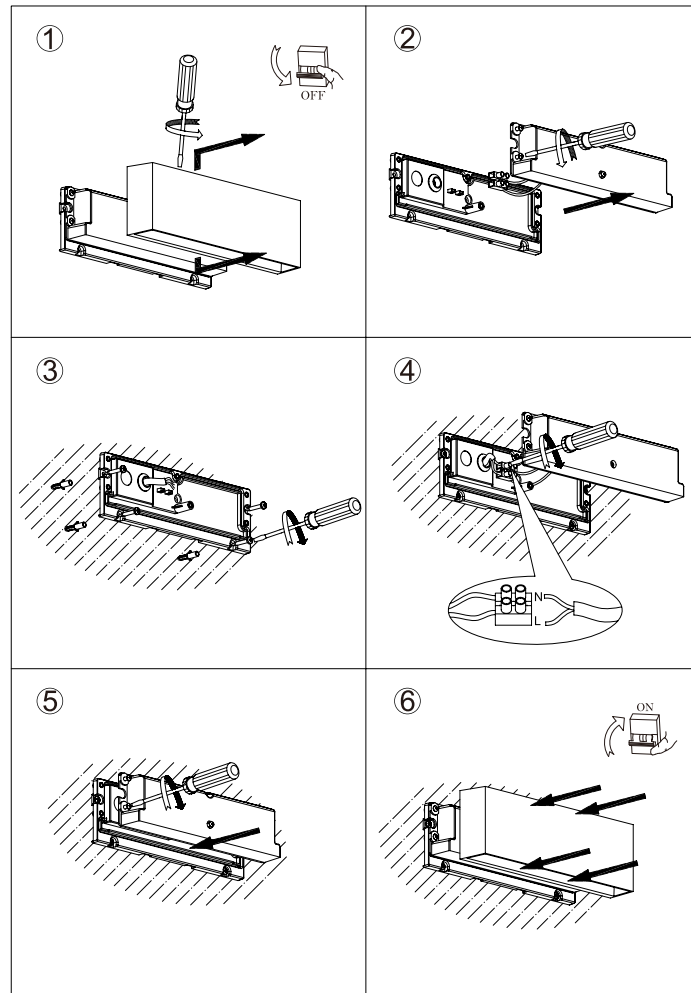

Οδηγίες Χρήσης-Installation Instructions:

Notes;

- 1: Το φωτιστικό δέχεται τάση με τα ακόλουθα χαρακτηριστικά AC 220-240V 50/60Hz-The light fitting input power is AC 220-240V 50/60Hz;
- 2: Το συγκεκριμένο προϊόν προορίζεται για χρήση εσωτερικού κ εξωτερικού χώρου-This product is for both indoor use and outdoor use;
- 3: Για λόγους ασφαλείας παρακαλούμε μην ανοίξετε το εσωτερικό του φωτιστικού-For safety reasons, please do not open the inside of the fitting;
- 4: Παρακαλώ ελέγξτε την κατάσταση του φωτιστικού πριν από την σύνδεση-Check the condition of the light fitting before installation.
5. Μην προσπαθήσετε να επισκευάσετέ ή να παραμετροποιήσετε το φωτιστικό καθώς η ορθή εγκατάσταση και χρήση του αποτελεί προϋπόθεση για την ισχύ της εγγύησης- Under no circumstances may you allow to repair or customize this light fitting while the warranty will no longer be active if you won't install and use it properly.
6. Κατά την λειτουργία και αμέσως μετά την απενεργοποίηση μη αγγίζετε τις επιφάνειες του φωτιστικού γιατί υπάρχει περίπτωση να έχουν αναπτυχθεί υψηλές θερμοκρασίες-Do not touch the surfaces of the light fitting on and after operation since high temperatures may have been generated.