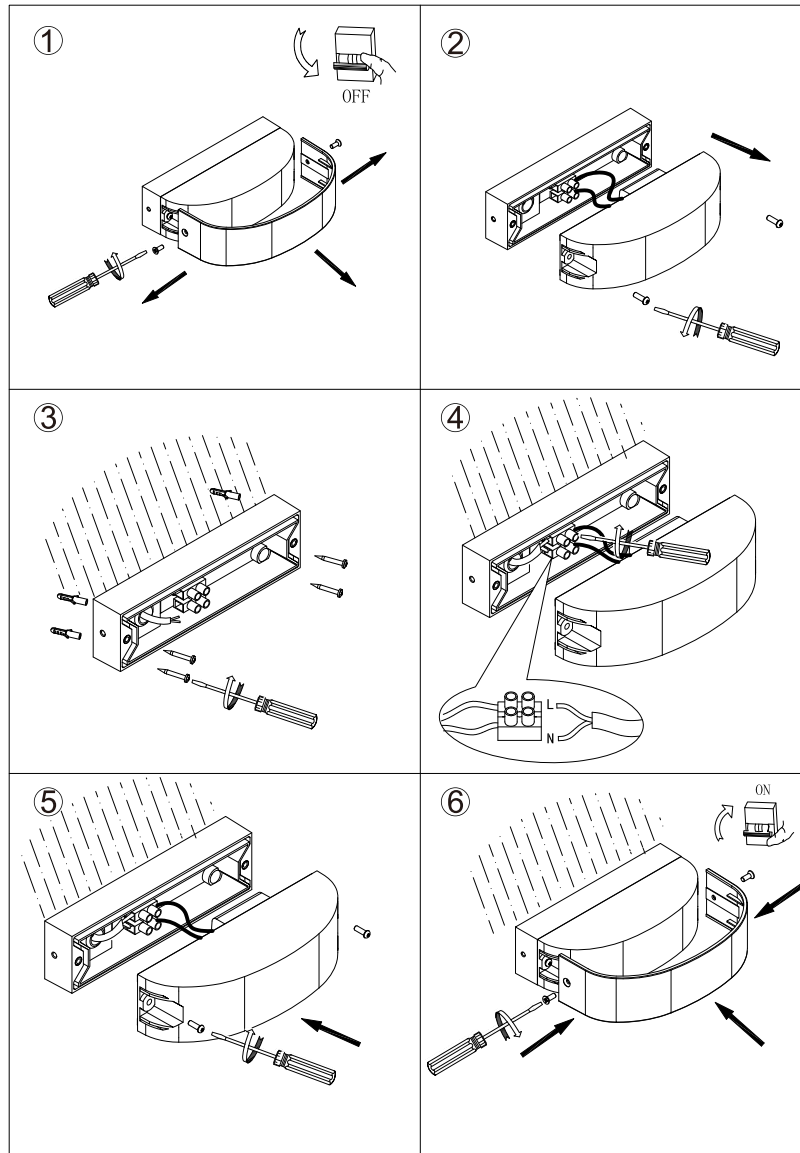

Οδηγίες Χρήσης-Installation Instructions:

Notes;

- 1: Το φωτιστικό δέχεται τάση με τα ακόλουθα χαρακτηριστικά AC 220-240V 50/60Hz-The light fitting input power is AC 220-240V 50/60Hz;
- 2: Το συγκεκριμένο προϊόν προορίζεται για χρήση εσωτερικού κ εξωτερικού χώρου-This product is for both indoor use and outdoor use;
- 3: Για λόγους ασφαλείας παρακαλούμε μην ανοίξετε το εσωτερικό του φωτιστικού-For safety reasons, please do not open the inside of the fitting;
- 4: Παρακαλώ ελέγξτε την κατάσταση του φωτιστικού πριν από την σύνδεση-Check the condition of the light fitting before installation.
5. Μην προσπαθήσετε να επισκευάσετέ ή να παραμετροποιήσετε το φωτιστικό καθώς η ορθή εγκατάσταση και χρήση του αποτελεί προϋπόθεση για την ισχύ της εγγύησης- Under no circumstances may you allow to repair or customize this light fitting while the warranty will no longer be active if you won't install and use it properly.
6. Κατά την λειτουργία και αμέσως μετά την απενεργοποίηση μη αγγίζετε τις επιφάνειες του φωτιστικού γιατί υπάρχει περίπτωση να έχουν αναπτυχθεί υψηλές θερμοκρασίες-Do not touch the surfaces of the light fitting on and after operation since high temperatures may have been generated.