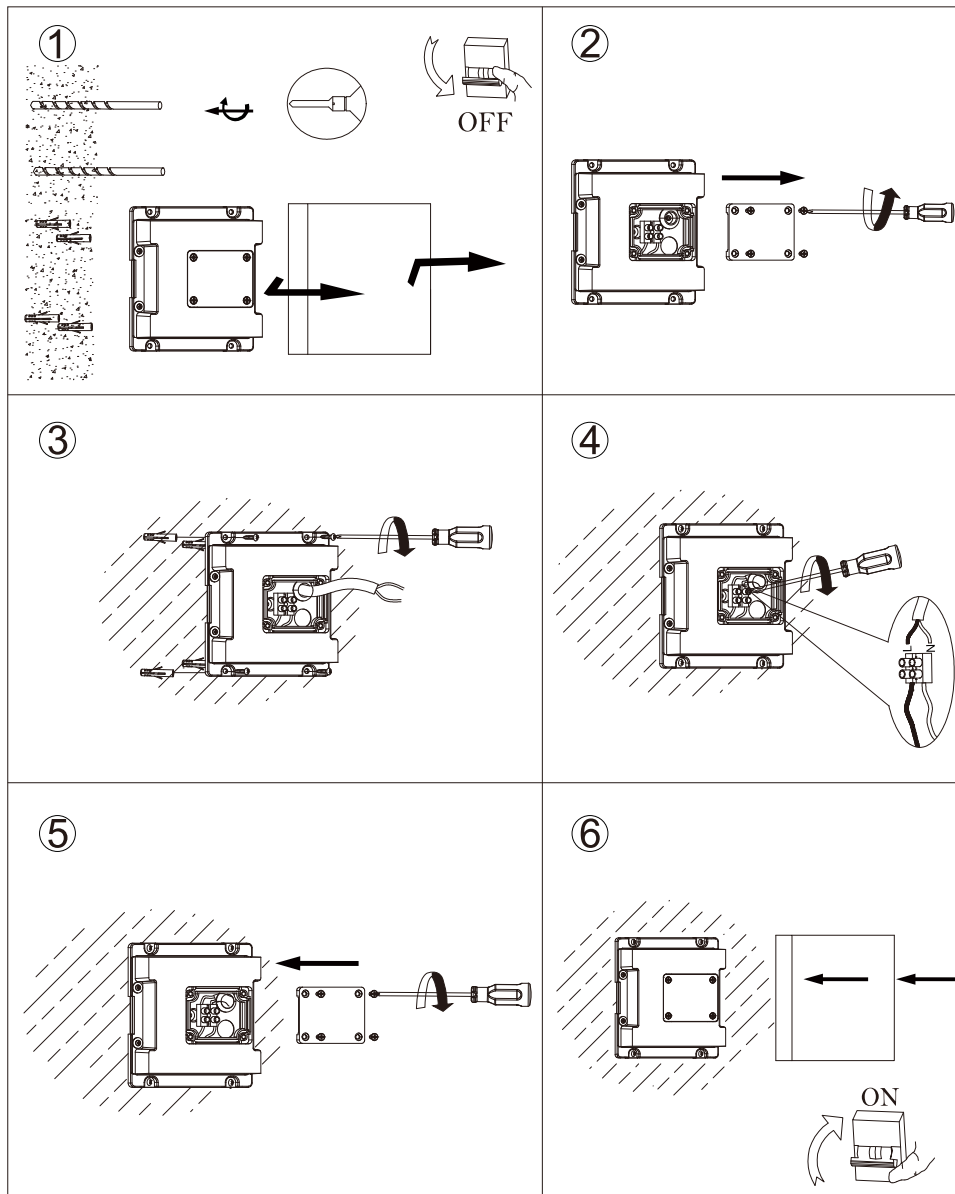

Οδηγίες Χρήσης-Installation Instructions:

Notes;

- 1: Το φωτιστικό δέχεται τάση με τα ακόλουθα χαρακτηριστικά AC 220-240V 50/60Hz-The light fitting input power is AC 220-240V 50/60Hz;
- 2: Το συγκεκριμένο προϊόν προορίζεται για χρήση εσωτερικού κ εξωτερικού χώρου-This product is for both indoor use and outdoor use;
- 3: Για λόγους ασφαλείας παρακαλούμε μην ανοίξετε το εσωτερικό του φωτιστικού-For safety reasons, please do not open the inside of the fitting;
- 4: Παρακαλώ ελέγξτε την κατάσταση του φωτιστικού πριν από την σύνδεση-Check the condition of the light fitting before installation.
5. Μην προσπαθήσετε να επισκευάσετέ ή να παραμετροποιήσετε το φωτιστικό καθώς η ορθή εγκατάσταση και χρήση του αποτελεί προϋπόθεση για την ισχύ της εγγύησης- Under no circumstances may you allow to repair or customize this light fitting while the warranty will no longer be active if you won't install and use it properly.
6. Κατά την λειτουργία και αμέσως μετά την απενεργοποίηση μη αγγίζετε τις επιφάνειες του φωτιστικού γιατί υπάρχει περίπτωση να έχουν αναπτυχθεί υψηλές θερμοκρασίες-Do not touch the surfaces of the light fitting on and after operation since high temperatures may have been generated.