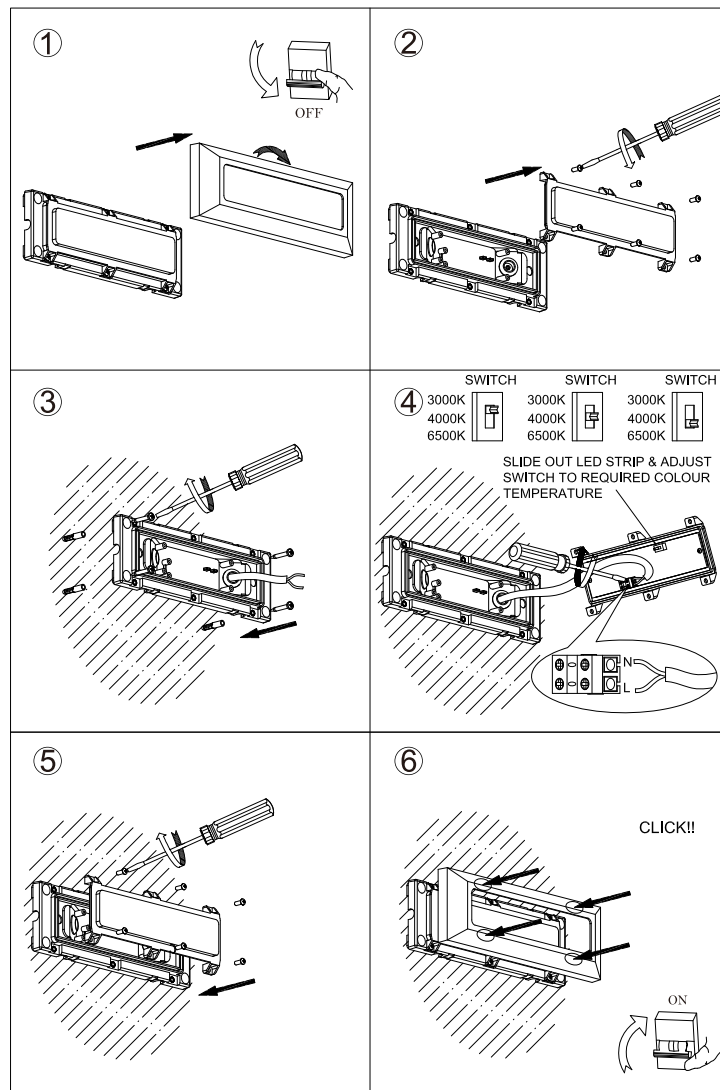

Οδηγίες Χρήσης-Installation Instructions:

Notes;

1. Το φωτιστικό δέχεται τάση με τα ακόλουθα χαρακτηριστικά AC 220-240V 50/60Hz-The light fitting input power is AC 220-240V 50/60Hz;
2. Εντός του φωτιστικού υπάρχει διακόπτης με τον οποίο μπορείτε να προσαρμόσετε την θερμοκρασία χρώματος σε 3000K/4000K/6500K δηλαδή θερμό/ουδέτερο/ψυχρό- Inside the fitting there is a switch with which you can adjust the color temperature in 3000K/4000K/6500K meaning warm white/ natural white/ cool white.
3. Το συγκεκριμένο προϊόν προορίζεται για χρήση εσωτερικού κ εξωτερικού χώρου-This product is for both indoor use and outdoor use;
4. Για λόγους ασφαλείας παρακαλούμε μην ανοίξετε το εσωτερικό του φωτιστικού-For safety reasons, please do not open the inside of the fitting;
5. Παρακαλώ ελέγξτε την κατάσταση του φωτιστικού πριν από την σύνδεση-Check the condition of the light fitting before installation.
6. Μην προσπαθήσετε να επισκευάσετε ή να παραμετροποιήσετε το φωτιστικό καθώς η ορθή εγκατάσταση και χρήση του αποτελεί προϋπόθεση για την ισχύ της εγγύησης- Under no circumstances may you allow to repair or customize this light fitting while the warranty will no longer be active if you won't install and use it properly.
7. Κατά την λειτουργία και αμέσως μετά την απενεργοποίηση μη αγγίζεται τις επιφάνειες του φωτιστικού γιατί υπάρχει περίπτωση να έχουν αναπτυχθεί υψηλές θερμοκρασίες-Do not touch the surfaces of the light fitting on and after operation since high temperatures may have been generated.