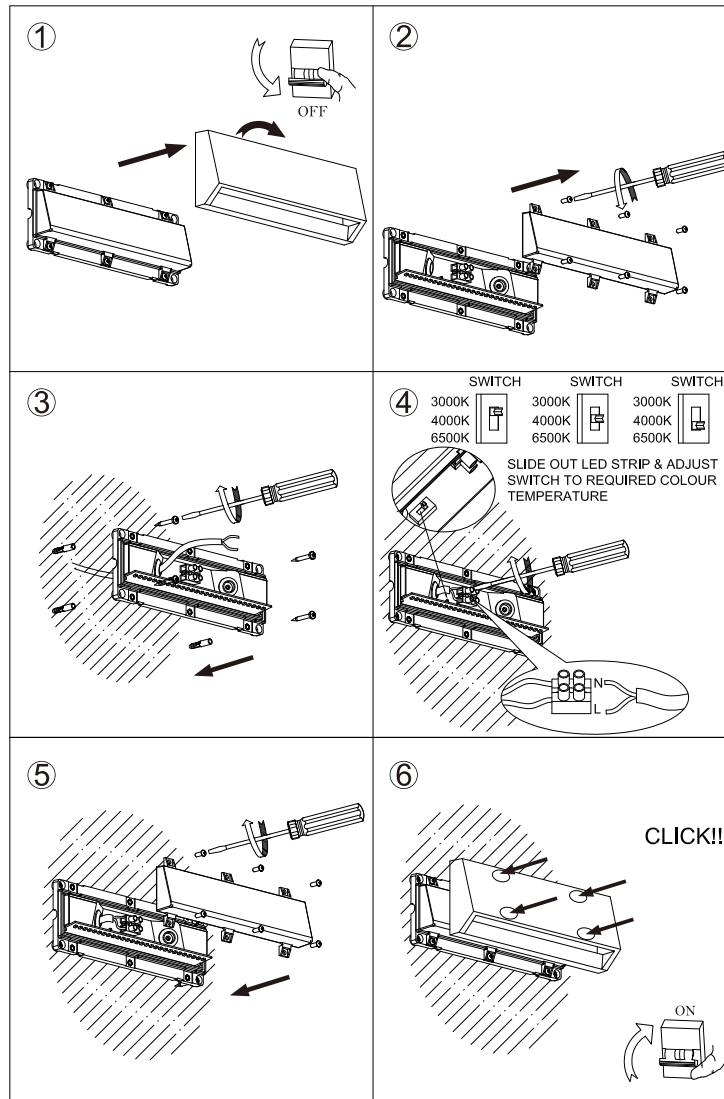

## Notes;

1. Το φωτιστικό δέχεται τάση με τα ακόλουθα χαρακτηριστικά AC 220-240V 50/60Hz-The light fitting input power is AC 220-240V 50/60Hz;
2. Εντός του φωτιστικού υπάρχει διακόπτης με τον οποίο μπορείτε να προσαρμόσετε την θερμοκρασία χρώματος σε 3000K/4000K/6500K δηλαδή θερμό/ουδέτερο/ψυχρό- Inside the fitting there is a switch with which you can adjust the color temperature in 3000K/4000K/6500K meaning warm white/ natural white/ cool white.
3. Το συγκεκριμένο προϊόν προορίζεται για χρήση εσωτερικού κ εξωτερικού χώρου-This product is for both indoor use and outdoor use;
4. Για λόγους ασφαλείας παρακαλούμε μην ανοίξετε το εσωτερικό του φωτιστικού-For safety reasons, please do not open the inside of the fitting;
5. Παρακαλώ ελέγξτε την κατάσταση του φωτιστικού πριν από την σύνδεση-Check the condition of the light fitting before installation.
6. Μην προσπαθήσετε να επισκευάσετε ή να παραμετροποιήσετε το φωτιστικό καθώς η ορθή εγκατάσταση και χρήση του αποτελεί προϋπόθεση για την ισχύ της εγγύησης- Under no circumstances may you allow to repair or customize this light fitting while the warranty will no longer be active if you won't install and use it properly.
7. Κατά την λειτουργία και αμέσως μετά την απενεργοποίηση μη αγγίζεται τις επιφάνειες του φωτιστικού γιατί υπάρχει περίπτωση να έχουν αναπτυχθεί υψηλές θερμοκρασίες-Do not touch the surfaces of the light fitting on and after operation since high temperatures may have been generated.