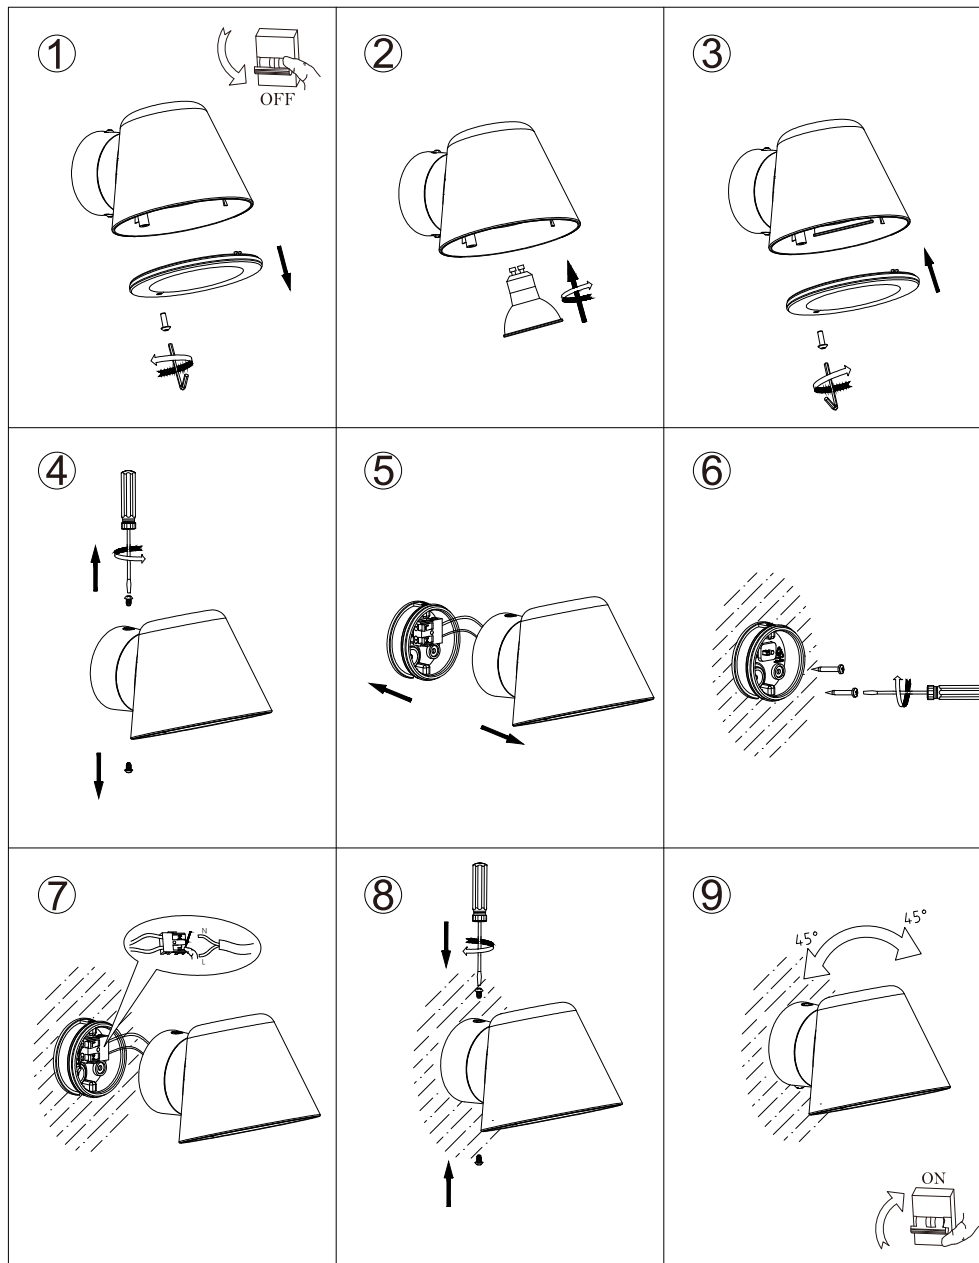

## Notes;

1. Το φωτιστικό δέχεται τάση με τα ακόλουθα χαρακτηριστικά AC 220-240V 50/60Hz-The light fitting input power is AC 220-240V 50/60Hz;
2. Το συγκεκριμένο προϊόν προορίζεται για χρήση εσωτερικού κ εξωτερικού χώρου-This product is for both indoor use and outdoor use;
3. Για λόγους ασφαλείας παρακαλούμε μην ανοίξετε το εσωτερικό του φωτιστικού-For safety reasons, please do not open the inside of the fitting;
4. Παρακαλώ ελέγξτε την κατάσταση του φωτιστικού πριν από την σύνδεση-Check the condition of the light fitting before installation.
5. Μην προσπαθήσετε να επισκευάσετε ή να παραμετροποιήσετε το φωτιστικό καθώς η ορθή εγκατάσταση και χρήση του αποτελεί προϋπόθεση για την ισχύ της εγγύησης- Under no circumstances may you allow to repair or customize this light fitting while the warranty will no longer be active if you won't install and use it properly.
6. Κατά την λειτουργία και αμέσως μετά την απενεργοποίηση μη αγγίζετε τις επιφάνειες του φωτιστικού γιατί υπάρχει περίπτωση να έχουν αναπτυχθεί υψηλές θερμοκρασίες-Do not touch the surfaces of the light fitting on and after operation since high temperatures may have been generated.