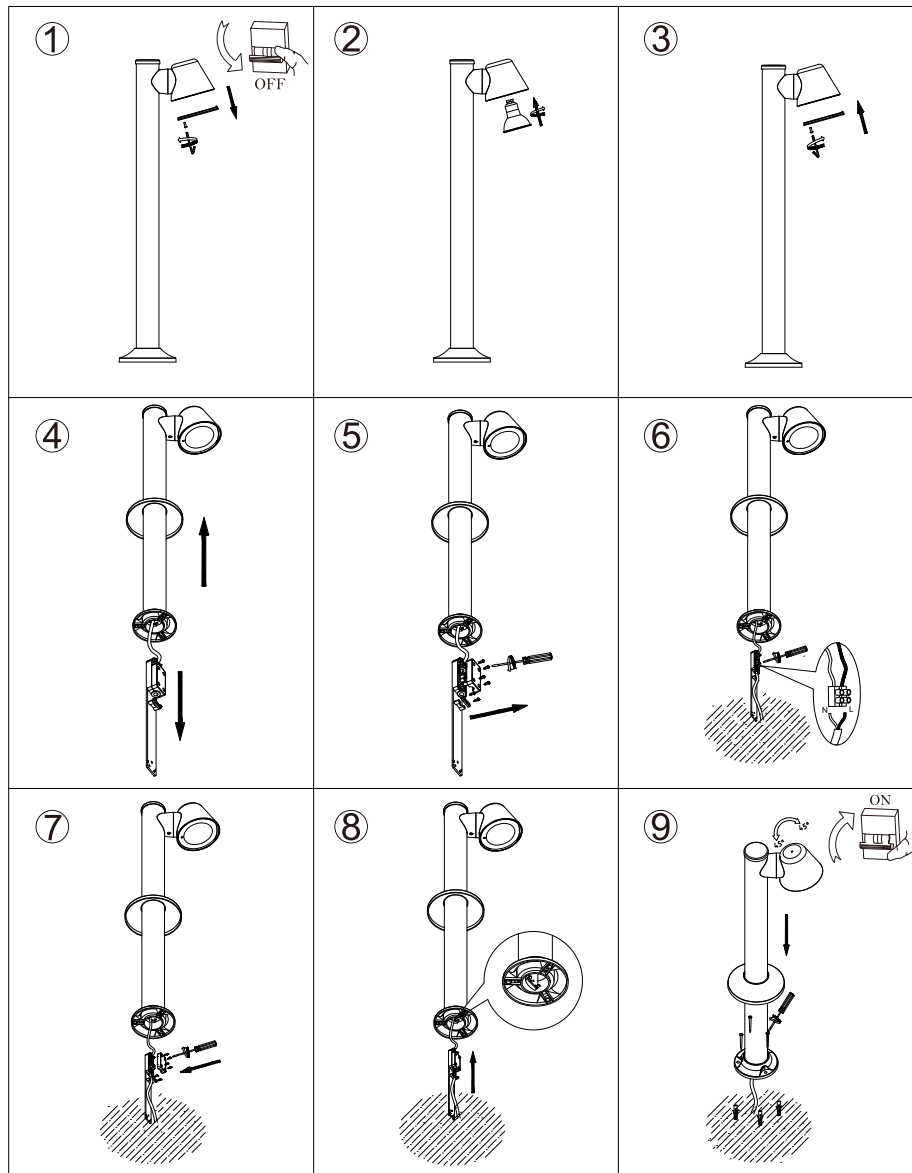

Οδηγίες Χρήσης-Installation Instructions:

Notes;

1. Το φωτιστικό δέχεται τάση με τα ακόλουθα χαρακτηριστικά AC 220-240V 50/60Hz-The light fitting input power is AC 220-240V 50/60Hz;
2. Το συγκεκριμένο προϊόν προορίζεται για χρήση εσωτερικού κ εξωτερικού χώρου-This product is for both indoor use and outdoor use;
3. Για λόγους ασφαλείας παρακαλούμε μην ανοίξετε το εσωτερικό του φωτιστικού-For safety reasons, please do not open the inside of the fitting;
4. Παρακαλώ ελέγξτε την κατάσταση του φωτιστικού πριν από την σύνδεση-Check the condition of the light fitting before installation.
5. Μην προσπαθήσετε να επισκευάσετε ή να παραμετροποιήσετε το φωτιστικό καθώς η ορθή εγκατάσταση και χρήση του αποτελεί προϋπόθεση για την ισχύ της εγγύησης- Under no circumstances may you allow to repair or customize this light fitting while the warranty will no longer be active if you won't install and use it properly.
6. Κατά την λειτουργία και αμέσως μετά την απενεργοποίηση μη αγγίζετε τις επιφάνειες του φωτιστικού γιατί υπάρχει περίπτωση να έχουν αναπτυχθεί υψηλές θερμοκρασίες-Do not touch the surfaces of the light fitting on and after operation since high temperatures may have been generated.