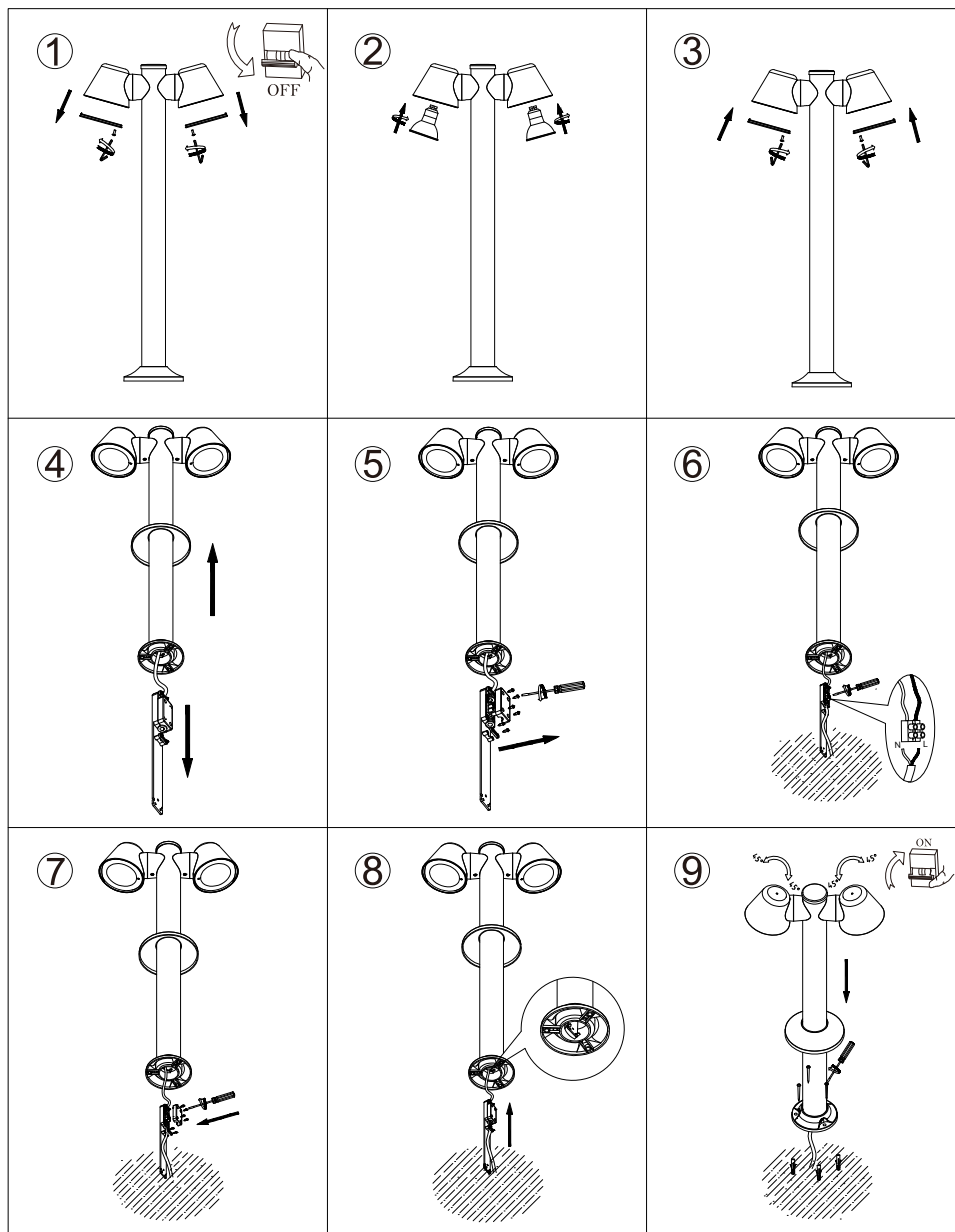

Οδηγίες Χρήσης-Installation Instructions:

Notes;

1. Το φωτιστικό δέχεται τάση με τα ακόλουθα χαρακτηριστικά AC 220-240V 50/60Hz-The light fitting input power is AC 220-240V 50/60Hz;
2. Το συγκεκριμένο προϊόν προορίζεται για χρήση εσωτερικού κ εξωτερικού χώρου-This product is for both indoor use and outdoor use;
3. Για λόγους ασφαλείας παρακαλούμε μην ανοίξετε το εσωτερικό του φωτιστικού-For safety reasons, please do not open the inside of the fitting;
4. Παρακαλώ ελέγξτε την κατάσταση του φωτιστικού πριν από την σύνδεση-Check the condition of the light fitting before installation.
5. Μην προσπαθήσετε να επισκευάσετε ή να παραμετροποιήσετε το φωτιστικό καθώς η ορθή εγκατάσταση και χρήση του αποτελεί προϋπόθεση για την ισχύ της εγγύησης- Under no circumstances may you allow to repair or customize this light fitting while the warranty will no longer be active if you won't install and use it properly.
6. Κατά την λειτουργία και αμέσως μετά την απενεργοποίηση μη αγγίζετε τις επιφάνειες του φωτιστικού γιατί υπάρχει περίπτωση να έχουν αναπτυχθεί υψηλές θερμοκρασίες-Do not touch the surfaces of the light fitting on and after operation since high temperatures may have been generated.