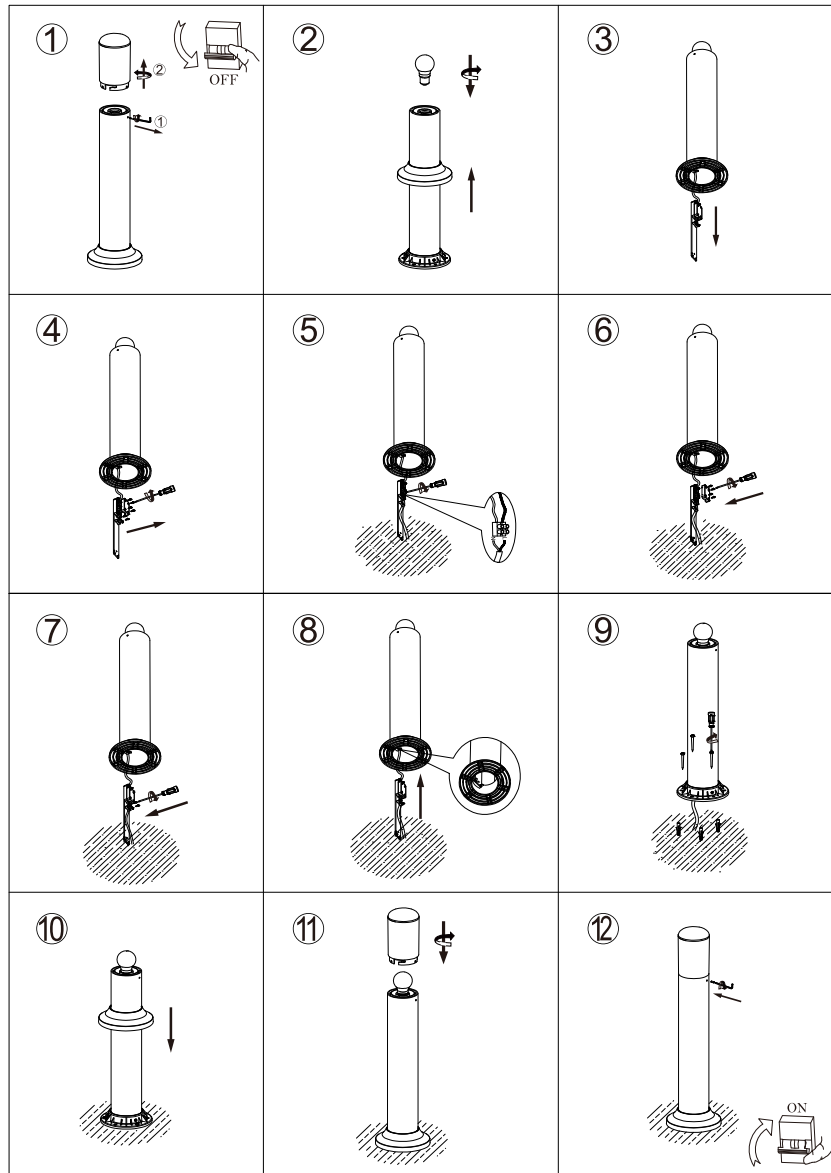

Οδηγίες Χρήσης-Installation Instructions:

Notes;

1: Το φωτιστικό δέχεται τάση με τα ακόλουθα χαρακτηριστικά AC 220-240V 50/60Hz-The light fitting input power is AC 220-240V 50/60Hz;

2: Το συγκεκριμένο προϊόν προορίζεται για χρήση εσωτερικού κ εξωτερικού χώρου-This product is for both indoor use and outdoor use;