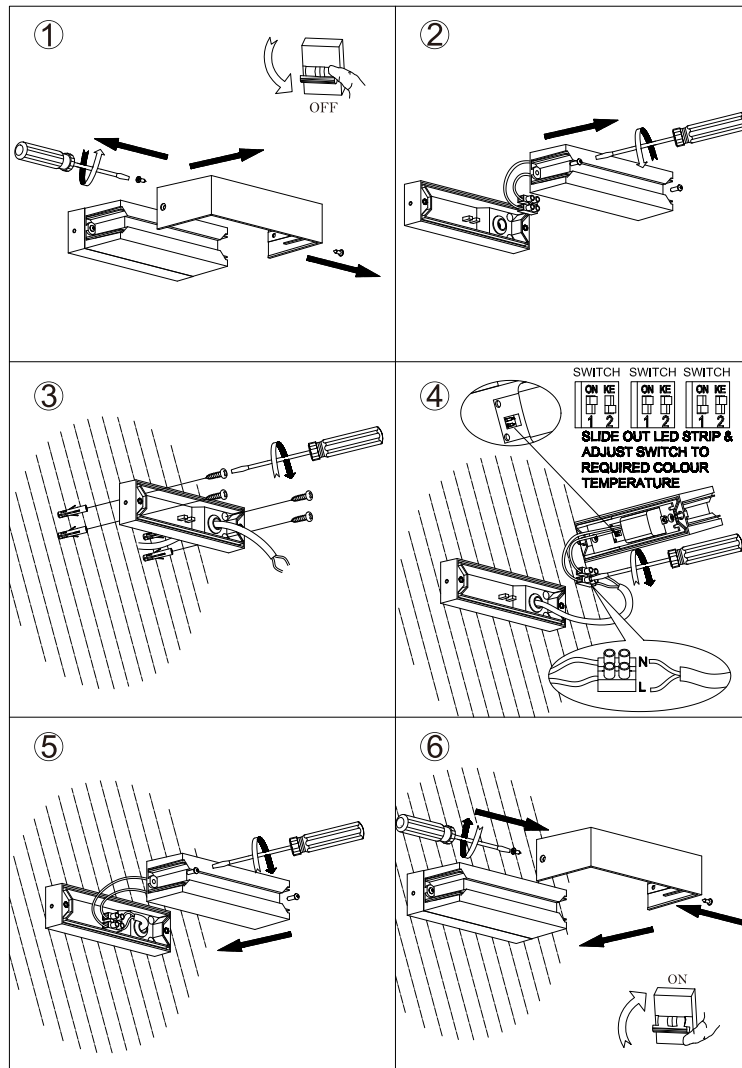

Οδηγίες Χρήσης-Installation Instructions:

Notes;

1. Το φωτιστικό δέχεται τάση με τα ακόλουθα χαρακτηριστικά AC 220-240V 50/60Hz-The light fitting input power is AC 220-240V 50/60Hz;
2. Εντός του φωτιστικού υπάρχει διακόπτης με τον οποίο μπορείτε να προσαρμόσετε την θερμοκρασία χρώματος σε 3000K/4000K/6500K δηλαδή θερμό/ουδέτερο/ψυχρό- Inside the fitting there is a switch with which you can adjust the color temperature in 3000K/4000K/6500K meaning warm white/ natural white/ cool white.
3. Το συγκεκριμένο προϊόν προορίζεται για χρήση εσωτερικού κ εξωτερικού χώρου-This product is for both indoor use and outdoor use;
4. Για λόγους ασφαλείας παρακαλούμε μην ανοίξετε το εσωτερικό του φωτιστικού-For safety reasons, please do not open the inside of the fitting;
5. Παρακαλώ ελέγξτε την κατάσταση του φωτιστικού πριν από την σύνδεση-Check the condition of the light fitting before installation.
6. Μην προσπαθήσετε να επισκευάσετε ή να παραμετροποιήσετε το φωτιστικό καθώς η ορθή εγκατάσταση και χρήση του αποτελεί προϋπόθεση για την ισχύ της εγγύησης- Under no circumstances may you allow to repair or customize this light fitting while the warranty will no longer be active if you won't install and use it properly.
7. Κατά την λειτουργία και αμέσως μετά την απενεργοποίηση μη αγγίζεται τις επιφάνειες του φωτιστικού γιατί υπάρχει περίπτωση να έχουν αναπτυχθεί υψηλές θερμοκρασίες-Do not touch the surfaces of the light fitting on and after operation since high temperatures may have been generated.