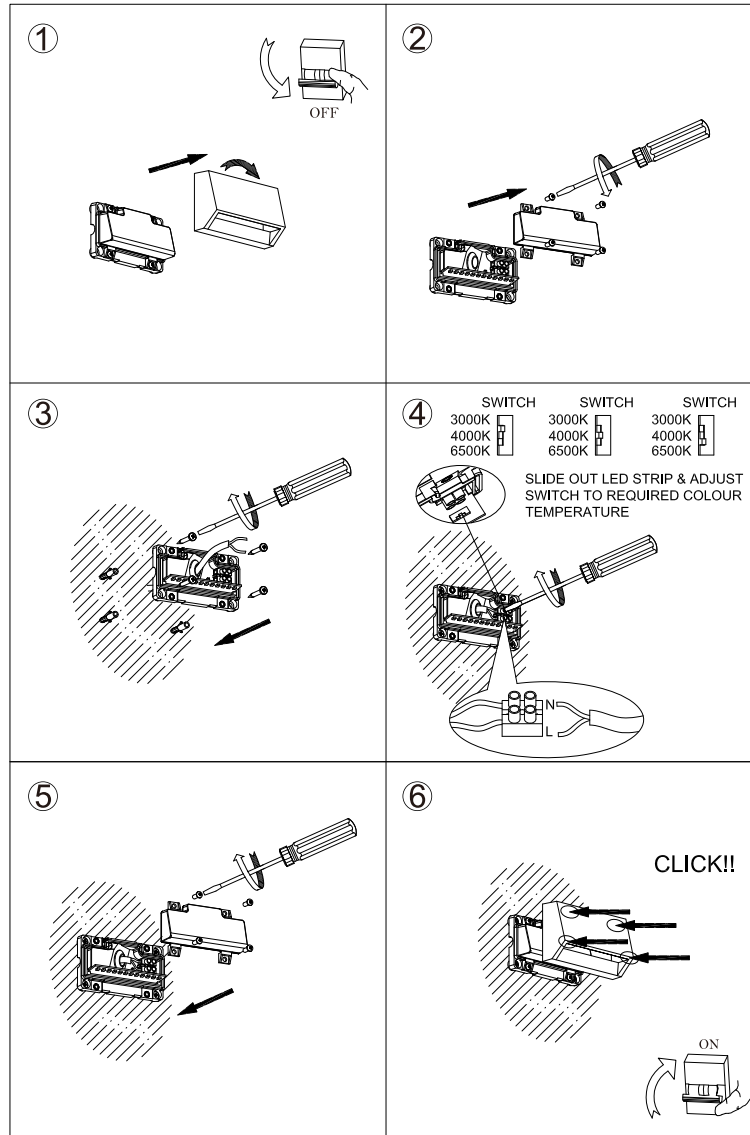

## Notes;

1. Το φωτιστικό δέχεται τάση με τα ακόλουθα χαρακτηριστικά AC 220-240V 50/60Hz-The light fitting input power is AC 220-240V 50/60Hz;
2. Εντός του φωτιστικού υπάρχει διακόπτης με τον οποίο μπορείτε να προσαρμόσετε την θερμοκρασία χρώματος σε 3000K/4000K/6500K δηλαδή θερμό/ουδέτερο/ψυχρό- Inside the fitting there is a switch with which you can adjust the color temperature in 3000K/4000K/6500K meaning warm white/ natural white/ cool white.
3. Το συγκεκριμένο προϊόν προορίζεται για χρήση εσωτερικού κ εξωτερικού χώρου-This product is for both indoor use and outdoor use;
4. Για λόγους ασφαλείας παρακαλούμε μην ανοίξετε το εσωτερικό του φωτιστικού-For safety reasons, please do not open the inside of the fitting;
5. Παρακαλώ ελέγξτε την κατάσταση του φωτιστικού πριν από την σύνδεση-Check the condition of the light fitting before installation.
6. Μην προσπαθήσετε να επισκευάσετε ή να παραμετροποιήσετε το φωτιστικό καθώς η ορθή εγκατάσταση και χρήση του αποτελεί προϋπόθεση για την ισχύ της εγγύησης- Under no circumstances may you allow to repair or customize this light fitting while the warranty will no longer be active if you won't install and use it properly.
7. Κατά την λειτουργία και αμέσως μετά την απενεργοποίηση μη αγγίζεται τις επιφάνειες του φωτιστικού γιατί υπάρχει περίπτωση να έχουν αναπτυχθεί υψηλές θερμοκρασίες-Do not touch the surfaces of the light fitting on and after operation since high temperatures may have been generated.