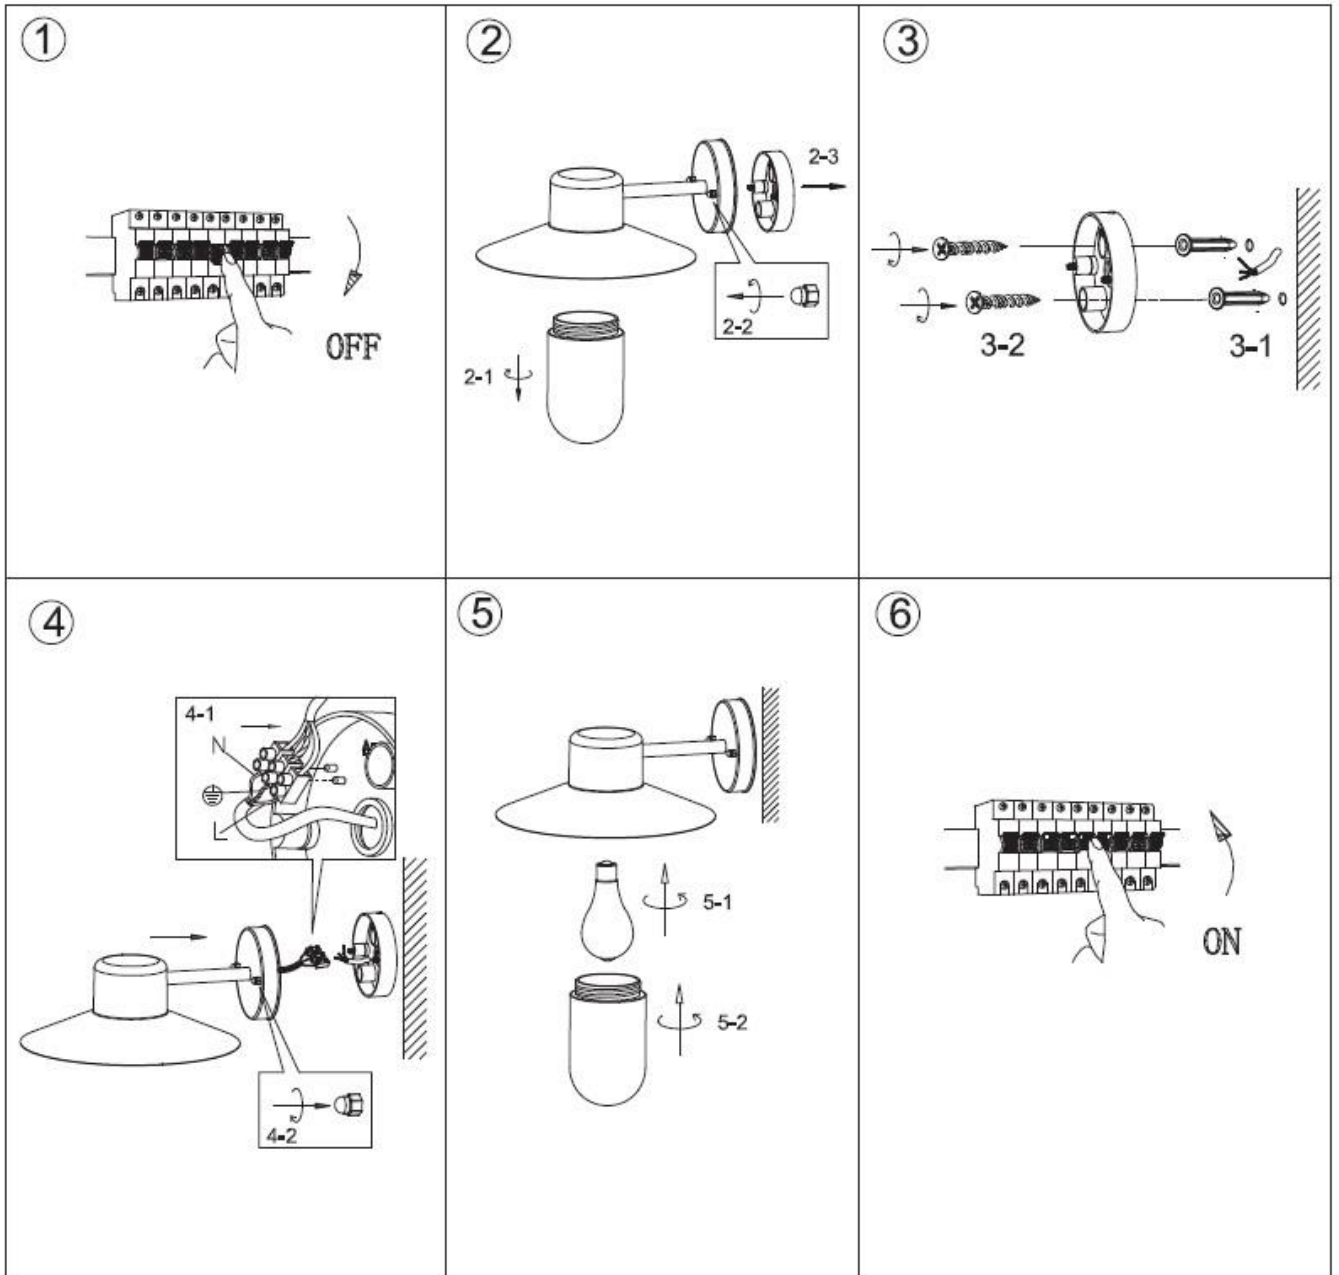

Οδηγίες Χρήσης-Installation Instructions:

Ειδικές Παρατηρήσεις/Special Notes:

1. Το προϊόν δέχεται τάση με τα ακόλουθα χαρακτηριστικά AC 220-240V 50/60Hz-The product input power is AC 220-240V 50/60Hz;
2. Το συγκεκριμένο προϊόν προορίζεται για χρήση εσωτερικού και εξωτερικού χώρου-This product is for both indoor use and outdoor use.
3. Για λόγους ασφαλείας παρακαλούμε μην ανοίξετε το εσωτερικό του προϊόντος κατά την διάρκεια λειτουργίας-For safety reasons, please do not open the inside of the product, during operation;
4. Παρακαλώ ελέγξτε την κατάσταση του προϊόντος πριν από την σύνδεση-Check the condition of the product before installation.