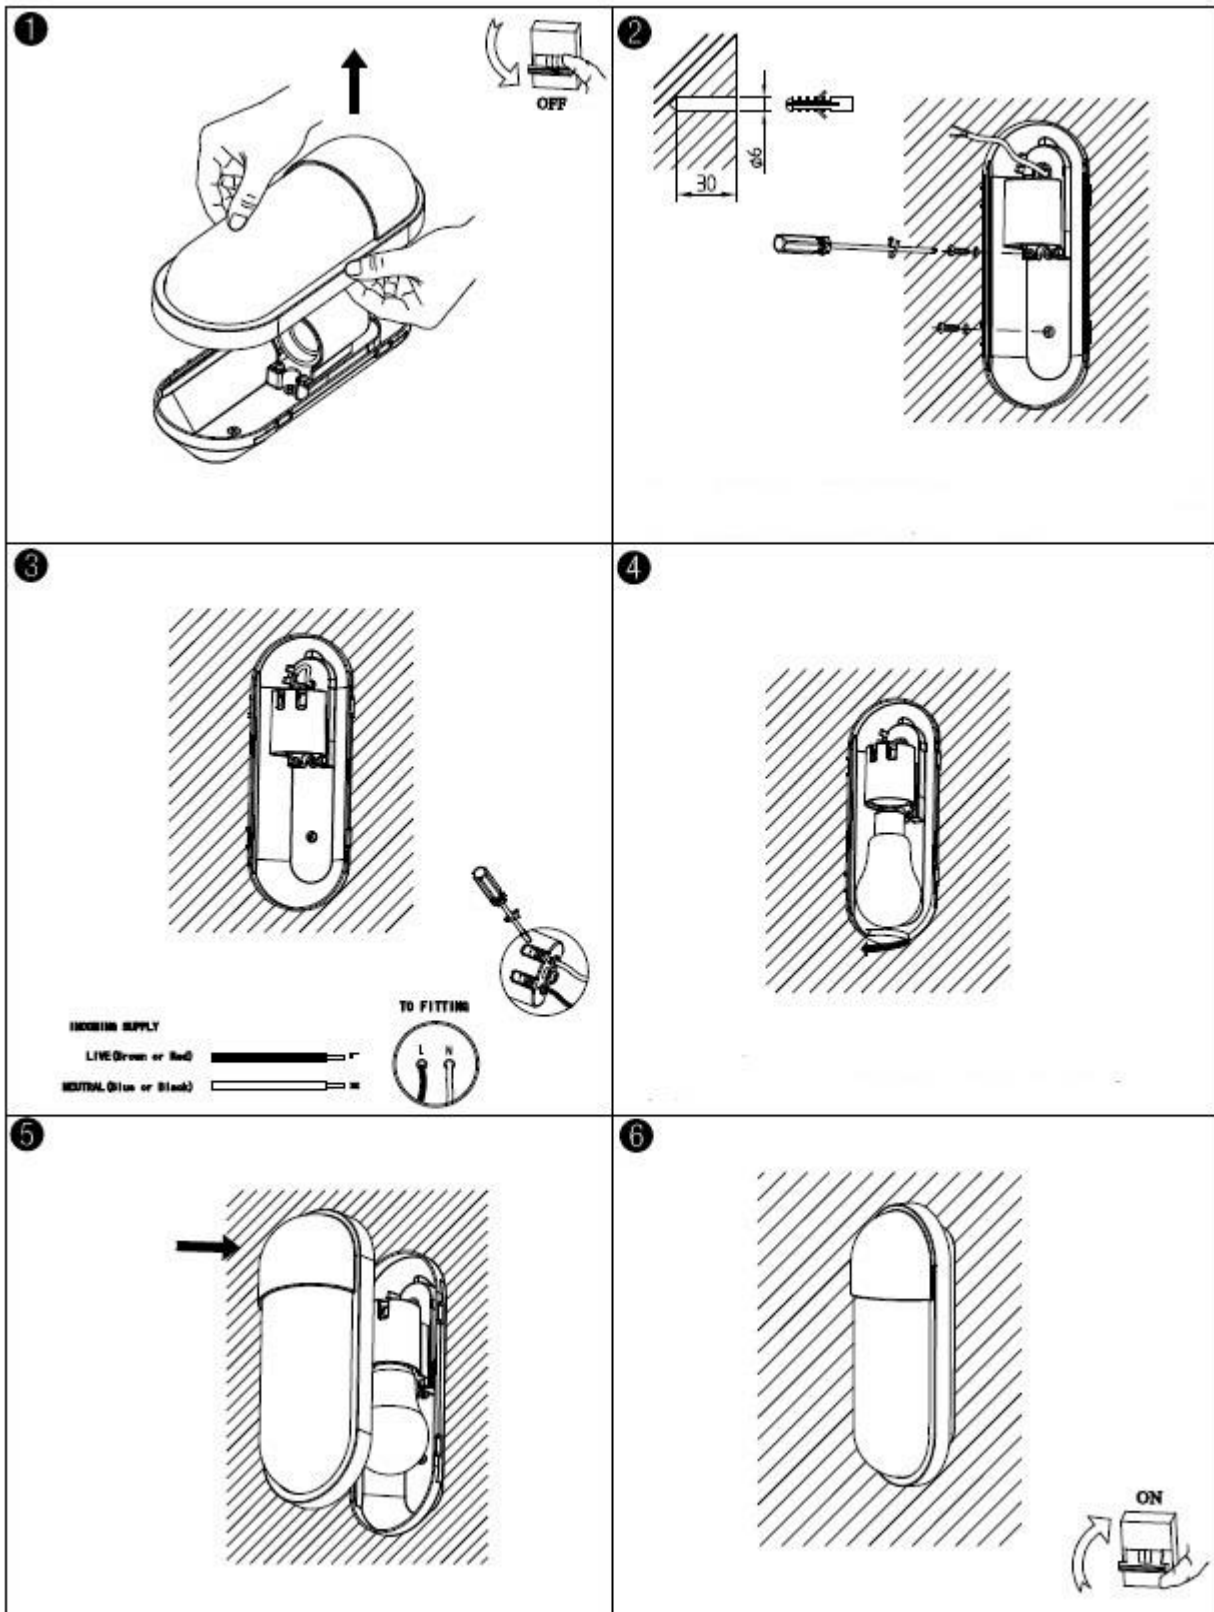

Οδηγίες Χρήσης-Installation Instructions:

Ειδικές Παρατηρήσεις/Special Notes:

1. Παρακαλώ εξασφαλίστε ότι ο δακτύλιος σιλικόνης θα βρίσκεται στην θέση του πριν βιδώσετε τις βίδες στον τοίχο ώστε το προϊόν να παραμείνει στεγανό – Please make sure that the silicone “O” ring is in position before fixing the screw.