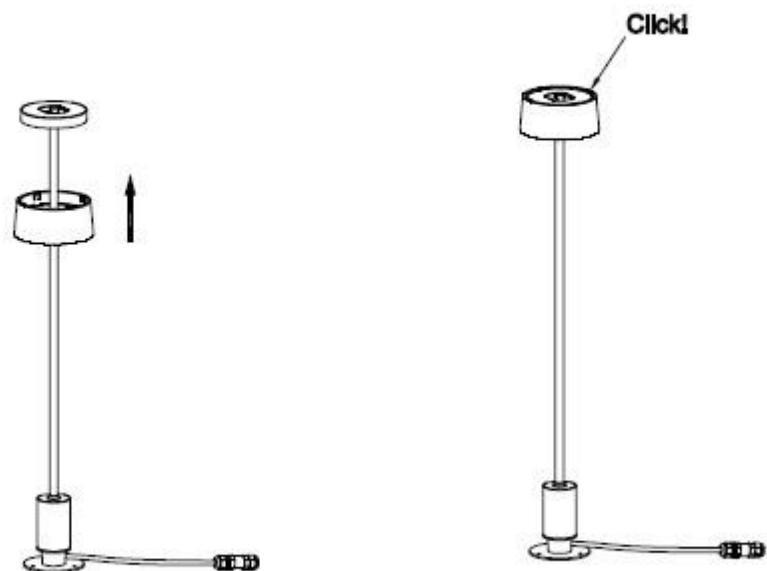

① Ceiling light with shade

② Ground light with shade

Ειδικές Παρατηρήσεις/Special Notes:

1. Το συγκεκριμένο προϊόν προορίζεται για χρήση εσωτερικού και εξωτερικού χώρου-This product is for both indoor use and outdoor use.
2. Παρακαλώ ελέγξτε την κατάσταση του προϊόντος πριν από την σύνδεση-Check the condition of the product before installation.
3. Μην προσπαθήσετε να επισκευάσετε ή να παραμετροποιήσετε το προϊόν καθώς η ορθή εγκατάσταση και χρήση του αποτελεί προϋπόθεση για την ισχύ της εγγύησης- Under no circumstances may you allow to repair or customize this product while the warranty will no longer be active if you won't install and use it properly.