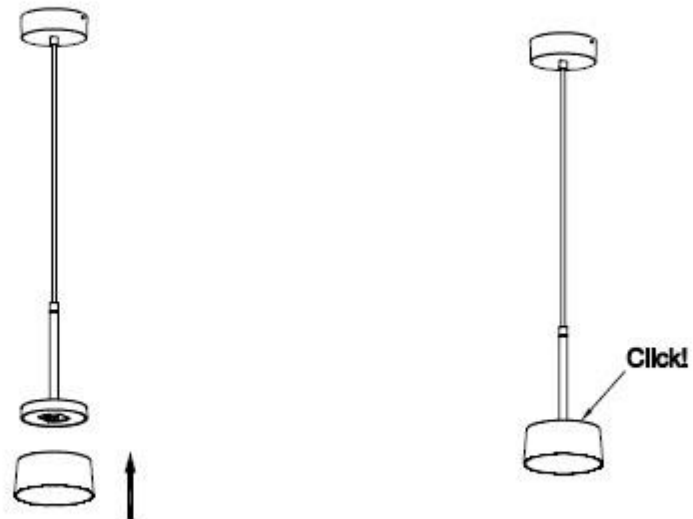

① Ceiling light with shade

② Ground light with shade

Ειδικές Παρατηρήσεις/Special Notes:

1. Το συγκεκριμένο προϊόν προορίζεται για χρήση εσωτερικού και εξωτερικού χώρου-This product is for both indoor use and outdoor use.
2. Παρακαλώ ελέγξτε την κατάσταση του προϊόντος πριν από την σύνδεση-Check the condition of the product before installation.
3. Μην προσπαθήσετε να επισκευάσετε ή να παραμετροποιήσετε το προϊόν καθώς η ορθή εγκατάσταση και χρήση του αποτελεί προϋπόθεση για την ισχύ της εγγύησης- Under no circumstances may you allow to repair or customize this product while the warranty will no longer be active if you won't install and use it properly.