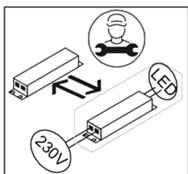

Το σύστημα έναυσης μπορεί να αντικατασταθεί από επαγγελματία εγκαταστάτη-Replaceable control gear by a professional

Product information:

Code/Κωδικός	Rated voltage/ Τάση Εισόδου	Rated wattage/ Συνολική κατανάλωση	Lamp cap/ Ντουί	Water and dust proof Rate- Βαθμός στεγανότητας	Certificate
43-700430 43-700434	AC220-240V, 50/60Hz	2W	LED	IP65	CE

Imported & distributed by GEKAS SA, 5TH klm Ioannina-Athens, Ioannina, 2651085220

www.gk-gekas.gr

Made in PRC