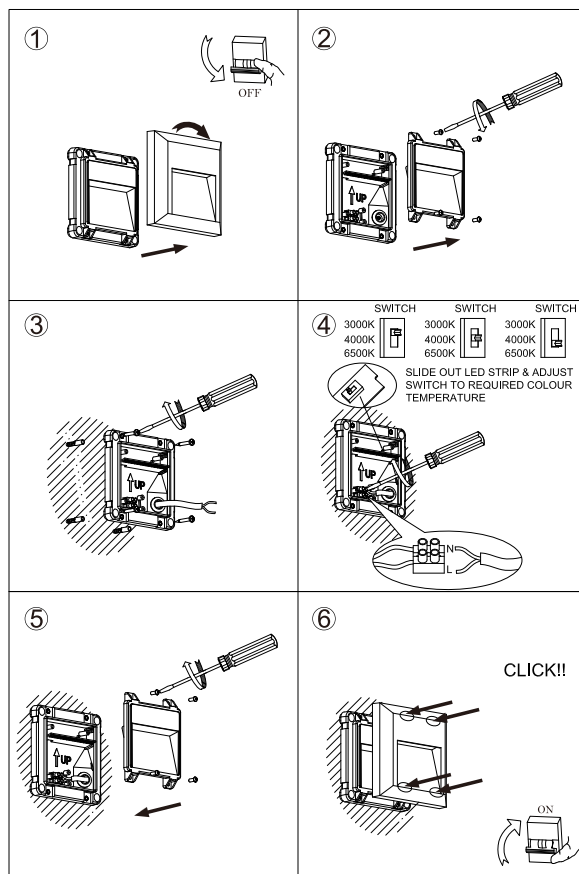

Οδηγίες Χρήσης-Installation Instructions:

Notes;

1. Το φωτιστικό δέχεται τάση με τα ακόλουθα χαρακτηριστικά AC 220-240V 50/60Hz-The light fitting input power is AC 220-240V 50/60Hz;
2. Εντός του φωτιστικού υπάρχει διακόπτης με τον οποίο μπορείτε να προσαρμόσετε την θερμοκρασία χρώματος σε 3000K/4000K/6500K δηλαδή θερμό/ουδέτερο/ψυχρό- Inside the fitting there is a switch with which you can adjust the color temperature in 3000K/4000K/6500K meaning warm white/ natural white/ cool white.
3. Το συγκεκριμένο προϊόν προορίζεται για χρήση εσωτερικού κ εξωτερικού χώρου-This product is for both indoor use and outdoor use;
4. Για λόγους ασφαλείας παρακαλούμε μην ανοίξετε το εσωτερικό του φωτιστικού-For safety reasons, please do not open the inside of the fitting;
5. Παρακαλώ ελέγξτε την κατάσταση του φωτιστικού πριν από την σύνδεση-Check the condition of the light fitting before installation.
6. Μην προσπαθήσετε να επισκευάσετε ή να παραμετροποιήσετε το φωτιστικό καθώς η ορθή εγκατάσταση και χρήση του αποτελεί προϋπόθεση για την ισχύ της εγγύησης- Under no circumstances may you allow to repair or customize this light fitting while the warranty will no longer be active if you won't install and use it properly.
7. Κατά την λειτουργία και αμέσως μετά την απενεργοποίηση μη αγγίζεται τις επιφάνειες του φωτιστικού γιατί υπάρχει περίπτωση να έχουν αναπτυχθεί υψηλές θερμοκρασίες-Do not touch the surfaces of the light fitting on and after operation since high temperatures may have been generated.