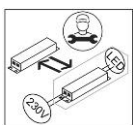

**Το σύστημα έναυσης μπορεί να αντικατασταθεί από επαγγελματία εγκαταστάτη-Replaceable
control gear by a professional**

Το προϊόν περιέχει πηγή φωτισμού ενεργειακής κλάσης E/ The product contains an energy- efficiency class light source E

Product information:

Code/Κωδικός	Rated voltage/Τάση Εισόδου	Max Rated wattage/ Συνολική κατανάλωση	Lamp cap/ Ντουί	Water and dust proof Rate- Βαθμός στεγανότητας	Certificate
43-700444 / 43-700445	AC220-240V, 50/60Hz	3W	--	IP65	CE

Imported & distributed by GEKAS SA, 5TH km Ioannina-Athens, Ioannina, 2651085220

www.gk-gekas.gr

made in PRC