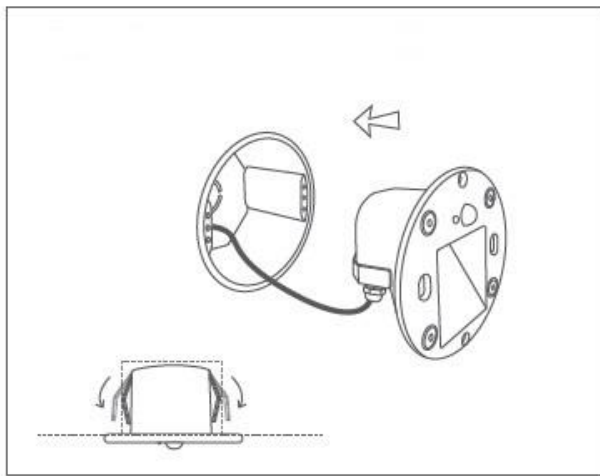

ΓΕΚΑΣ

lighting experts 1945®

Οδηγίες Χρήσης-Installation Instructions:

Χρησιμοποιήστε τα κατάλληλα κουτιά μπετού ή γυψοσανίδας διαμέτρου 65-71mm και ελάχιστου βάθους 50mm
Use the appropriate recessed boxes for concrete or drywall installation with diameter of 65-71mm and minimum depth of 50mm.

Το φωτιστικό διαθέτει 2 ενδεδειγμένους τρόπους τοποθέτησης. Με χρήση μεταλλικών ελασμάτων ή με την χρήση των βιδών οι οποίες συμπεριλαμβάνονται στην συσκευασία. The light fitting can be installed in 2 ways. With the use of the metal springs or with the use of the dedicated screws which are included in the packing.