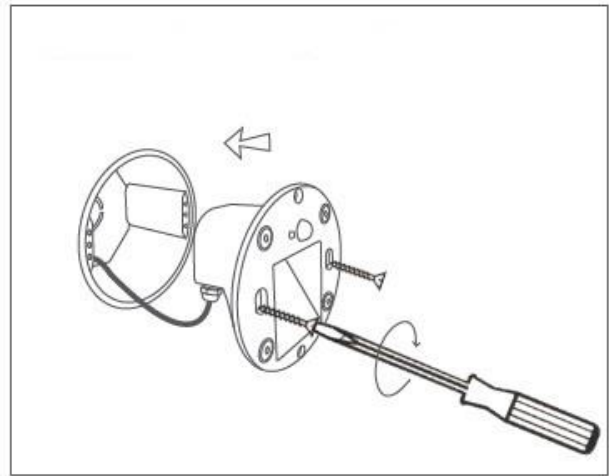

ΓΕΚΑΣ

lighting experts 1945®

Οδηγίες Χρήσης-Installation Instructions:

Χρησιμοποιήστε τα κατάλληλα κουτιά μπετού ή γυψοσανίδας διαμέτρου 65-71mm και ελάχιστου βάθους 50mm
Use the appropriate recessed boxes for concrete or drywall installation with diameter of 65-71mm and minimum depth of 50mm.

Το φωτιστικό διαθέτει 2 ενδεδειγμένους τρόπους τοποθέτησης. Με χρήση μεταλλικών ελασμάτων ή με την χρήση των βιδών οι οποίες συμπεριλαμβάνονται στην συσκευασία. The light fitting can be installed in 2 ways. With the use of the metal springs or with the use of the dedicated screws which are included in the packing.