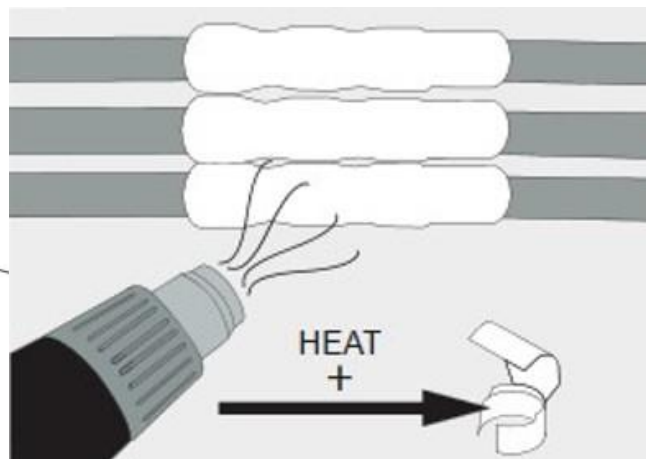

ΓΕΚΑΣ

lighting experts 1945®

Οδηγίες Χρήσης-Installation Instructions:

Χρησιμοποιήστε τα κατάλληλα κουτιά μπετού ή γυψοσανίδας διαμέτρου 65-71mm και ελάχιστου βάθους 50mm
Use the appropriate recessed boxes for concrete or drywall installation with diameter of 65-71mm and minimum depth of 50mm.

Το φωτιστικό διαθέτει 2 ενδεδειγμένους τρόπους τοποθέτησης. Με χρήση μεταλλικών ελασμάτων ή με την χρήση των βιδών οι οποίες συμπεριλαμβάνονται στην συσκευασία. The light fitting can be installed in 2 ways. With the use of the metal springs or with the use of the dedicated screws which are included in the packing.