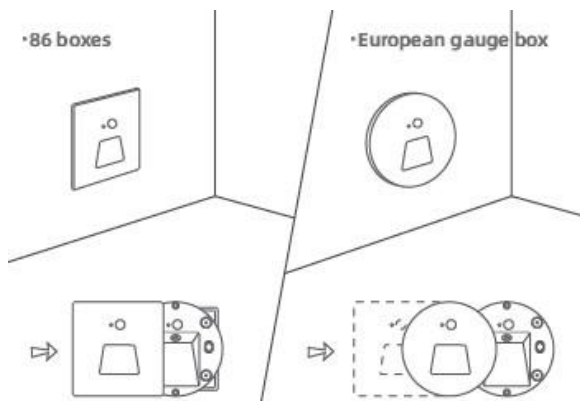

ΓΕΚΑΣ

lighting experts 1945®

Οδηγίες Χρήσης-Installation Instructions:

Χρησιμοποιήστε τα κατάλληλα κουτιά μπετού ή γυψοσανίδας διαμέτρου 65-71mm και ελάχιστου βάθους 50mm
Use the appropriate recessed boxes for concrete or drywall installation with diameter of 65-71mm and minimum depth of 50mm.

Το φωτιστικό διαθέτει 2 ενδεδειγμένους τρόπους τοποθέτησης. Με χρήση μεταλλικών ελασμάτων ή με την χρήση των βιδών οι οποίες συμπεριλαμβάνονται στην συσκευασία. The light fitting can be installed in 2 ways. With the use of the metal springs or with the use of the dedicated screws which are included in the packing.