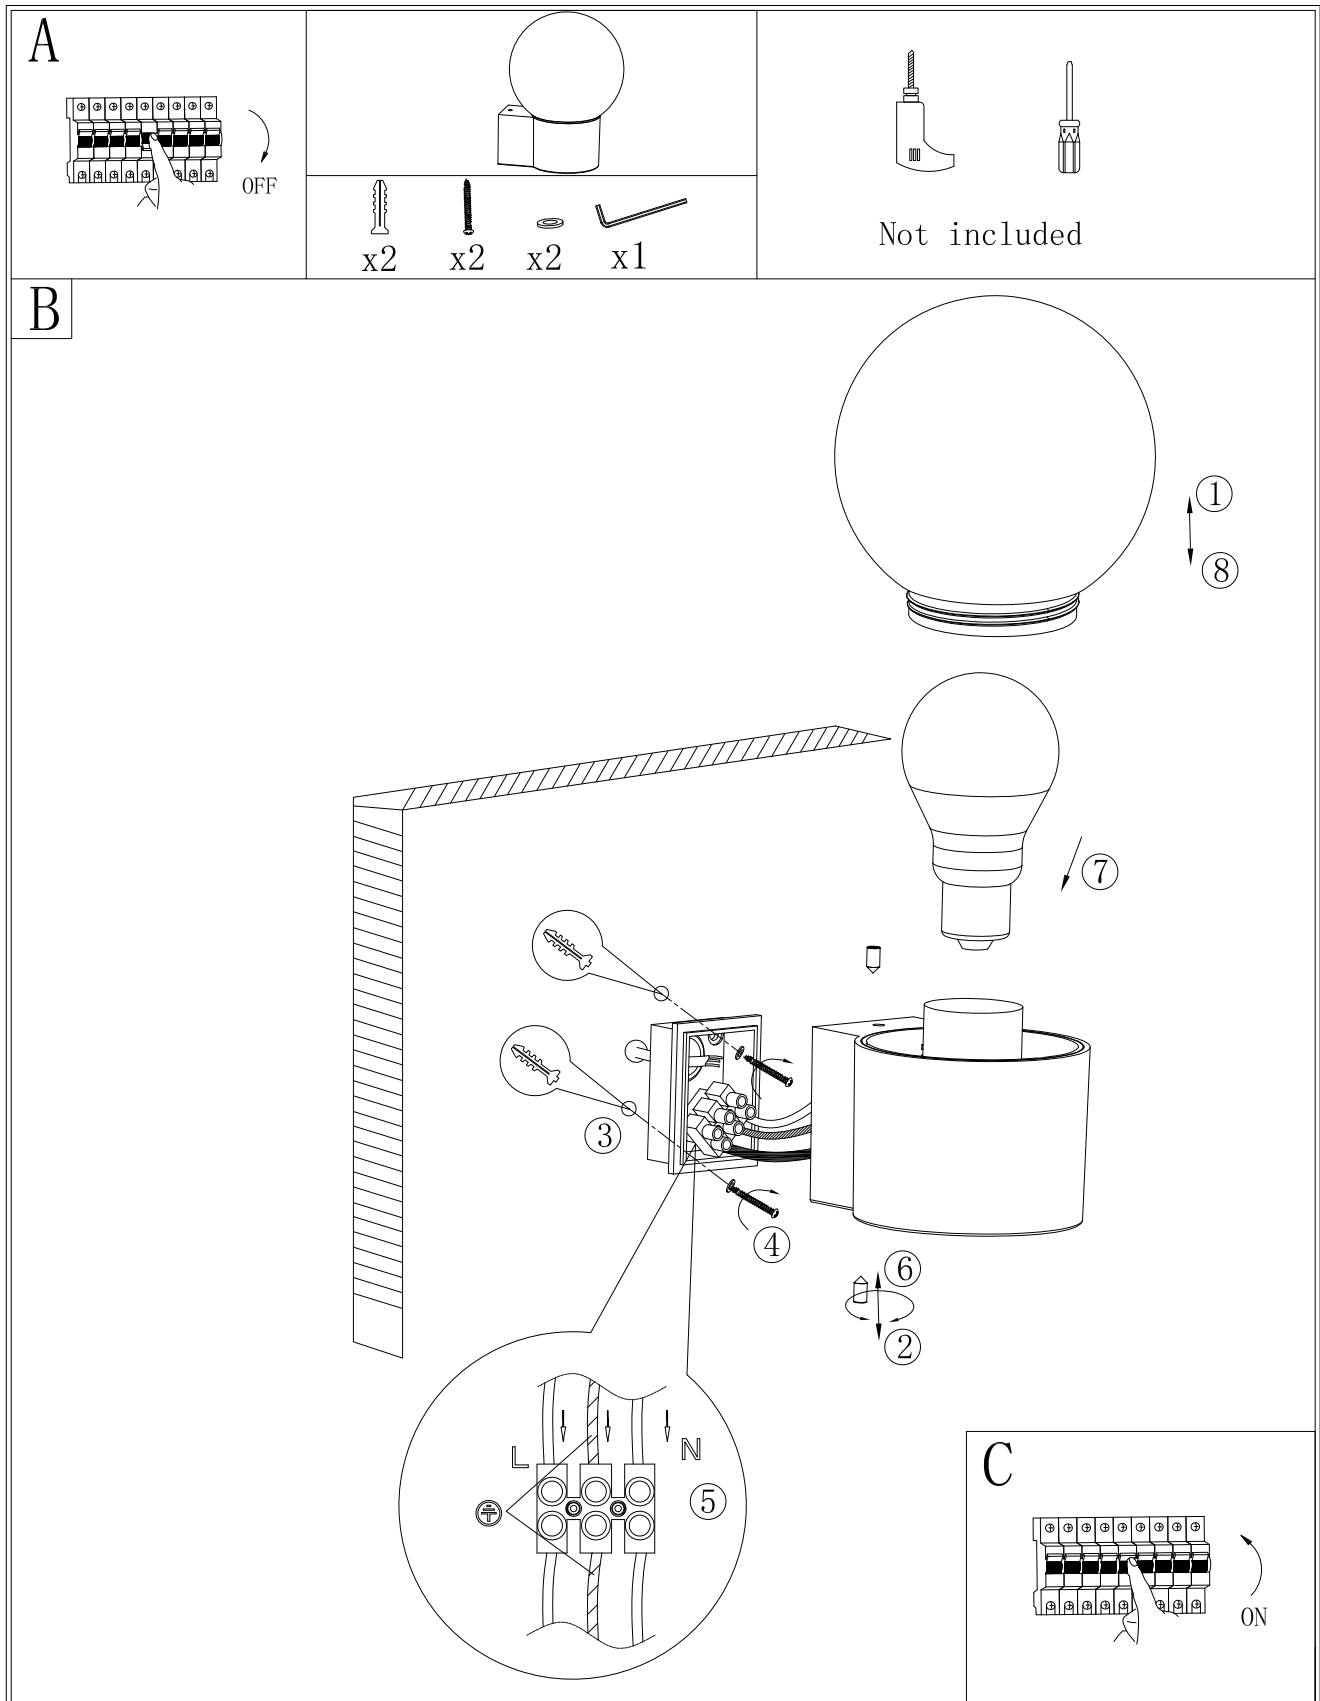

Οδηγίες Χρήσης-Installation Instructions:

Ειδικές Παρατηρήσεις/Special Notes:

1. Το προϊόν δέχεται τάση με τα ακόλουθα χαρακτηριστικά AC 220-240V 50/60Hz-The product input power is AC 220-240V 50/60Hz;
2. Το συγκεκριμένο προϊόν προορίζεται για χρήση εσωτερικού και εξωτερικού χώρου-This product is for both indoor and outdoor use.
3. Για λόγους ασφαλείας παρακαλούμε μην ανοίξετε το εσωτερικό του προϊόντος κατά την διάρκεια λειτουργίας-For safety reasons, please do not open the inside of the product, during operation;
4. Παρακαλώ ελέγξτε την κατάσταση του προϊόντος πριν από την σύνδεση-Check the condition of the product before installation.
5. Μην προσπαθήσετε να επισκευάσετε ή να παραμετροποιήσετε το προϊόν καθώς η ορθή εγκατάσταση και χρήση του αποτελεί προϋπόθεση για την ισχύ της εγγύησης- Under no circumstances may you allow to repair or customize this product while the warranty will no longer be active if you won't install and use it properly.