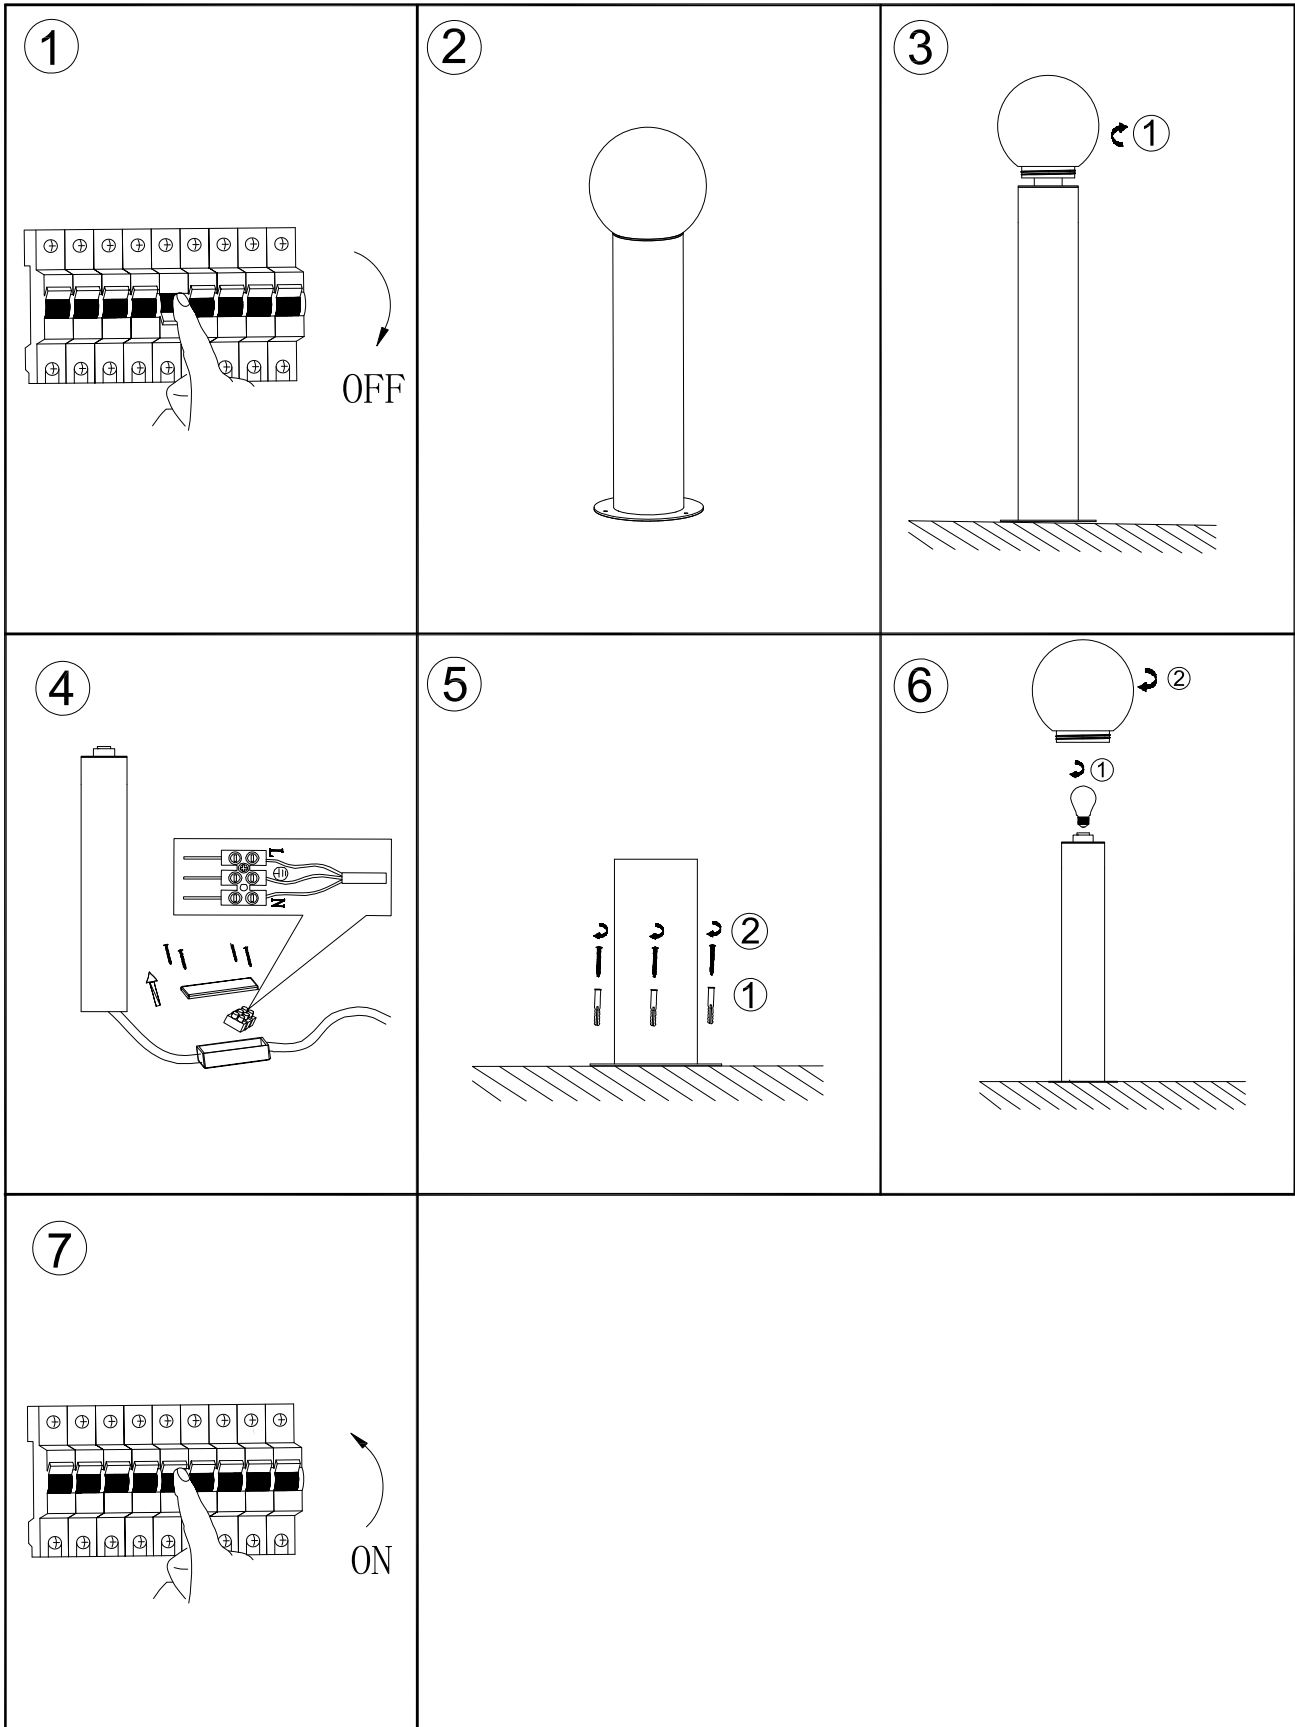

Οδηγίες Χρήσης-Installation Instructions:

Ειδικές Παρατηρήσεις/Special Notes:

1. Το προϊόν δέχεται τάση με τα ακόλουθα χαρακτηριστικά AC 220-240V 50/60Hz-The product input power is AC 220-240V 50/60Hz;
2. Το συγκεκριμένο προϊόν προορίζεται για χρήση εσωτερικού και εξωτερικού χώρου-This product is for both indoor and outdoor use.
3. Για λόγους ασφαλείας παρακαλούμε μην ανοίξετε το εσωτερικό του προϊόντος κατά την διάρκεια λειτουργίας-For safety reasons, please do not open the inside of the product, during operation;
4. Παρακαλώ ελέγξτε την κατάσταση του προϊόντος πριν από την σύνδεση-Check the condition of the product before installation.
5. Μην προσπαθήσετε να επισκευάσετε ή να παραμετροποιήσετε το προϊόν καθώς η ορθή εγκατάσταση και χρήση του αποτελεί προϋπόθεση για την ισχύ της εγγύησης- Under no circumstances may you allow to repair or customize this product while the warranty will no longer be active if you won't install and use it properly.