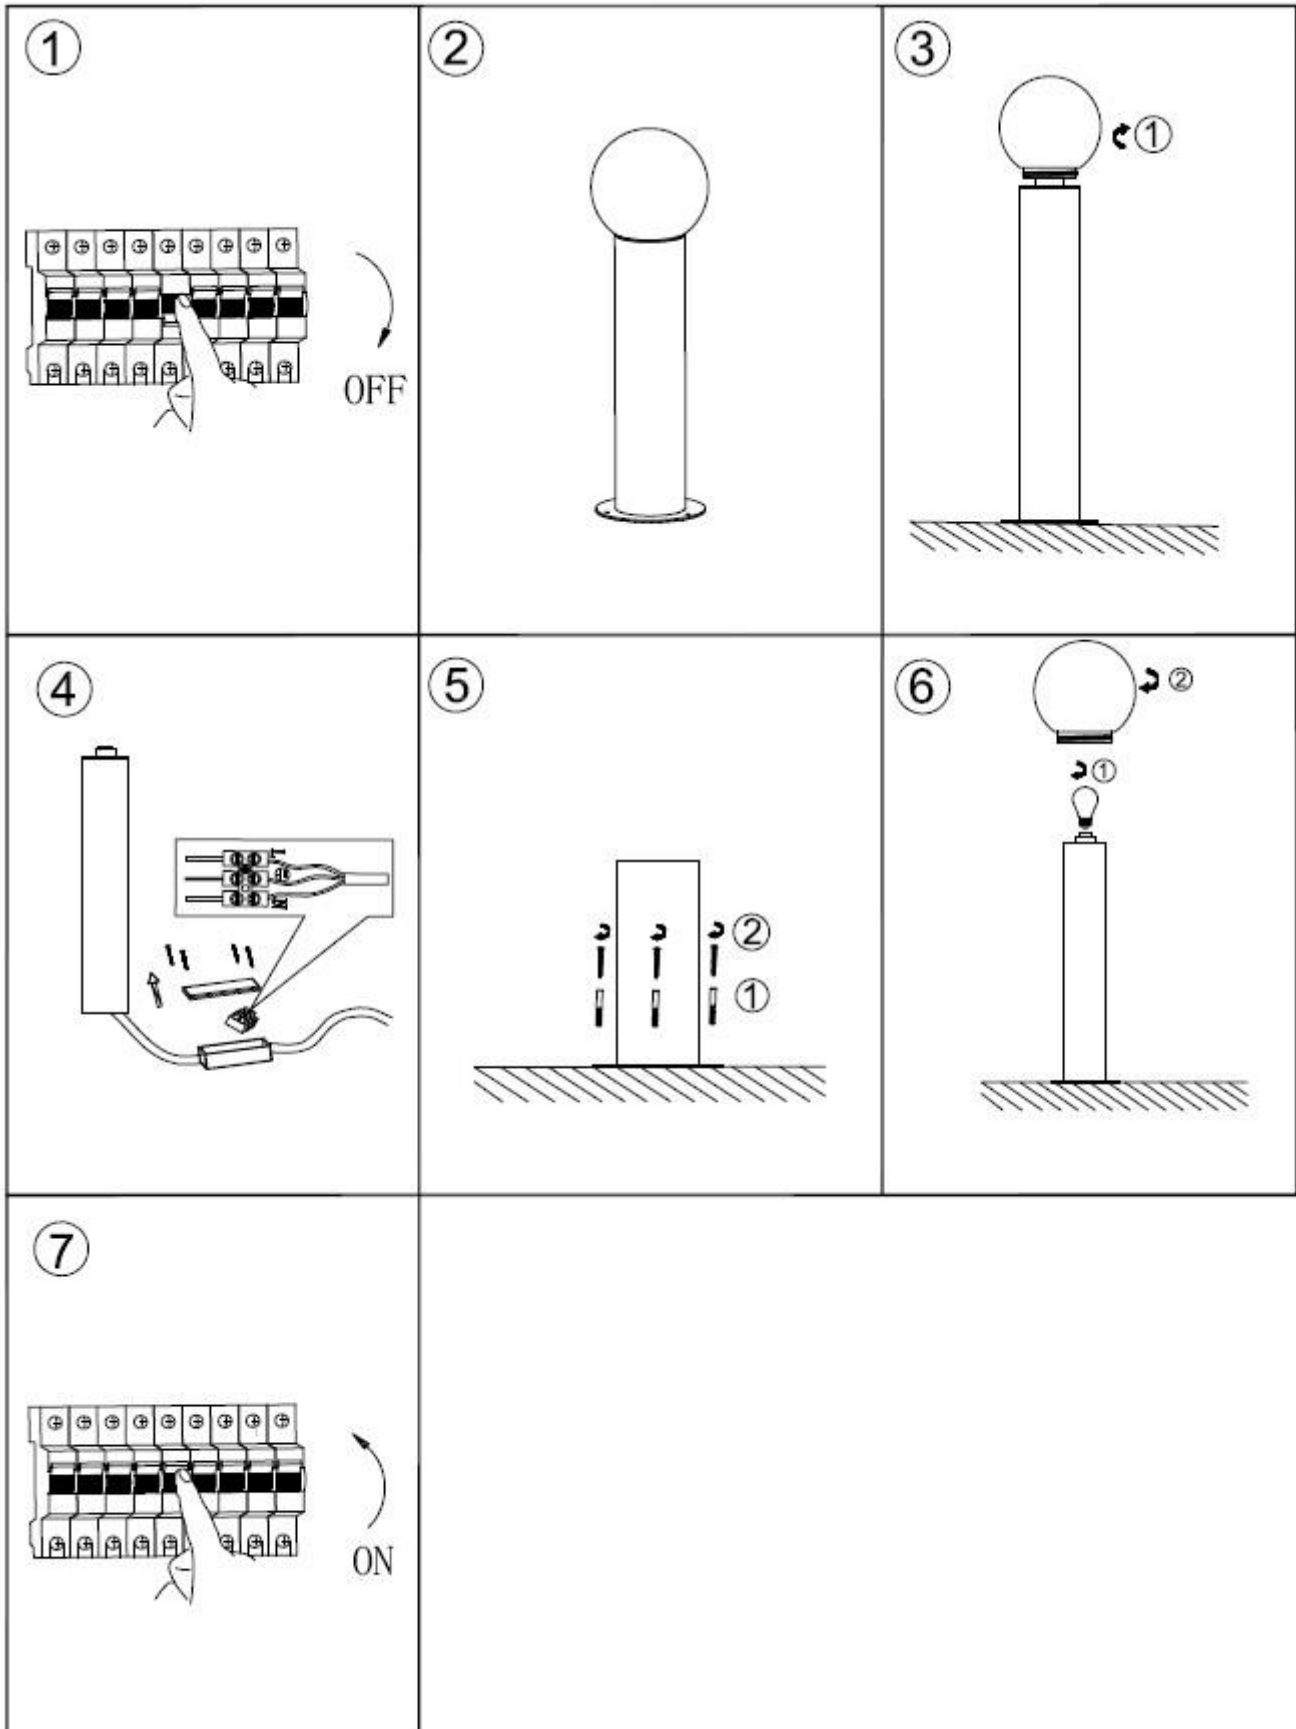

Οδηγίες Χρήσης-Installation Instructions:

Ειδικές Παρατηρήσεις/Special Notes:

1. Το προϊόν δέχεται τάση με τα ακόλουθα χαρακτηριστικά AC 220-240V 50/60Hz-The product input power is AC 220-240V 50/60Hz;
2. Το συγκεκριμένο προϊόν προορίζεται για χρήση εσωτερικού και εξωτερικού χώρου-This product is for both indoor and outdoor use.
3. Για λόγους ασφαλείας παρακαλούμε μην ανοίξετε το εσωτερικό του προϊόντος κατά την διάρκεια λειτουργίας-For safety reasons, please do not open the inside of the product, during operation;
4. Παρακαλώ ελέγξτε την κατάσταση του προϊόντος πριν από την σύνδεση-Check the condition of the product before installation.
5. Μην προσπαθήσετε να επισκευάσετε ή να παραμετροποιήσετε το προϊόν καθώς η ορθή εγκατάσταση και χρήση του αποτελεί προϋπόθεση για την ισχύ της εγγύησης- Under no circumstances may you allow to repair or customize this product while the warranty will no longer be active if you won't install and use it properly.