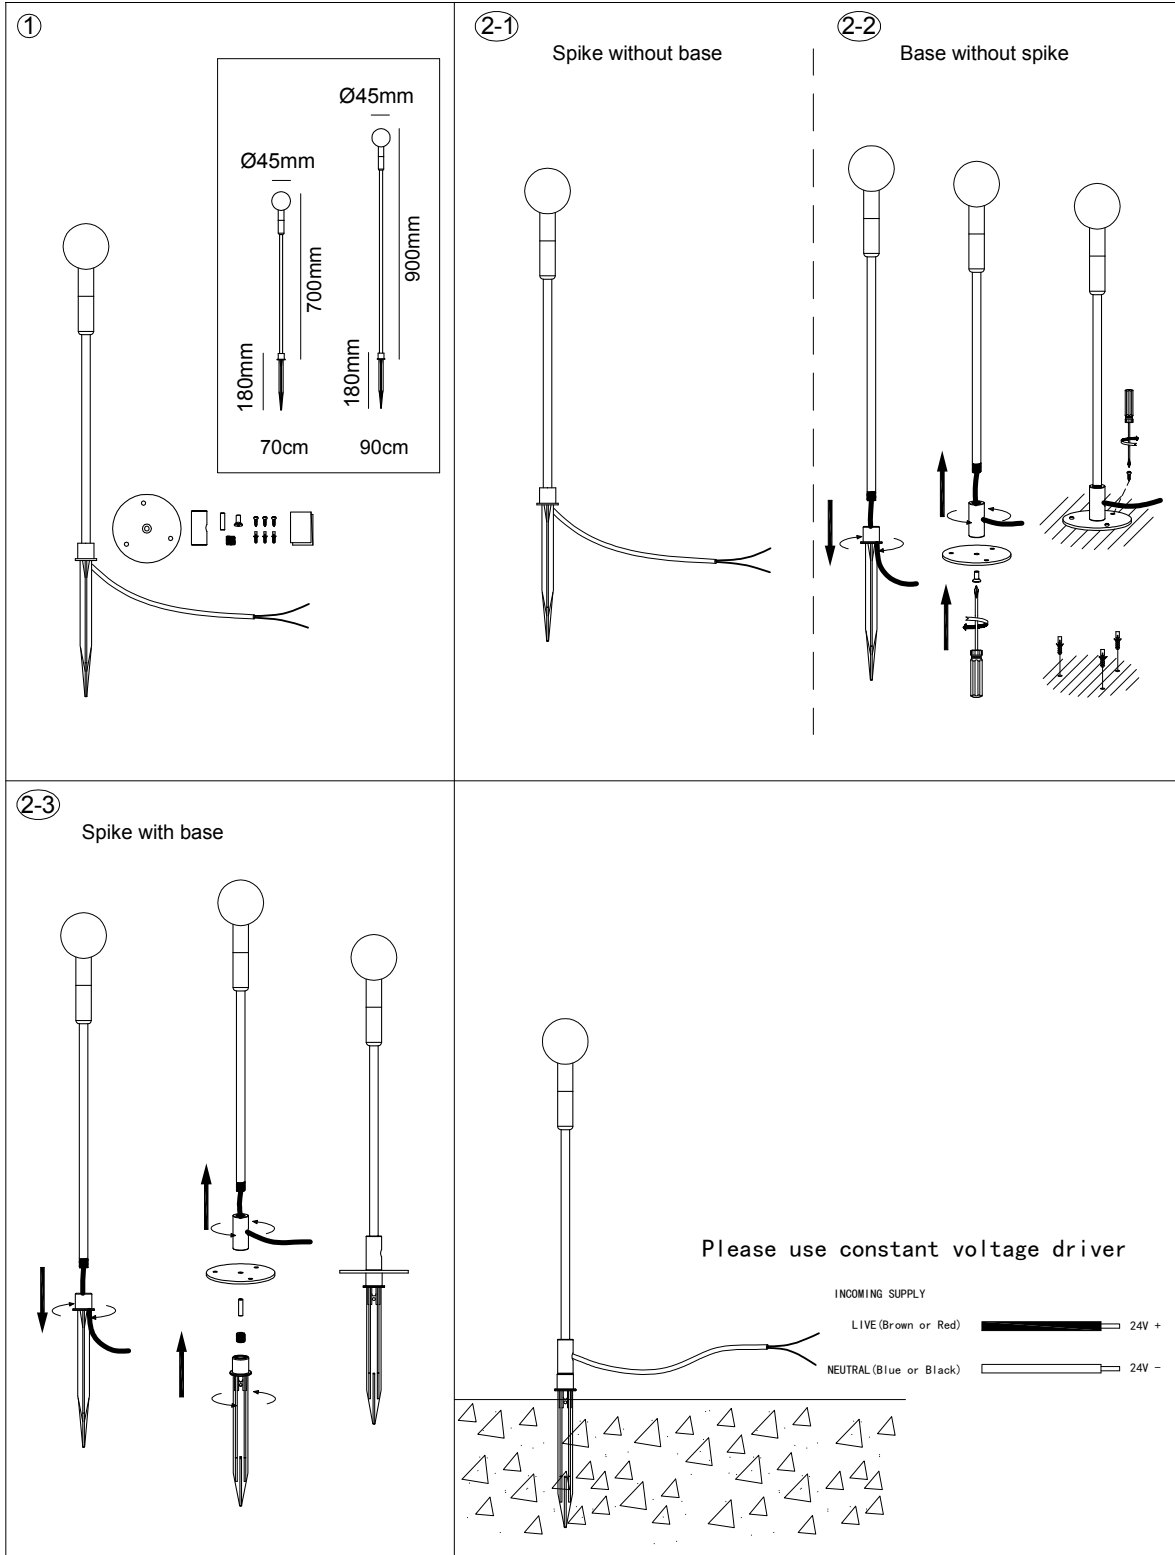

ΓΕΚΑΣ

lighting experts 1945®

Οδηγίες Χρήσης-Installation Instructions:

Ειδικές Παρατηρήσεις/Special Notes:

1. Το προϊόν δέχεται τάση με τα ακόλουθα χαρακτηριστικά **24VDC** και απαιτείται η χρήση απομακρυσμένου **μετασχηματιστή** για την λειτουργία του-The product input power is **24VDC** and a remote **transformer** is required for the operation.

2. Η ποσότητα του φωτός μπορεί να ρυθμιστεί με την χρήση του κατάλληλου ελεγκτή τύπου PWM (Pulse Width Modulation)-The light output can be adjusted using a suitable PWM (Pulse Width Modulation) controller.
3. Η βάση 43-700482 και το καρφί 43-700481 αποτελούν επιπλέον εξαρτήματα τα οποία δεν συμπεριλαμβάνονται στην συσκευασία- The base 43-700482 and the spike 43-700481 are additional accessories that are not included in the package
4. Για λόγους ασφαλείας παρακαλούμε μην ανοίξετε το εσωτερικό του προϊόντος κατά την διάρκεια λειτουργίας-For safety reasons, please do not open the inside of the product, during operation;
5. Μην προσπαθήσετε να επισκευάσετε ή να παραμετροποιήσετε το προϊόν καθώς η ορθή εγκατάσταση και χρήση του αποτελεί προϋπόθεση για την ισχύ της εγγύησης- Under no circumstances may you allow to repair or customize this product while the warranty will no longer be active if you won't install and use it properly.
6. Κατά την λειτουργία και αμέσως μετά την απενεργοποίηση μη αγγίζετε τις επιφάνειες του προϊόντος γιατί υπάρχει περίπτωση να έχουν αναπτυχθεί υψηλές θερμοκρασίες-Do not touch the surfaces of the product on and after operation since high temperatures may have been generated.